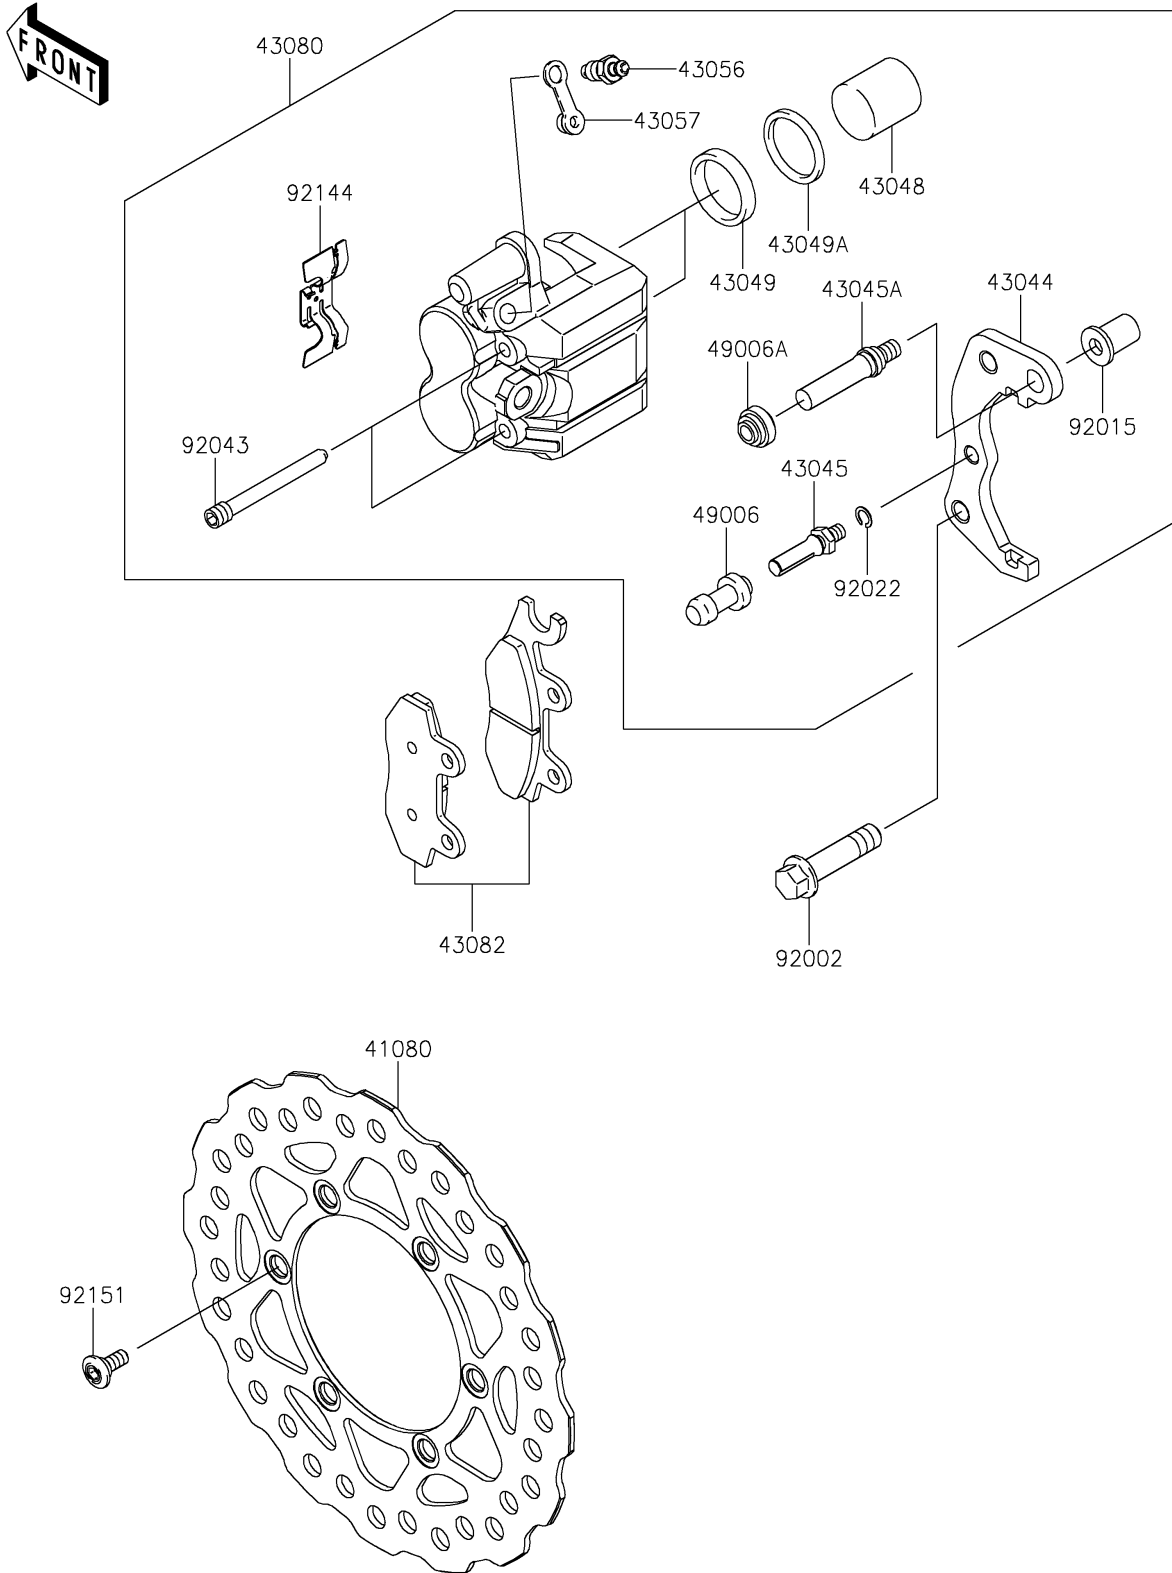

2019 KLX®140 PARTS DIAGRAM

Front Brake

F2292

2019 KLX®140 PARTS LIST

Front Brake

ITEM NAME	PART NUMBER	QUANTITY
DISC,FR (Ref # 41080)	41080-0118	1
HOLDER-COMP-CALIPER,FR,LH (Ref # 43044)	43044-0006	1
SHAFT-CALIPER (Ref # 43045)	43045-1010	1
SHAFT-CALIPER (Ref # 43045A)	43045-1052	1
PISTON-CALIPER (Ref # 43048)	43048-0010	2
PACKING,PISTON SEAL (Ref # 43049)	43049-1060	2
PACKING,PISTON SEAL (Ref # 43049A)	43049-1061	2
BREATHER-BRAKE (Ref # 43056)	43056-0004	1
CAP-BREATHER (Ref # 43057)	43057-1001	1
CALIPER-SUB-ASSY,FR (Ref # 43080)	43080-0052	1
PAD-ASSY-BRAKE (Ref # 43082)	43082-0075	1
BOOT,CALIPER (Ref # 49006)	49006-1088	1
BOOT,CALIPER (Ref # 49006A)	49006-1242	1
BOLT,FLANGED,10X41 (Ref # 92002)	92002-1468	2
NUT (Ref # 92015)	92015-1740	1
WASHER,WAVE (Ref # 92022)	92022-1373	1
PIN,HANGER (Ref # 92043)	92043-1416	2
SPRING,PAD (Ref # 92144)	92144-1847	1
BOLT,DISC PLATE,6MM (Ref # 92151)	92151-1799	6