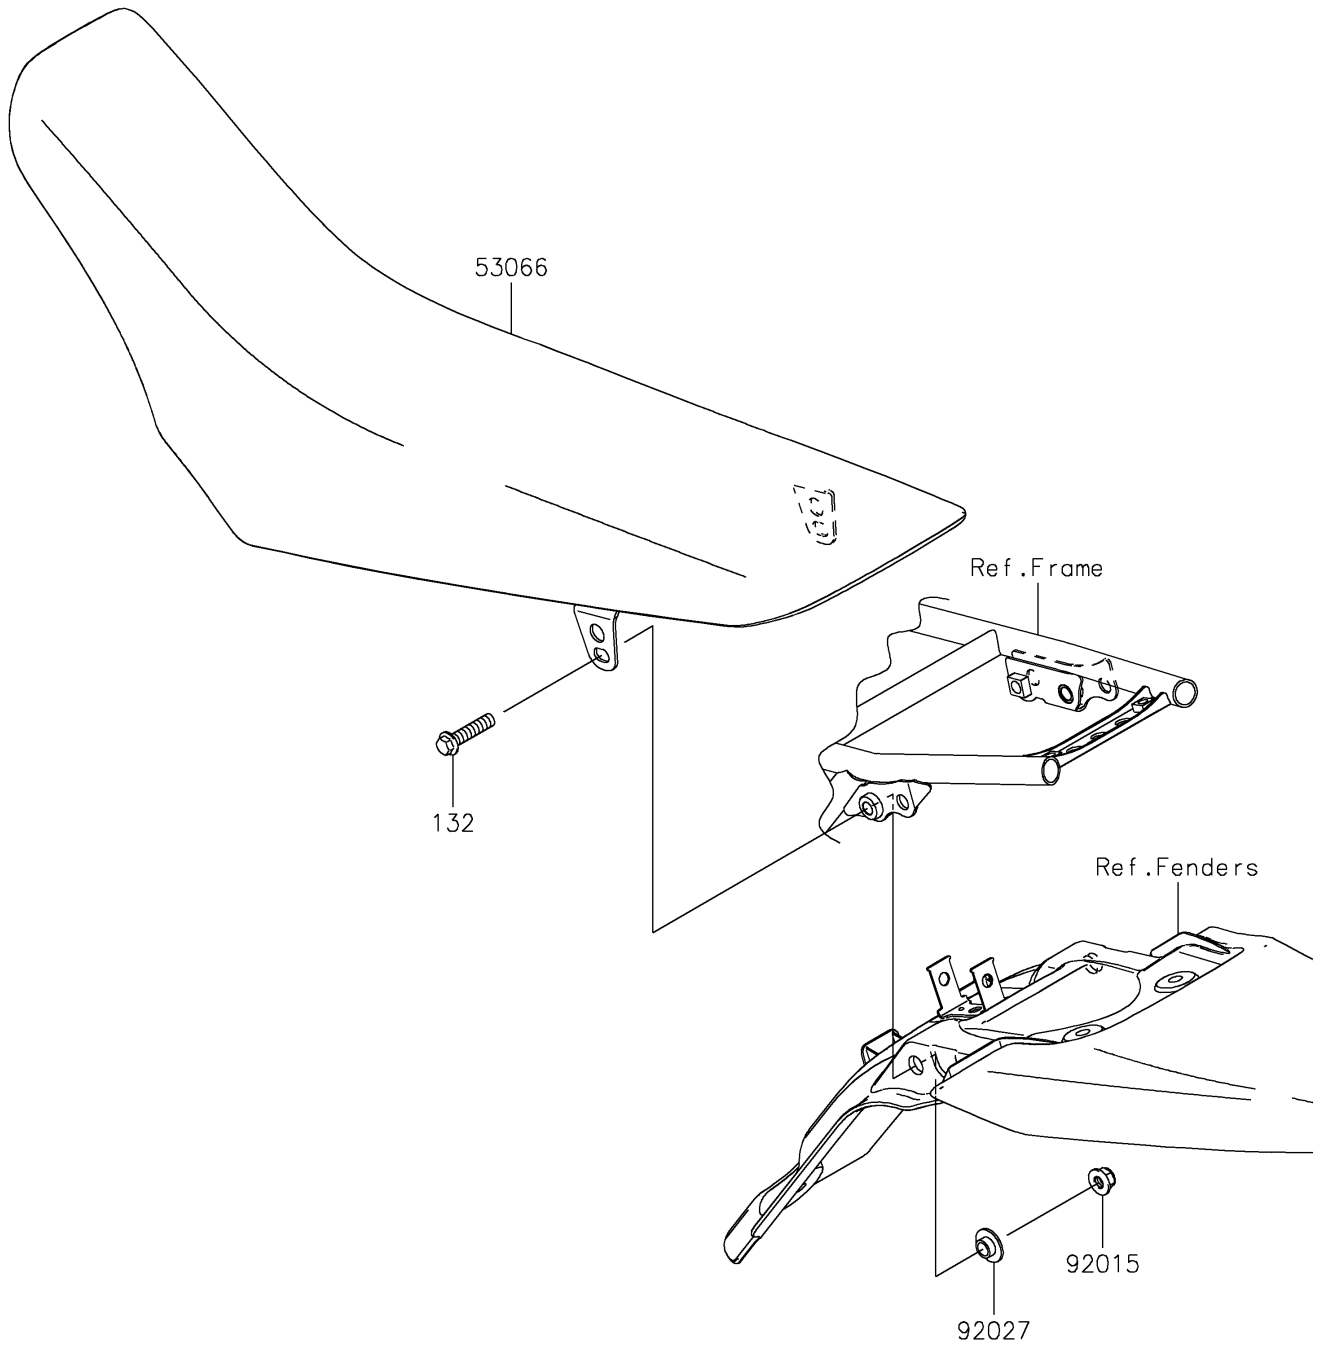

# 2019 KLX®140 PARTS DIAGRAM

Seat

F2510

## 2019 KLX®140 PARTS LIST

### Seat

ITEM NAME	PART NUMBER	QUANTITY
BOLT-FLANGED-SMALL,8X35 (Ref # 132)	132BA0835	2
SEAT-ASSY,DUAL,GREEN/BLACK (Ref # 53066)	53066-0457-49F	1
NUT,8MM (Ref # 92015)	92015-1432	2
COLLAR (Ref # 92027)	92027-1745	2