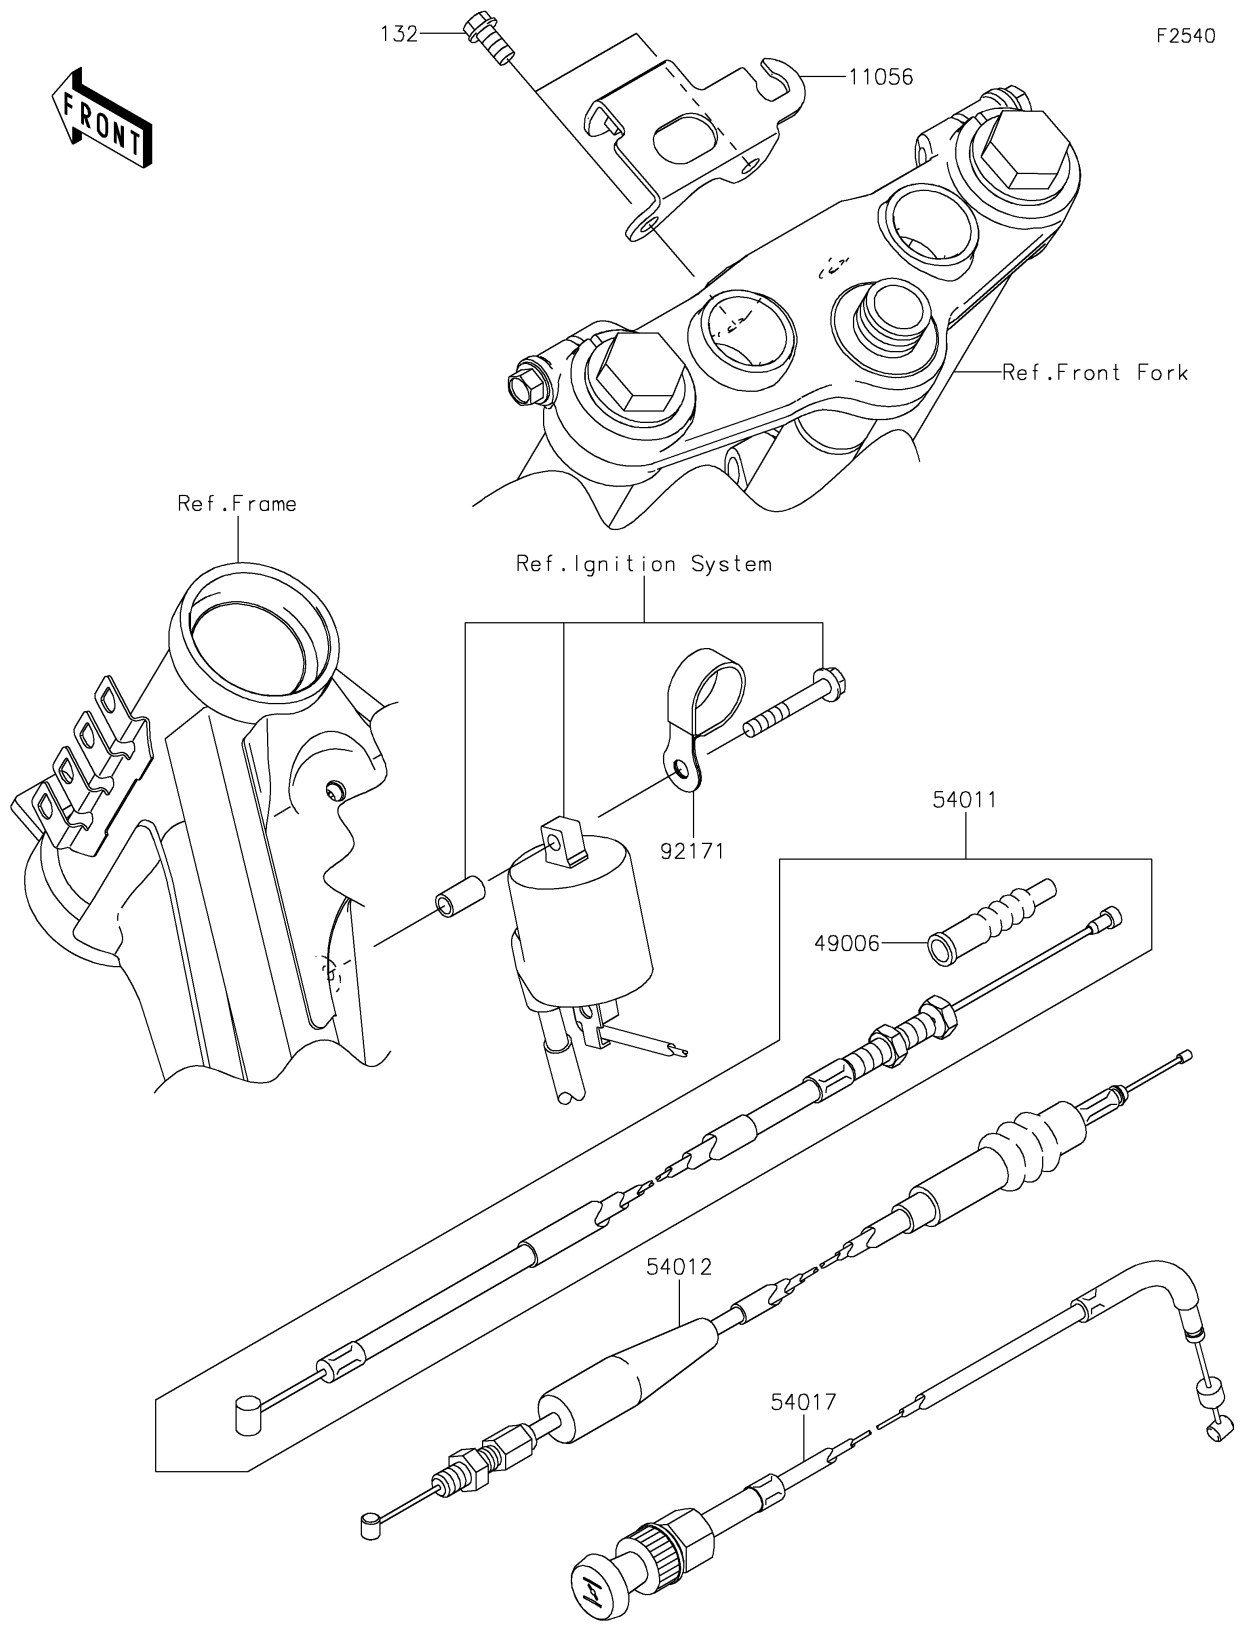

# 2019 KLX®140 PARTS DIAGRAM

## Cables

## 2019 KLX®140 PARTS LIST

### Cables

ITEM NAME	PART NUMBER	QUANTITY
BRACKET,NUMBER PLATE (Ref # 11056)	11056-0386	1
BOLT-FLANGED-SMALL,6X12 (Ref # 132)	132BA0612	2
BOOT,CLUTCH CABLE (Ref # 49006)	49006-8001	1
CABLE-CLUTCH (Ref # 54011)	54011-0573	1
CABLE-THROTTLE (Ref # 54012)	54012-0212	1
CABLE-STARTER (Ref # 54017)	54017-0038	1
CLAMP (Ref # 92171)	92171-1279	1