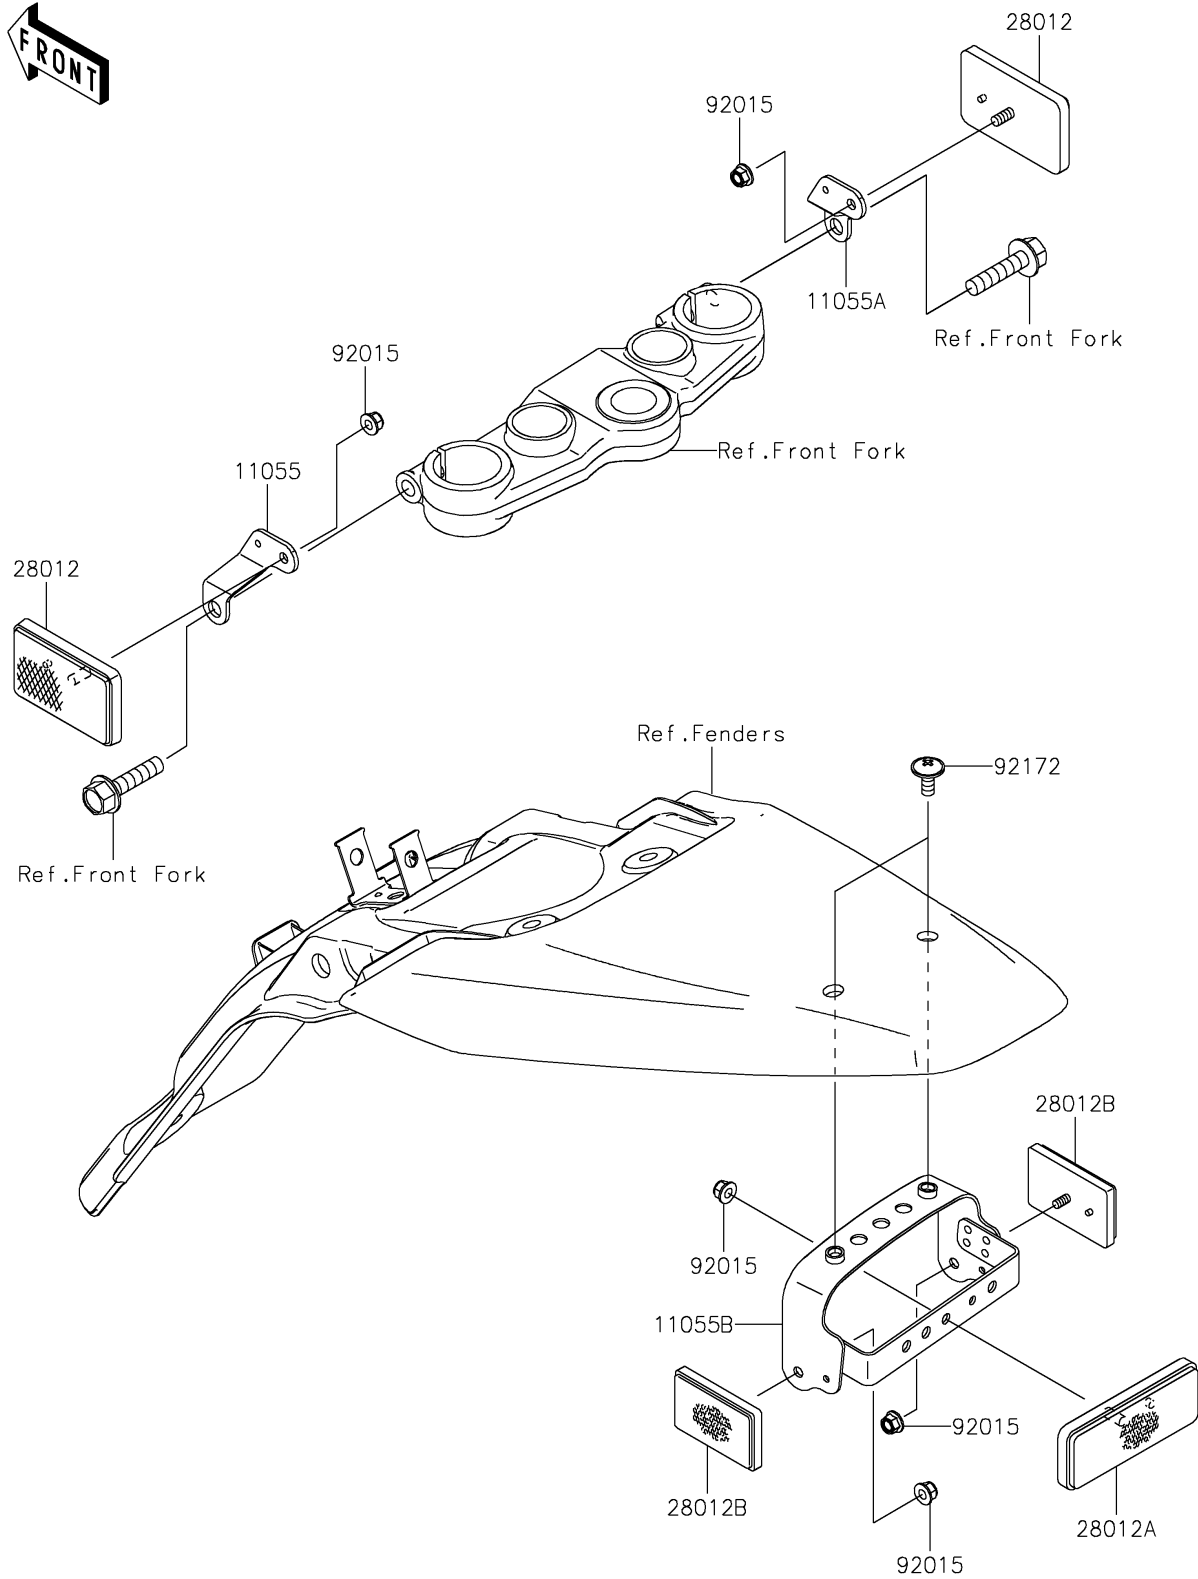

2018 KLX®140 PARTS DIAGRAM

Reflectors(CN)

F2790

2018 KLX®140 PARTS LIST

Reflectors(CN)

ITEM NAME	PART NUMBER	QUANTITY
BRACKET,REFLECTOR,FR,LH (Ref # 11055)	11055-0469	1
BRACKET,REFLECTOR,FR,RH (Ref # 11055A)	11055-0470	1
BRACKET,REFLECTOR,RR (Ref # 11055B)	11055-0770	1
REFLECTOR-REFLEX (Ref # 28012)	28012-1003	2
REFLECTOR-REFLEX (Ref # 28012A)	28012-1077	1
REFLECTOR-REFLEX (Ref # 28012B)	28012-1088	2
NUT,LOCK,FLANGED,5MM (Ref # 92015)	92015-1752	5
SCREW,6X14 (Ref # 92172)	92172-0401	2