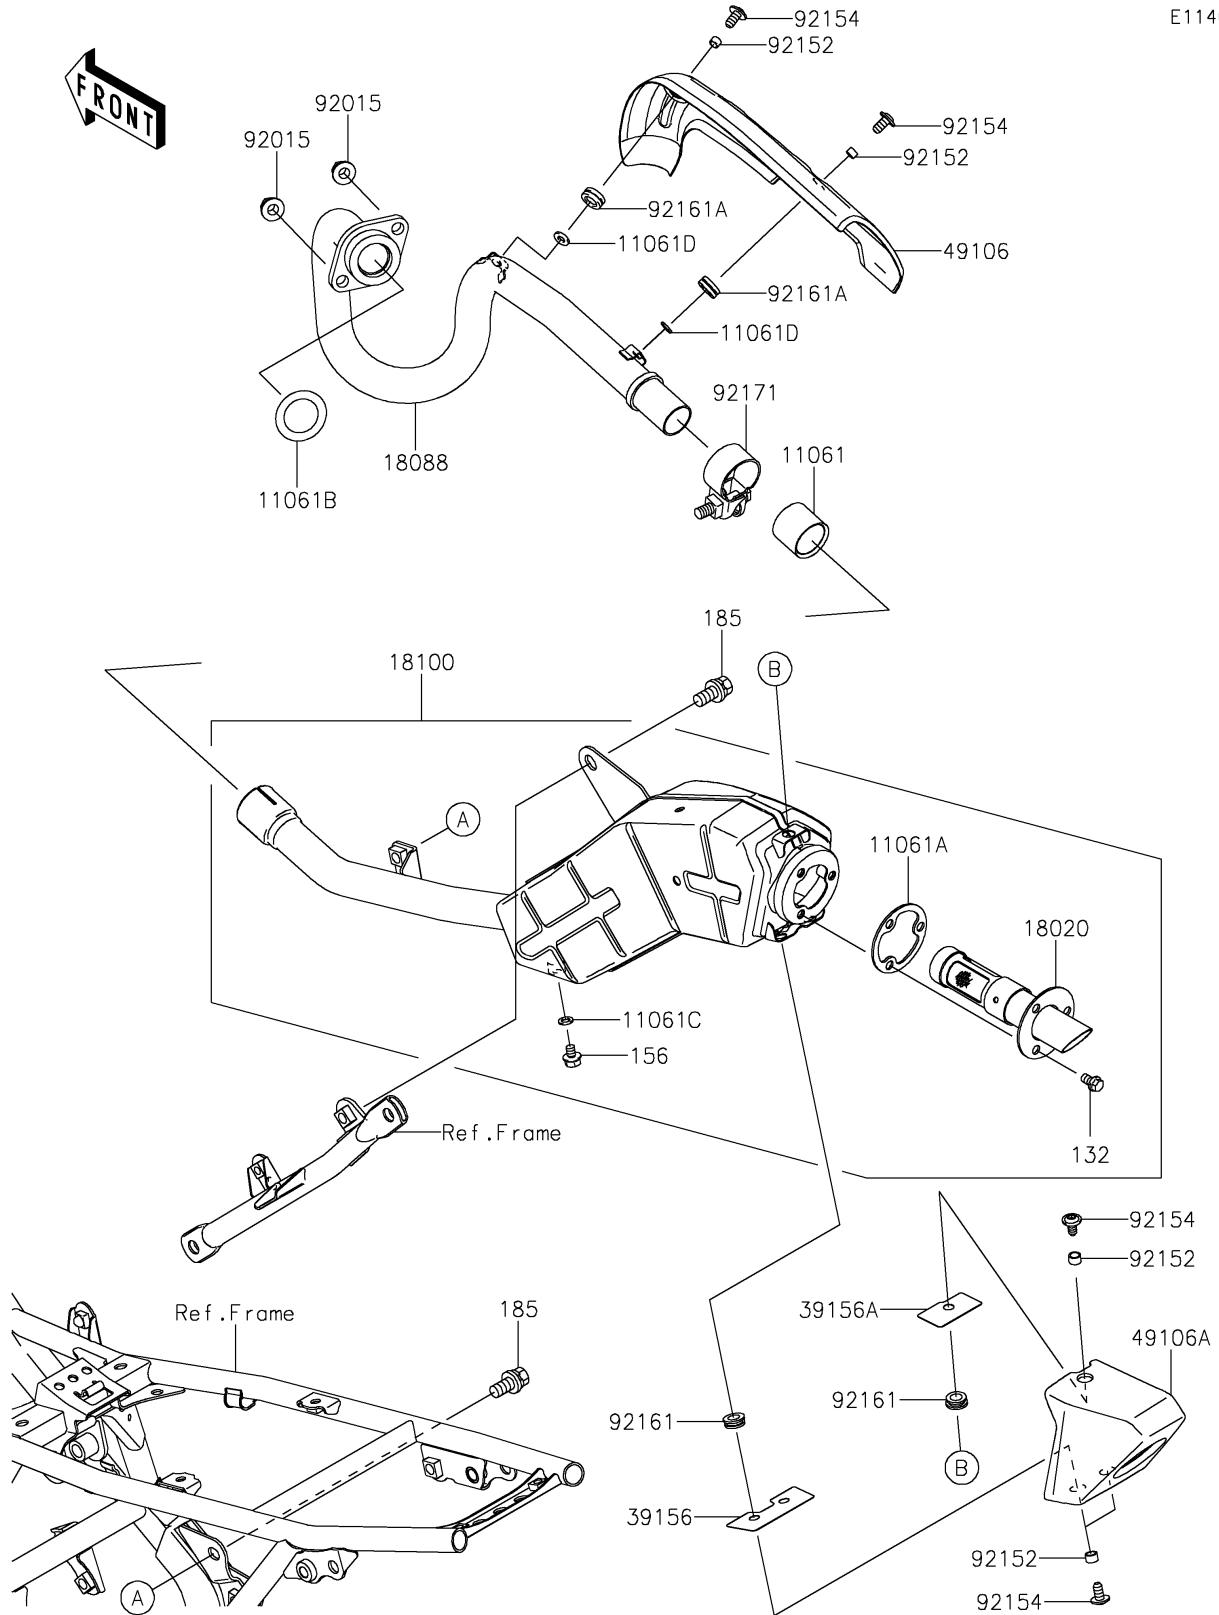

2017 KLX®140L PARTS DIAGRAM

Muffler(s)

E1140

2017 KLX®140L PARTS LIST

Muffler(s)

ITEM NAME	PART NUMBER	QUANTITY
GASKET,MUFFLER JOINT (Ref # 11061)	11061-0207	1
GASKET (Ref # 11061A)	11061-0301	1
GASKET,EXHAUST PIPE (Ref # 11061B)	11061-0322	1
GASKET,DRAIN (Ref # 11061C)	11061-0875	1
GASKET,5.8X12X1.5 (Ref # 11061D)	11061-1148	2
BOLT-FLANGED-SMALL,6X10 (Ref # 132)	132BB0610	3
BOLT-WP,6X10 (Ref # 156)	156R0610	1
BAFFLE (Ref # 18020)	18020-0058	1
PIPE-EXHAUST (Ref # 18088)	18088-0429	1
BODY-ASSY-MUFFLER (Ref # 18100)	18100-0556	1
BOLT-UPSET-WSP-SMALL,8X16 (Ref # 185)	185BA0816	2
PAD,MUFFLER COVER,INNER,LWR (Ref # 39156)	39156-0552	1
PAD,MUFFLER COVER,INNER,UPP (Ref # 39156A)	39156-0553	1
COVER-MUFFLER,EX. PIPE (Ref # 49106)	49106-0066	1
COVER-MUFFLER,TAIL CAP (Ref # 49106A)	49106-0081	1
NUT,8MM (Ref # 92015)	92015-1143	2
COLLAR,6.5X8.5X5.5 (Ref # 92152)	92152-0612	5
BOLT,SOCKET,6X12 (Ref # 92154)	92154-0042	5
DAMPER (Ref # 92161)	92161-0545	3
DAMPER (Ref # 92161A)	92161-1475	2
CLAMP (Ref # 92171)	92171-0593	1