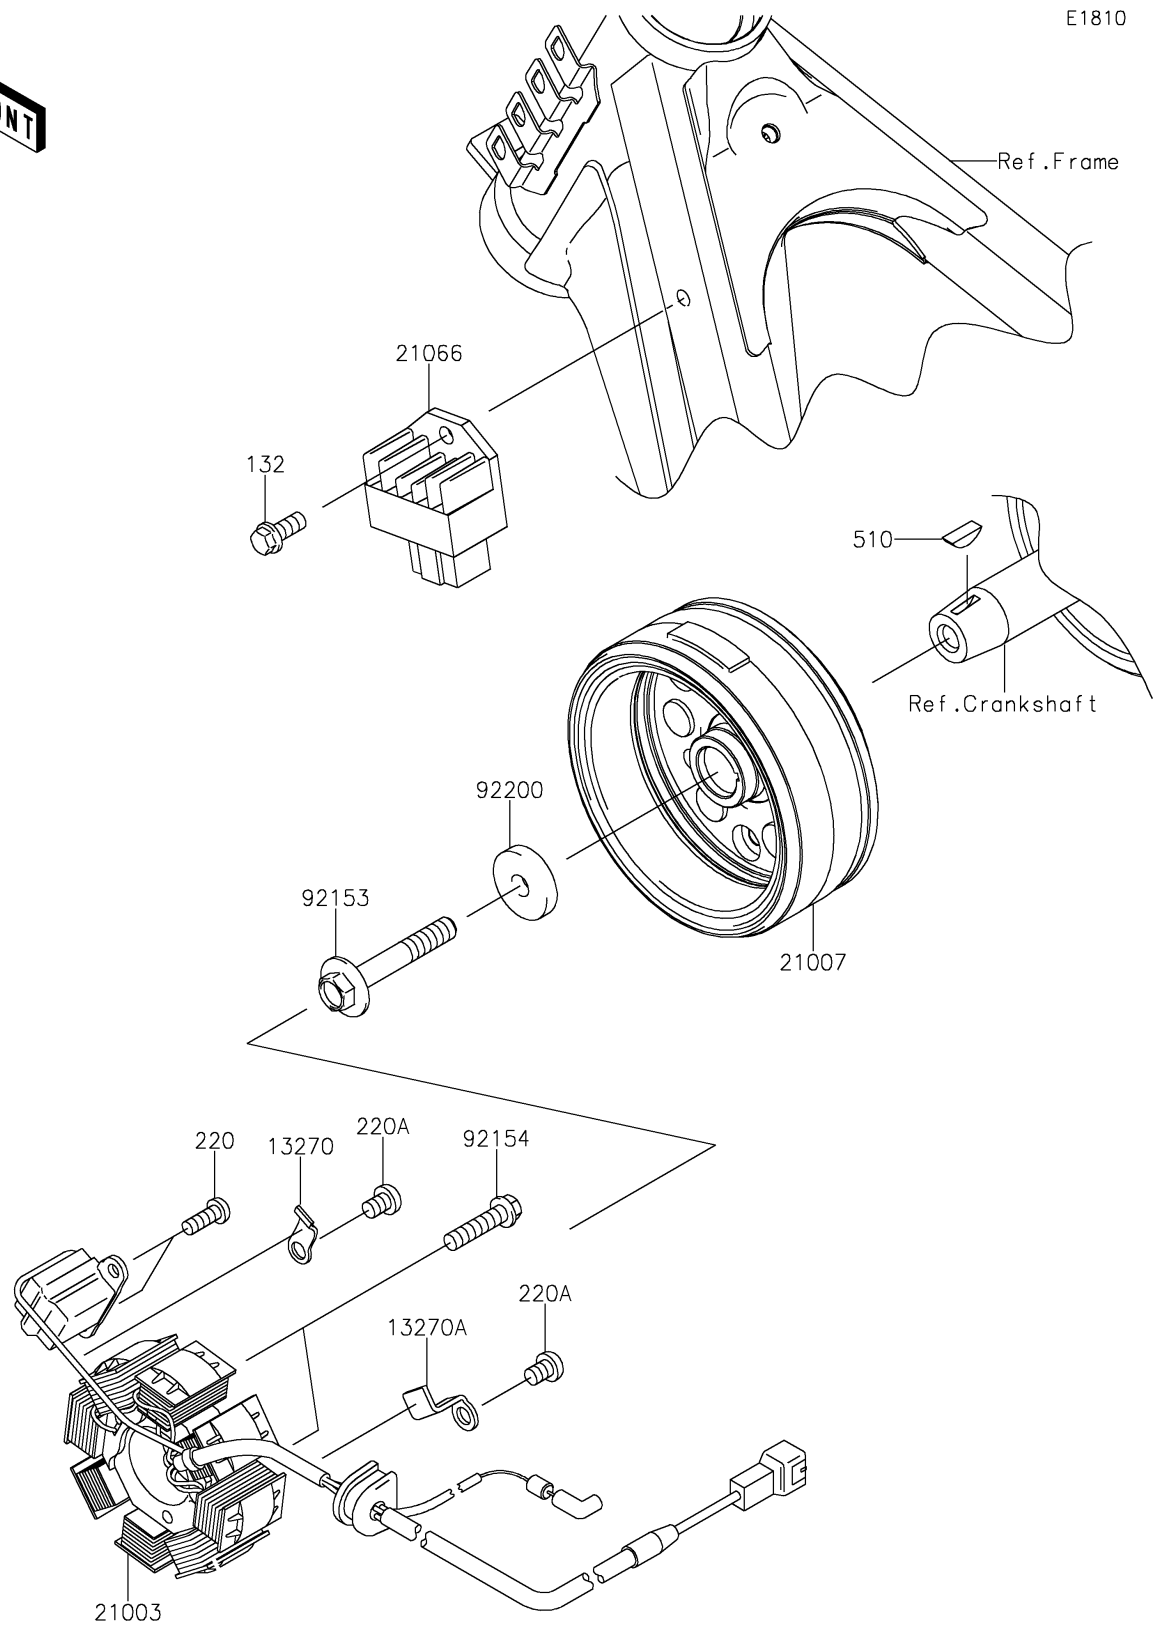

# 2018 KLX®140L PARTS DIAGRAM

Generator

E1810

## 2018 KLX®140L PARTS LIST

### Generator

ITEM NAME	PART NUMBER	QUANTITY
BOLT-FLANGED-SMALL,6X14 (Ref # 132)	132BA0614	1
PLATE (Ref # 13270)	13270-1754	1
PLATE (Ref # 13270A)	13270-1961	1
STATOR (Ref # 21003)	21003-0116	1
ROTOR (Ref # 21007)	21007-0105	1
REGULATOR-VOLTAGE (Ref # 21066)	21066-0046	1
SCREW-PAN-CROS,5X14 (Ref # 220)	220AA0514	2
SCREW-PAN-CROS,6X8 (Ref # 220A)	220AA0608	2
KEY-WOODRUFF (Ref # 510)	510A3200	1
BOLT,8X50 (Ref # 92153)	92153-1135	1
BOLT,FLANGED,6X25 (Ref # 92154)	92154-2154	2
WASHER,8.2X26X5 (Ref # 92200)	92200-1626	1