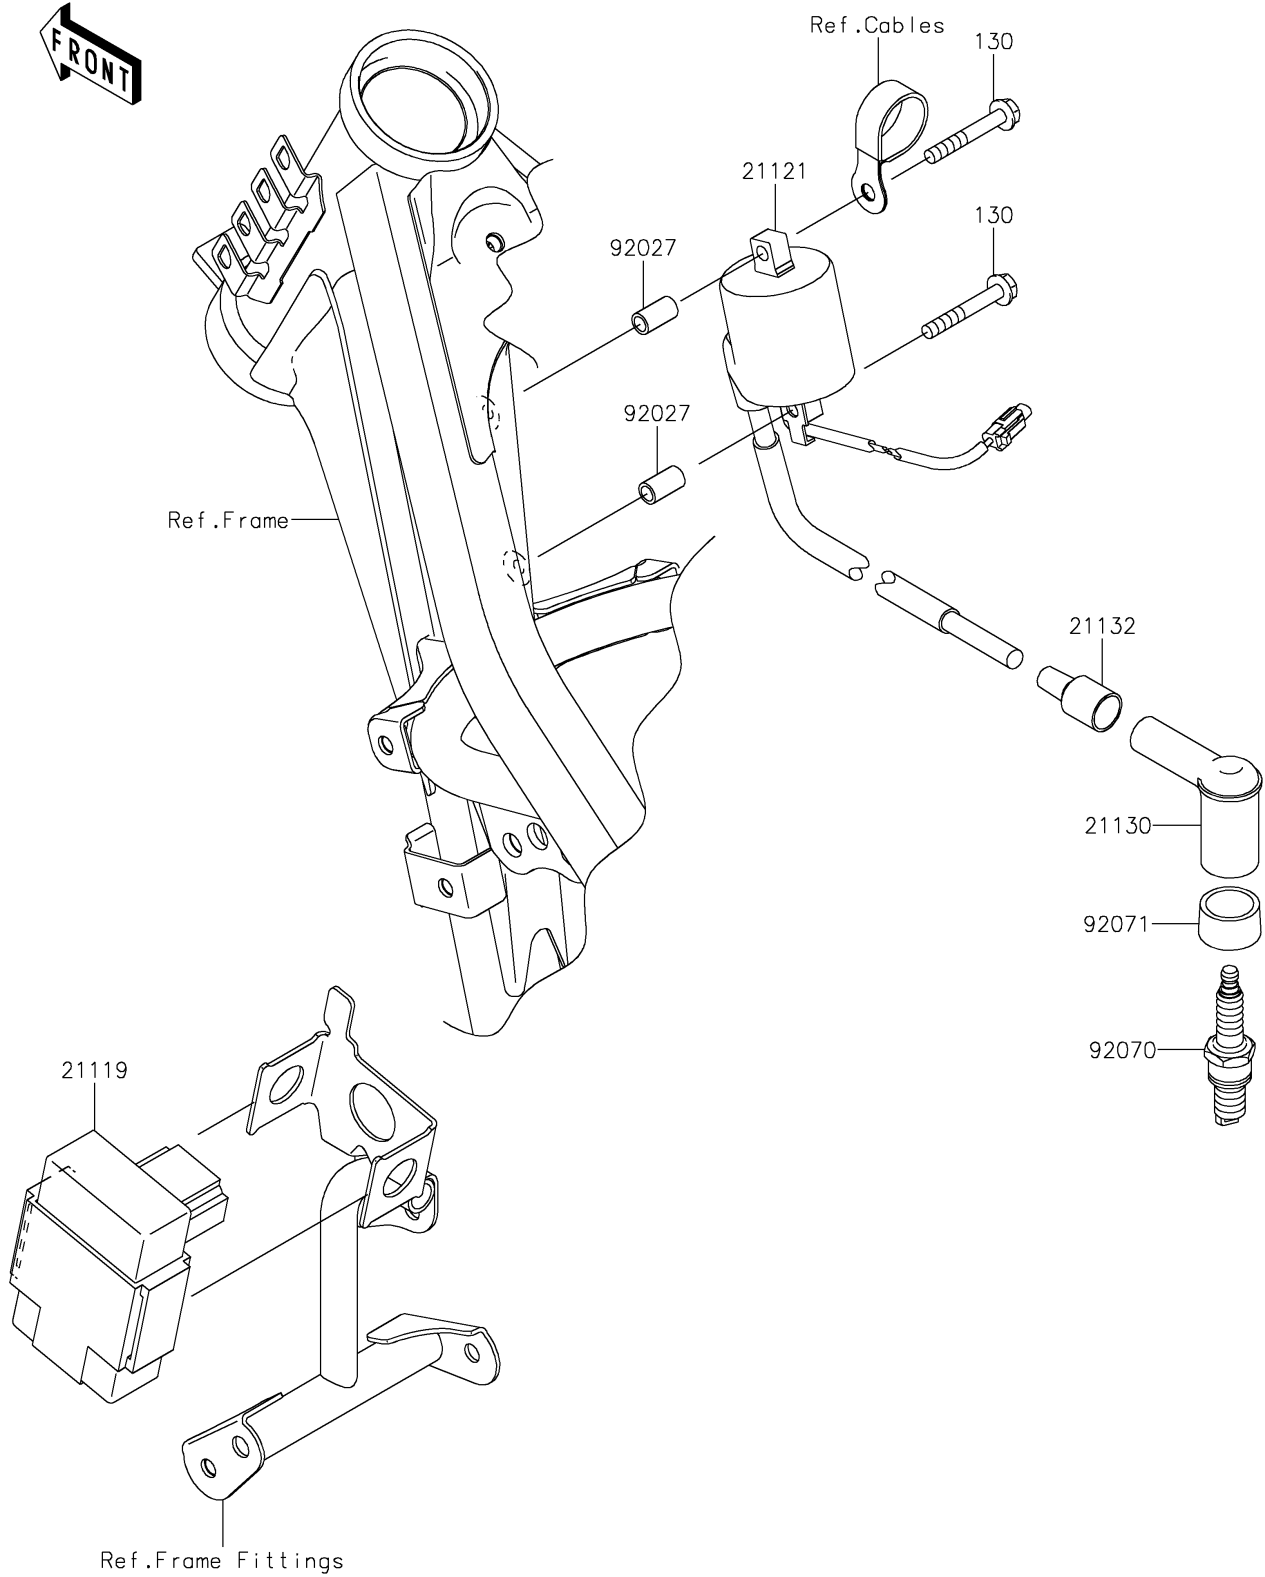

2017 KLX®140L PARTS DIAGRAM

Ignition System

E1830

2017 KLX®140L PARTS LIST

Ignition System

ITEM NAME	PART NUMBER	QUANTITY
BOLT-FLANGED,5X35 (Ref # 130)	130BA0535	2
IGNITER (Ref # 21119)	21119-0087	1
COIL-IGNITION (Ref # 21121)	21121-0036	1
CAP-SPARK PLUG (Ref # 21130)	21130-1003	1
GROMMET,HIGH TENSION (Ref # 21132)	21132-005	1
COLLAR,5.6X8X14.5 (Ref # 92027)	92027-1789	2
PLUG-SPARK,CR7HSA (Ref # 92070)	92070-0037	1
GROMMET,SPARK PLUG CAP (Ref # 92071)	92071-1015	1