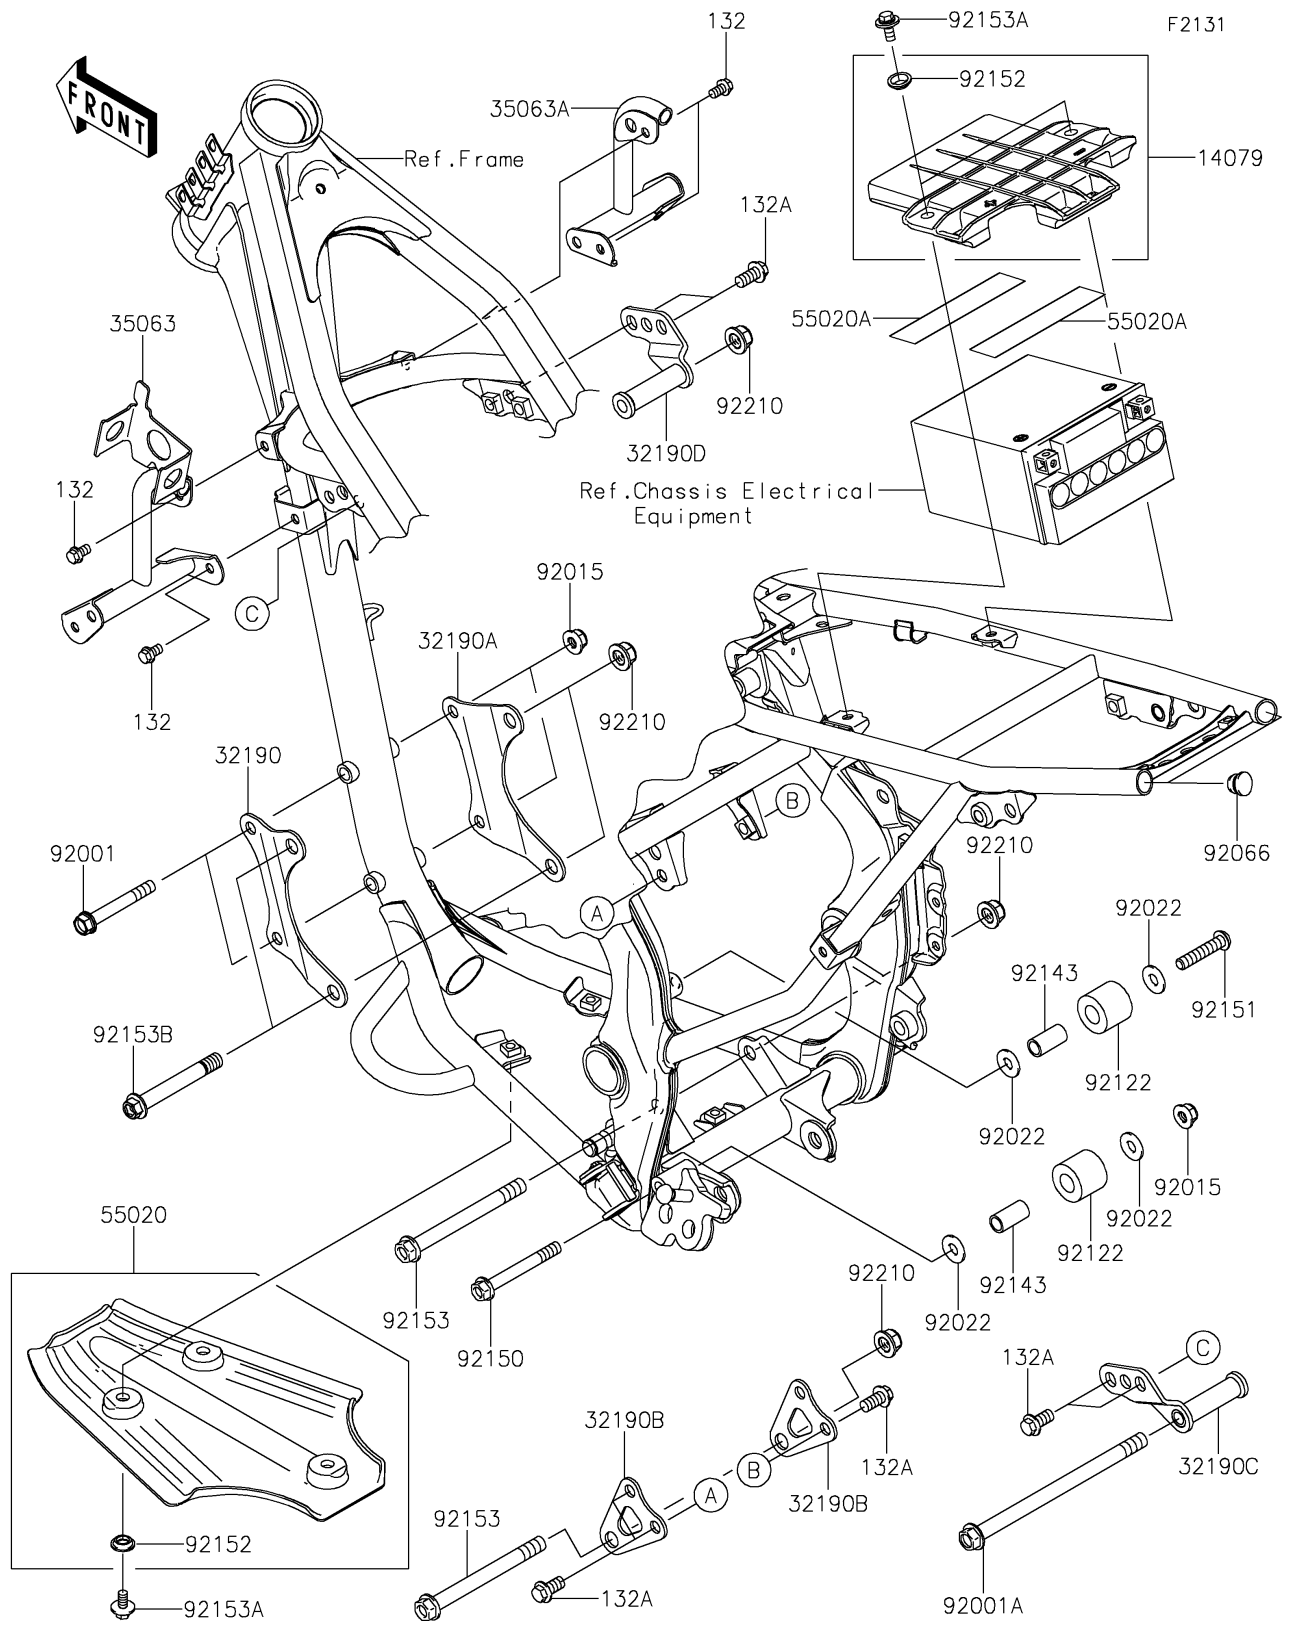

2019 KLX®140L PARTS DIAGRAM

Frame Fittings

2019 KLX®140L PARTS LIST

Frame Fittings

ITEM NAME	PART NUMBER	QUANTITY
BOLT-FLANGED-SMALL,6X10 (Ref # 132)	132BA0610	4
BOLT-FLANGED-SMALL,8X16 (Ref # 132A)	132BA0816	8
HOLDER-ASSY,BATTERY (Ref # 14079)	14079-0031	1
BRACKET-ENGINE,FR,LH (Ref # 32190)	32190-0308	1
BRACKET-ENGINE,FR,RH (Ref # 32190A)	32190-0309	1
BRACKET-ENGINE,RR (Ref # 32190B)	32190-0310	2
BRACKET-ENGINE,HEAD,LH (Ref # 32190C)	32190-0311	1
BRACKET-ENGINE,HEAD,RH (Ref # 32190D)	32190-0312	1
STAY,SHROUD,LH,P.SILVER (Ref # 35063)	35063-0415-458	1
STAY,SHROUD,RH,P.SILVER (Ref # 35063A)	35063-0416-458	1
GUARD (Ref # 55020)	55020-0409	1
GUARD (Ref # 55020A)	55020-0429	2
BOLT,FLANGED,8X60 (Ref # 92001)	92001-1581	2
BOLT,FLANGED,10X160 (Ref # 92001A)	92001-1653	1
NUT,8MM (Ref # 92015)	92015-1432	3
WASHER,8.5X20X1.6 (Ref # 92022)	92022-1561	4
PLUG,FRAME END,12X13 (Ref # 92066)	92066-1034	2
ROLLER,CHAIN GUIDE (Ref # 92122)	92122-0023	2
COLLAR,9.5X12.7X25 (Ref # 92143)	92143-1432	2
BOLT,FLANGED,8X65 (Ref # 92150)	92150-1036	1
BOLT,SOCKET,8X40 (Ref # 92151)	92151-1205	1
COLLAR,8.8X11.2X4 (Ref # 92152)	92152-0909	5
BOLT,FLANGED,10X105 (Ref # 92153)	92153-0614	2
BOLT,FLANGED,6X14 (Ref # 92153A)	92153-0936	5
BOLT,FLANGED,10X77 (Ref # 92153B)	92153-1613	2
NUT,LOCK,FLANGED,10MM (Ref # 92210)	92210-1080	5