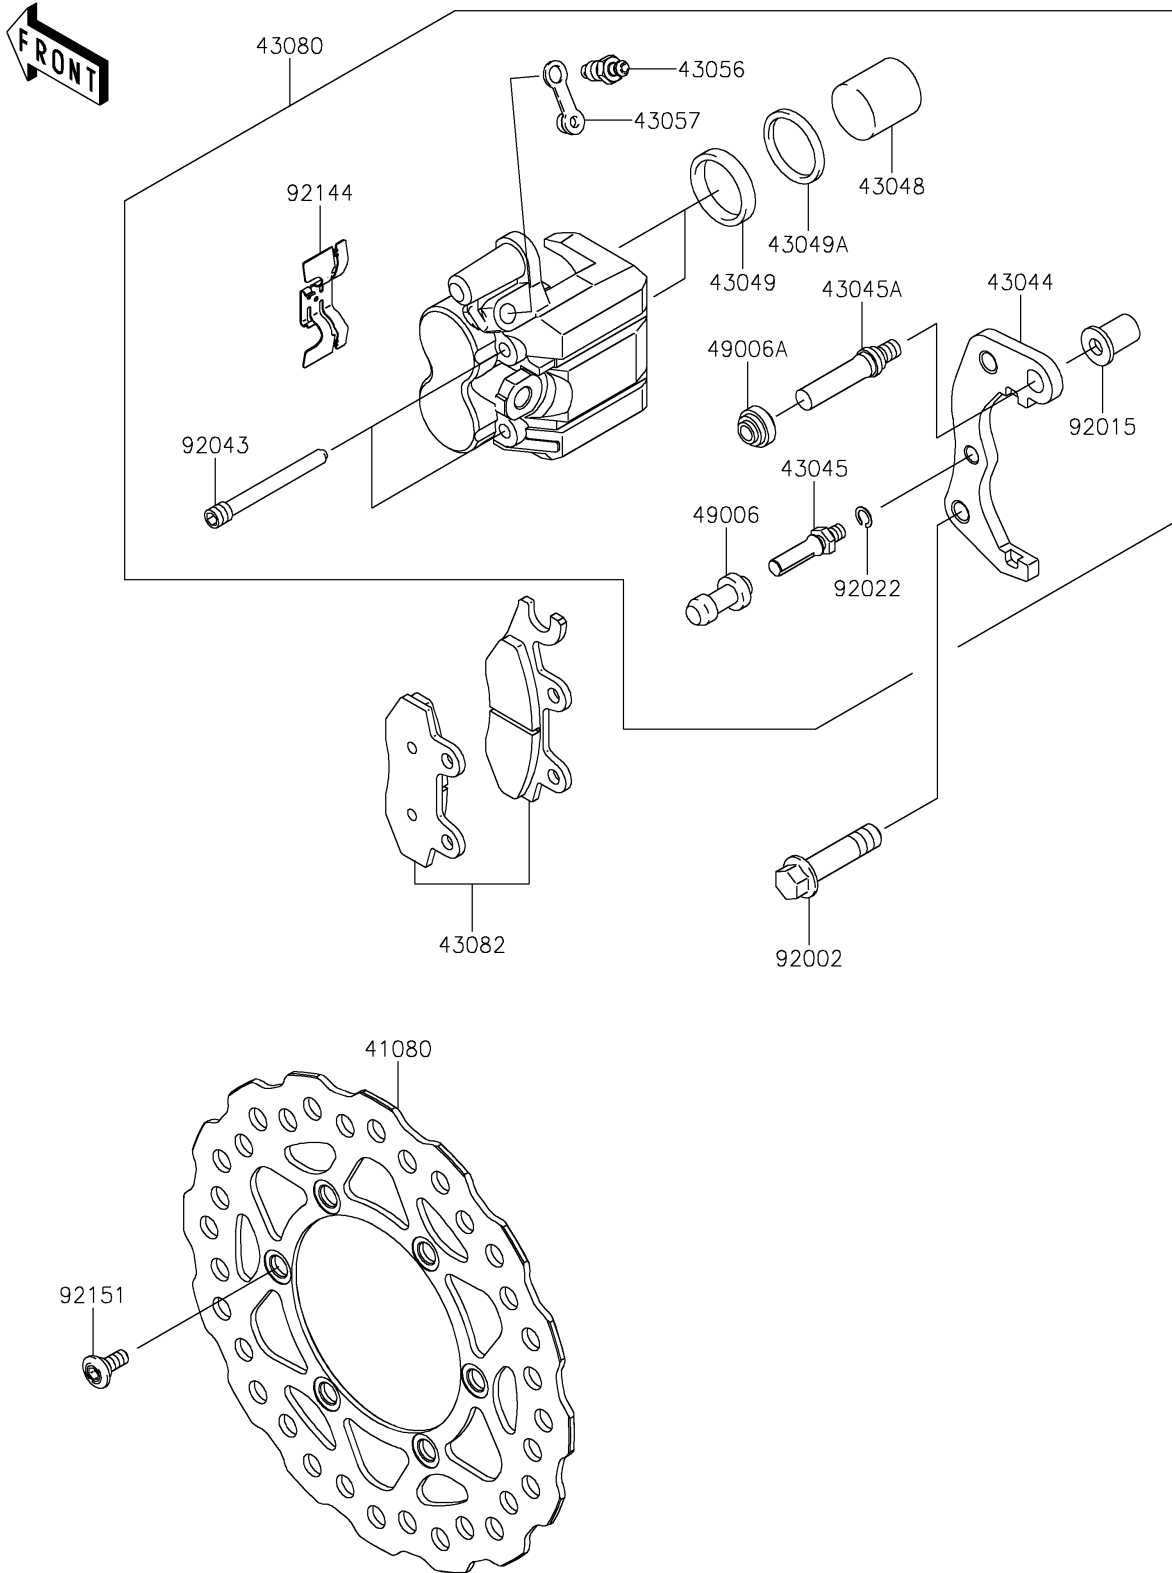

2019 KLX®140L PARTS DIAGRAM

Front Brake

F2292

2019 KLX®140L PARTS LIST

Front Brake

ITEM NAME	PART NUMBER	QUANTITY
-----------	-------------	----------