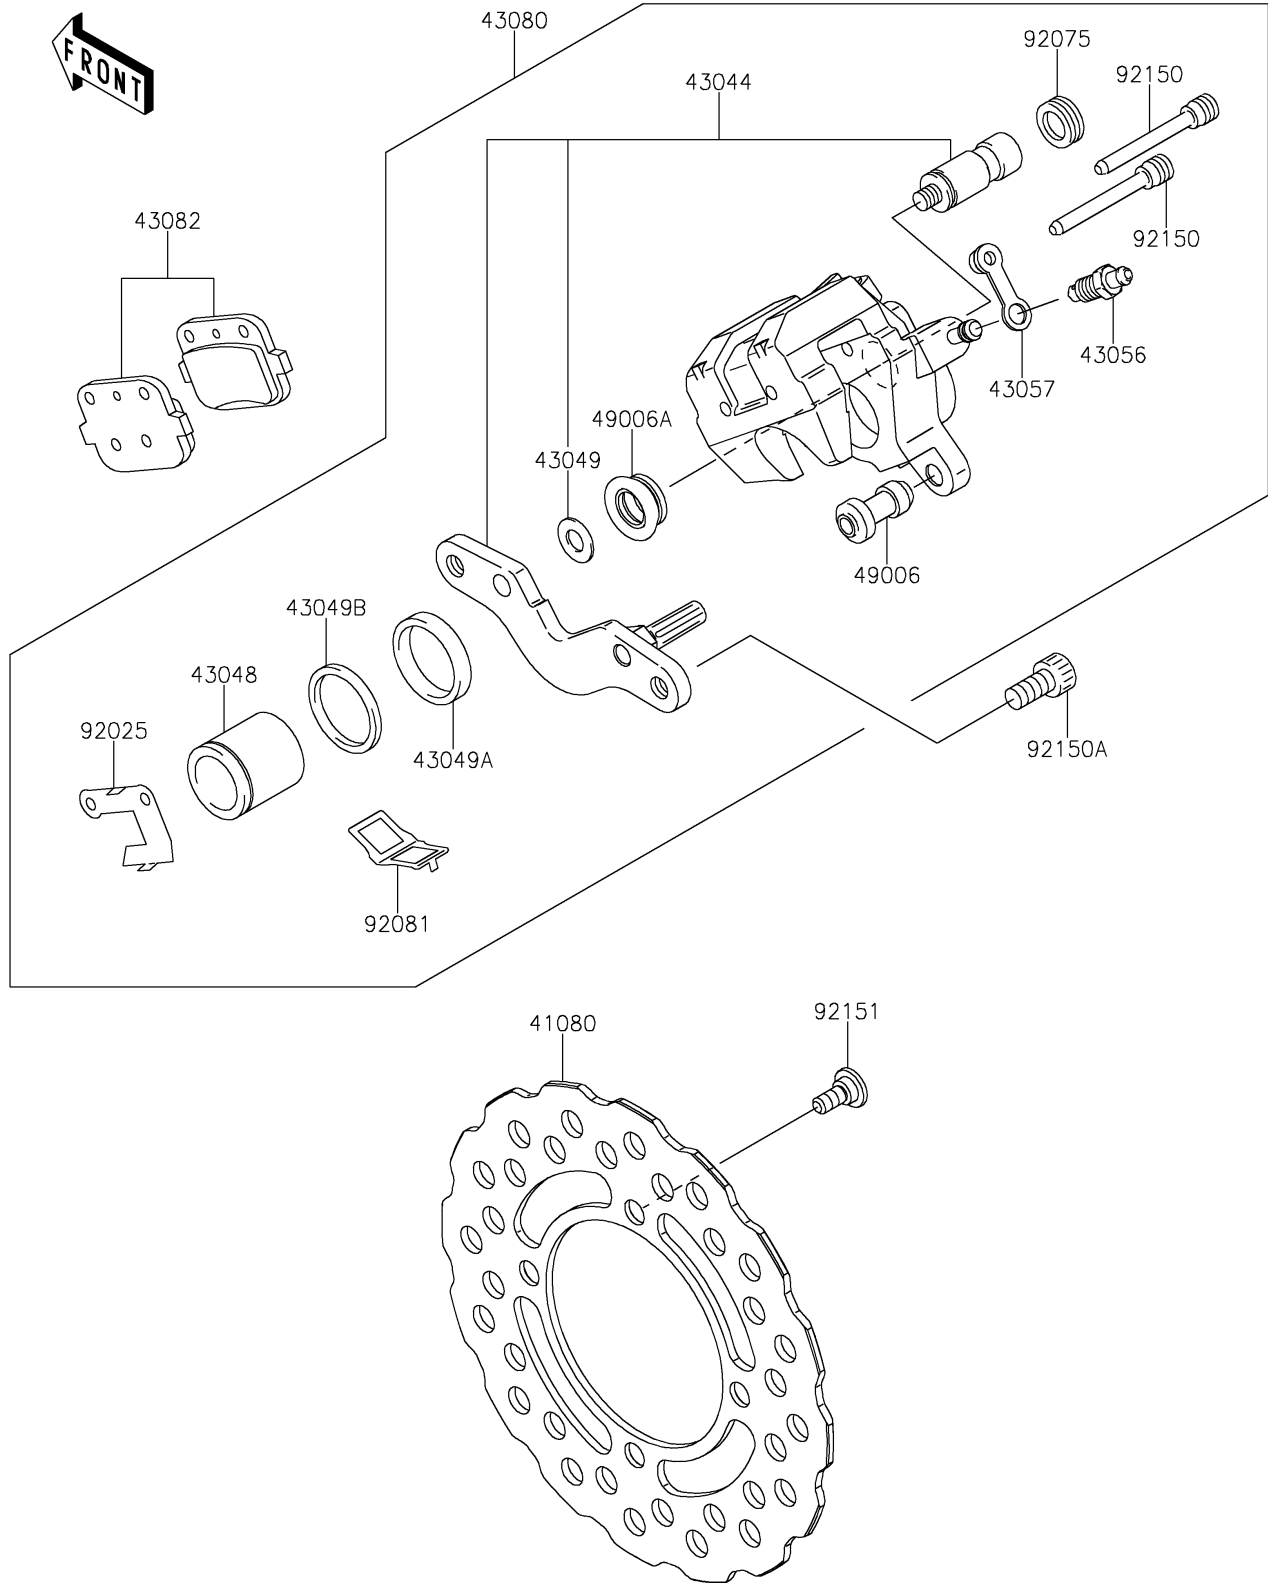

# 2019 KLX®140L PARTS DIAGRAM

## Rear Brake

F2294

# 2019 KLX®140L PARTS LIST

Rear Brake

ITEM NAME	PART NUMBER	QUANTITY
-----------	-------------	----------