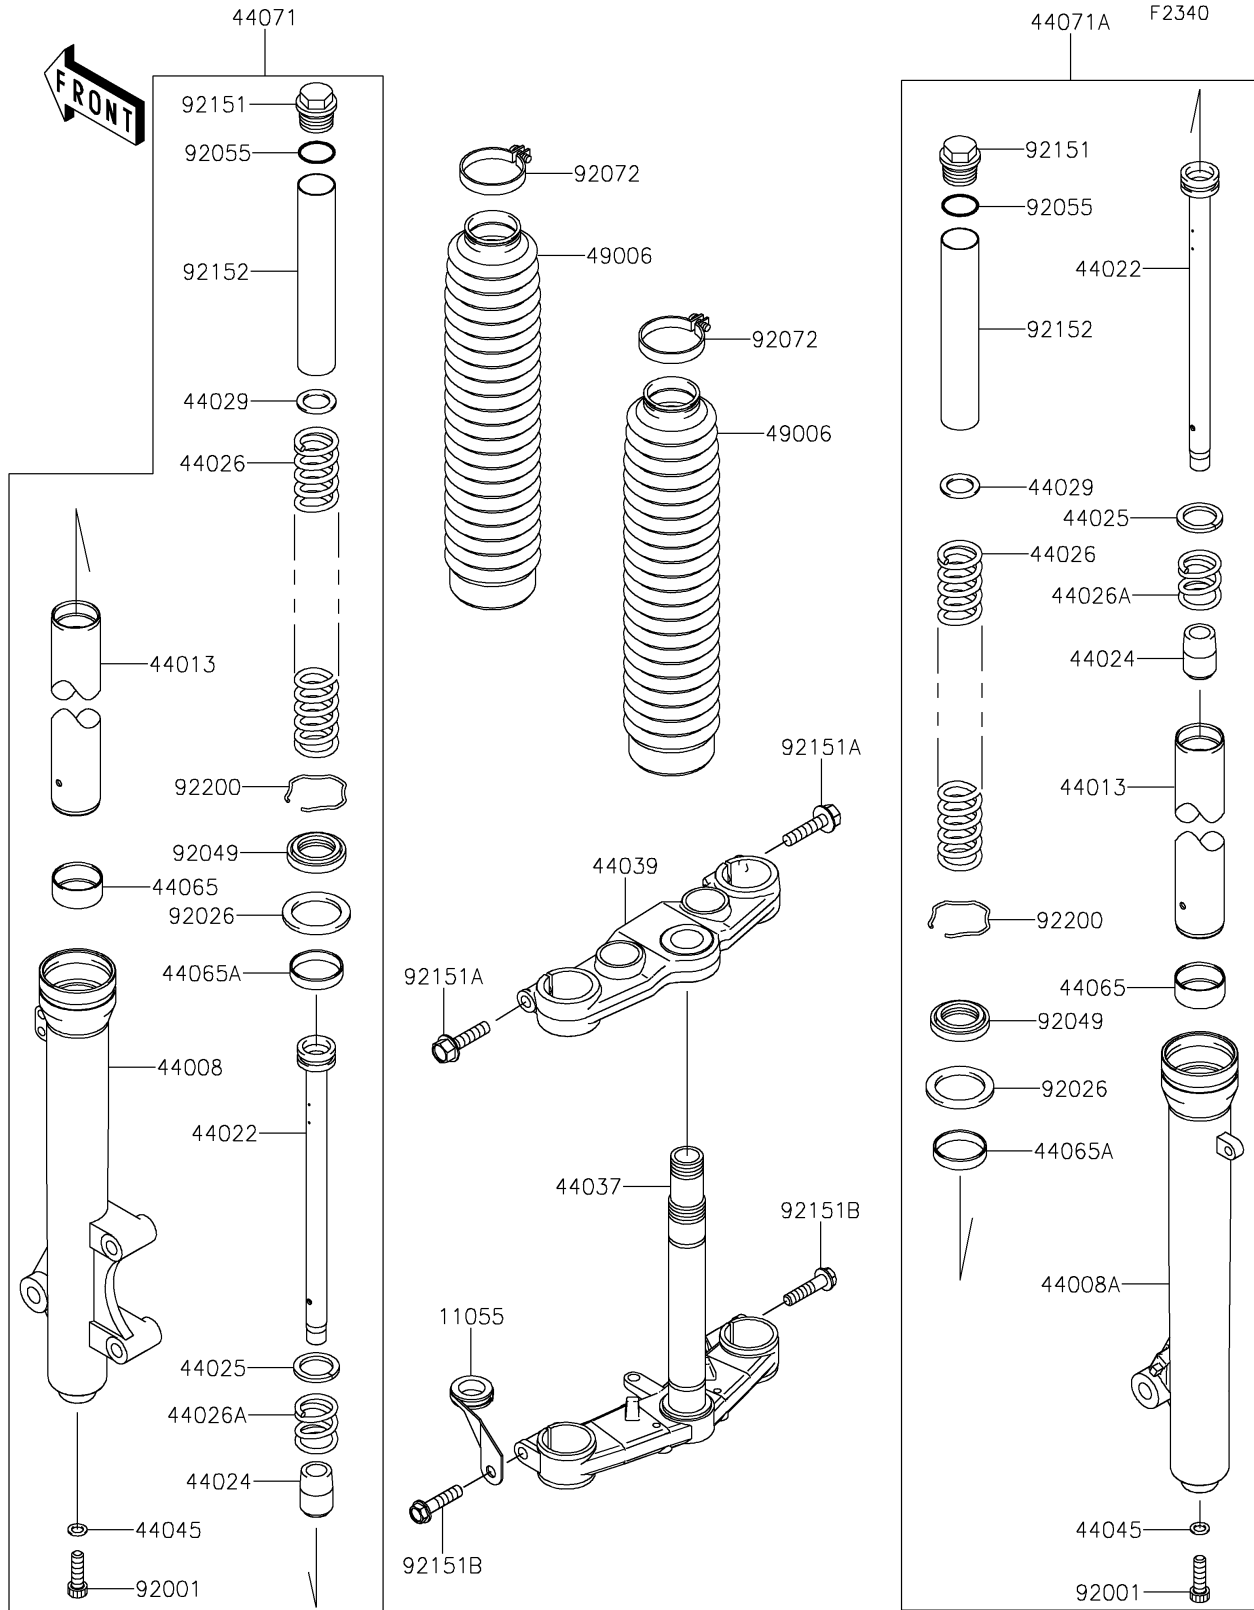

2018 KLX®140L PARTS DIAGRAM

Front Fork

2018 KLX®140L PARTS LIST

Front Fork

ITEM NAME	PART NUMBER	QUANTITY
BRACKET,CABLE GUIDE (Ref # 11055)	11055-0460	1
PIPE-FORK OUTER,LH,P.SILVER (Ref # 44008)	44008-0038-458	1
PIPE-FORK OUTER,RH,P.SILVER (Ref # 44008A)	44008-0039-458	1
PIPE-FORK INNER (Ref # 44013)	44013-0112	2
CYLINDER-FORK (Ref # 44022)	44022-0020	2
CAP-OIL-LOCK (Ref # 44024)	44024-1067	2
RING-FORK PISTON (Ref # 44025)	44025-1065	2
SPRING-FRONT FORK (Ref # 44026)	44026-0116	2
SPRING-FRONT FORK (Ref # 44026A)	44026-1417	2
SEAT-FORK SPRING (Ref # 44029)	44029-1136	2
HOLDER-FORK UNDER,P.SILVER (Ref # 44037)	44037-0072-458	1
HOLDER-FORK UPPER (Ref # 44039)	44039-0066	1
GASKET,FORK CYLINDER BOLT (Ref # 44045)	44045-051	2
BUSHING-FRONT FORK,INNER PIPE (Ref # 44065)	44065-1123	2
BUSHING-FRONT FORK (Ref # 44065A)	44065-1133	2
DAMPER-ASSY,FORK,LH,P.SILVER (Ref # 44071)	44071-0466-458	1
DAMPER-ASSY,FORK,RH,P.SILVER (Ref # 44071A)	44071-0467-458	1
BOOT,FORK,BLACK (Ref # 49006)	49006-0057-BD	2
BOLT,FORK CYLINDER (Ref # 92001)	92001-1464	2
SPACER (Ref # 92026)	92026-1365	2
SEAL-OIL,FORK OUTER TUBE (Ref # 92049)	92049-1524	2
RING-O,FORK TOP (Ref # 92055)	92055-1367	2
BAND,BOOT (Ref # 92072)	92072-0107	2
BOLT,FORK TOP (Ref # 92151)	92151-1262	2
BOLT,FLANGED,8X35 (Ref # 92151A)	92151-1635	2
BOLT,FLANGED,10X35 (Ref # 92151B)	92151-1636	2
COLLAR,FORK,L=150 (Ref # 92152)	92152-0643	2
WASHER (Ref # 92200)	92200-1496	2