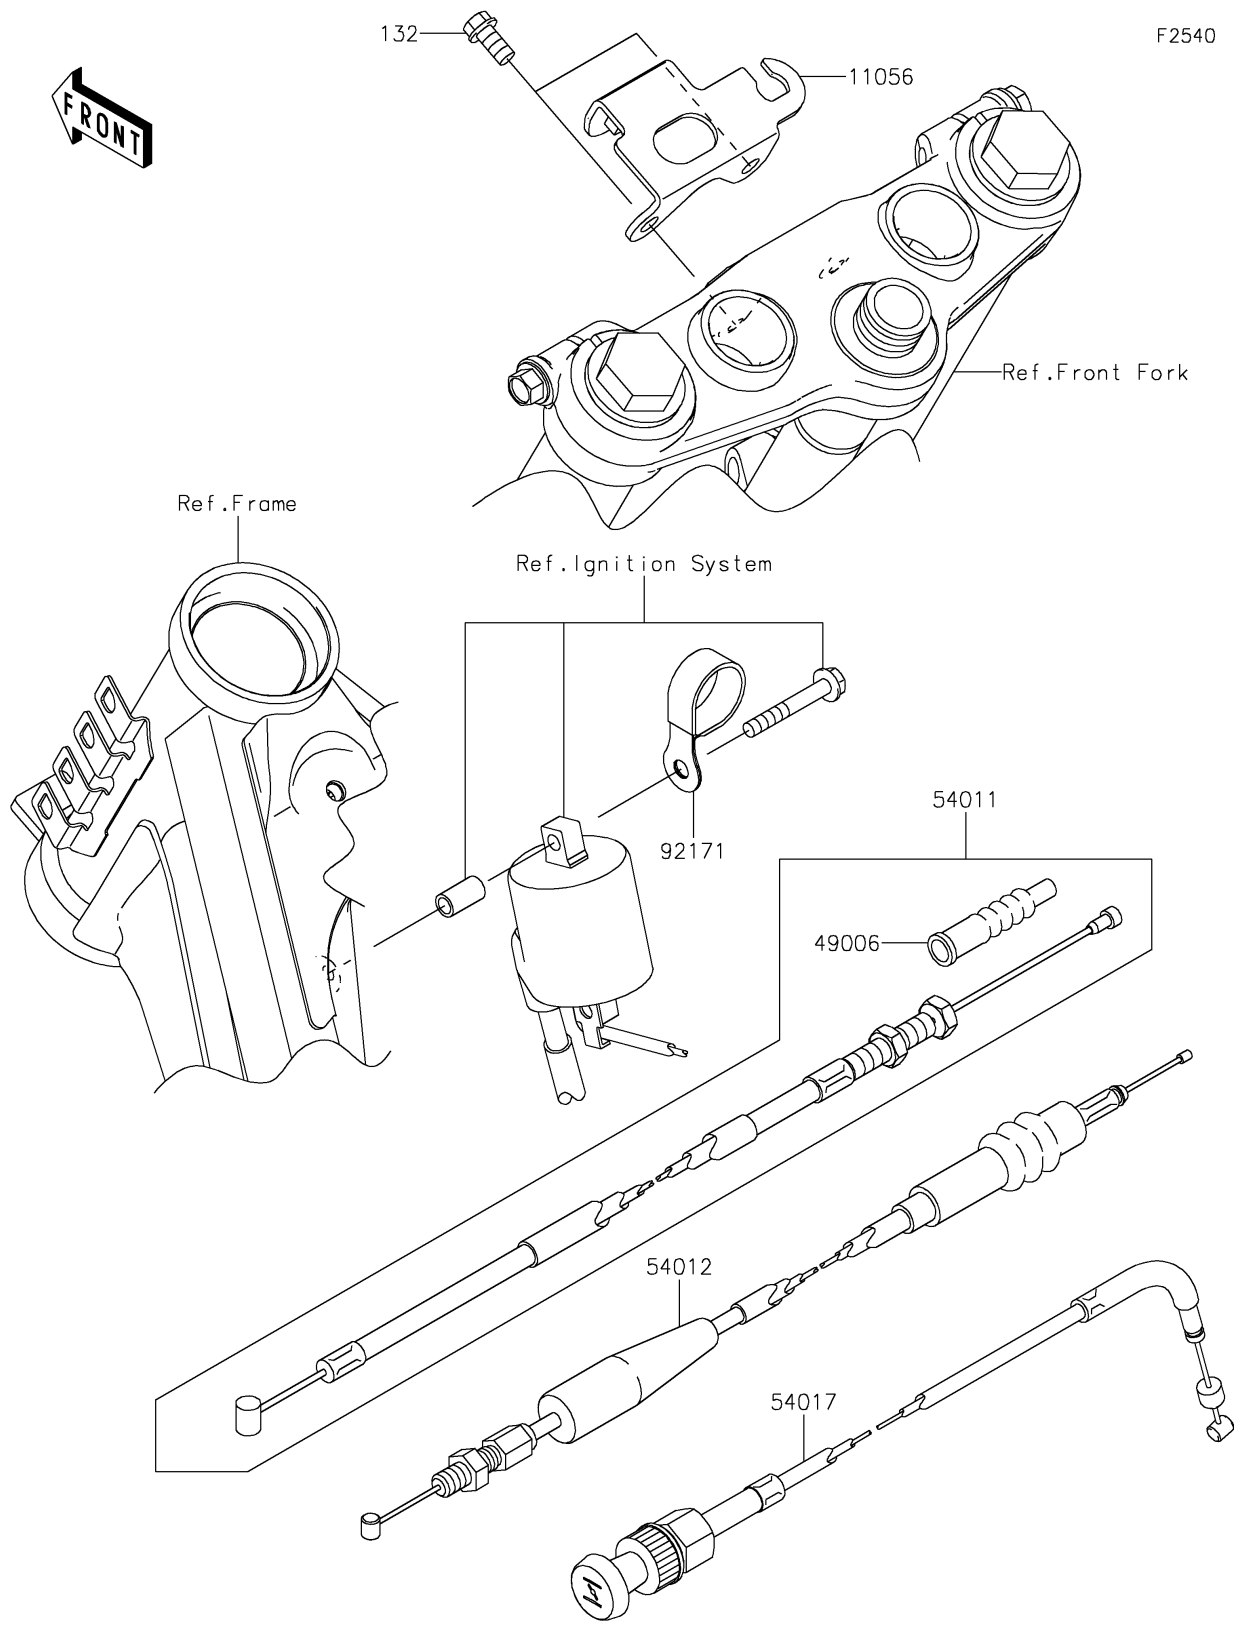

2017 KLX®140L PARTS DIAGRAM

Cables

2017 KLX®140L PARTS LIST

Cables

ITEM NAME	PART NUMBER	QUANTITY
BRACKET,NUMBER PLATE (Ref # 11056)	11056-0386	1
BOLT-FLANGED-SMALL,6X12 (Ref # 132)	132BA0612	2
BOOT,CLUTCH CABLE (Ref # 49006)	49006-8001	1
CABLE-CLUTCH (Ref # 54011)	54011-0573	1
CABLE-THROTTLE (Ref # 54012)	54012-0212	1
CABLE-STARTER (Ref # 54017)	54017-0038	1
CLAMP (Ref # 92171)	92171-1279	1