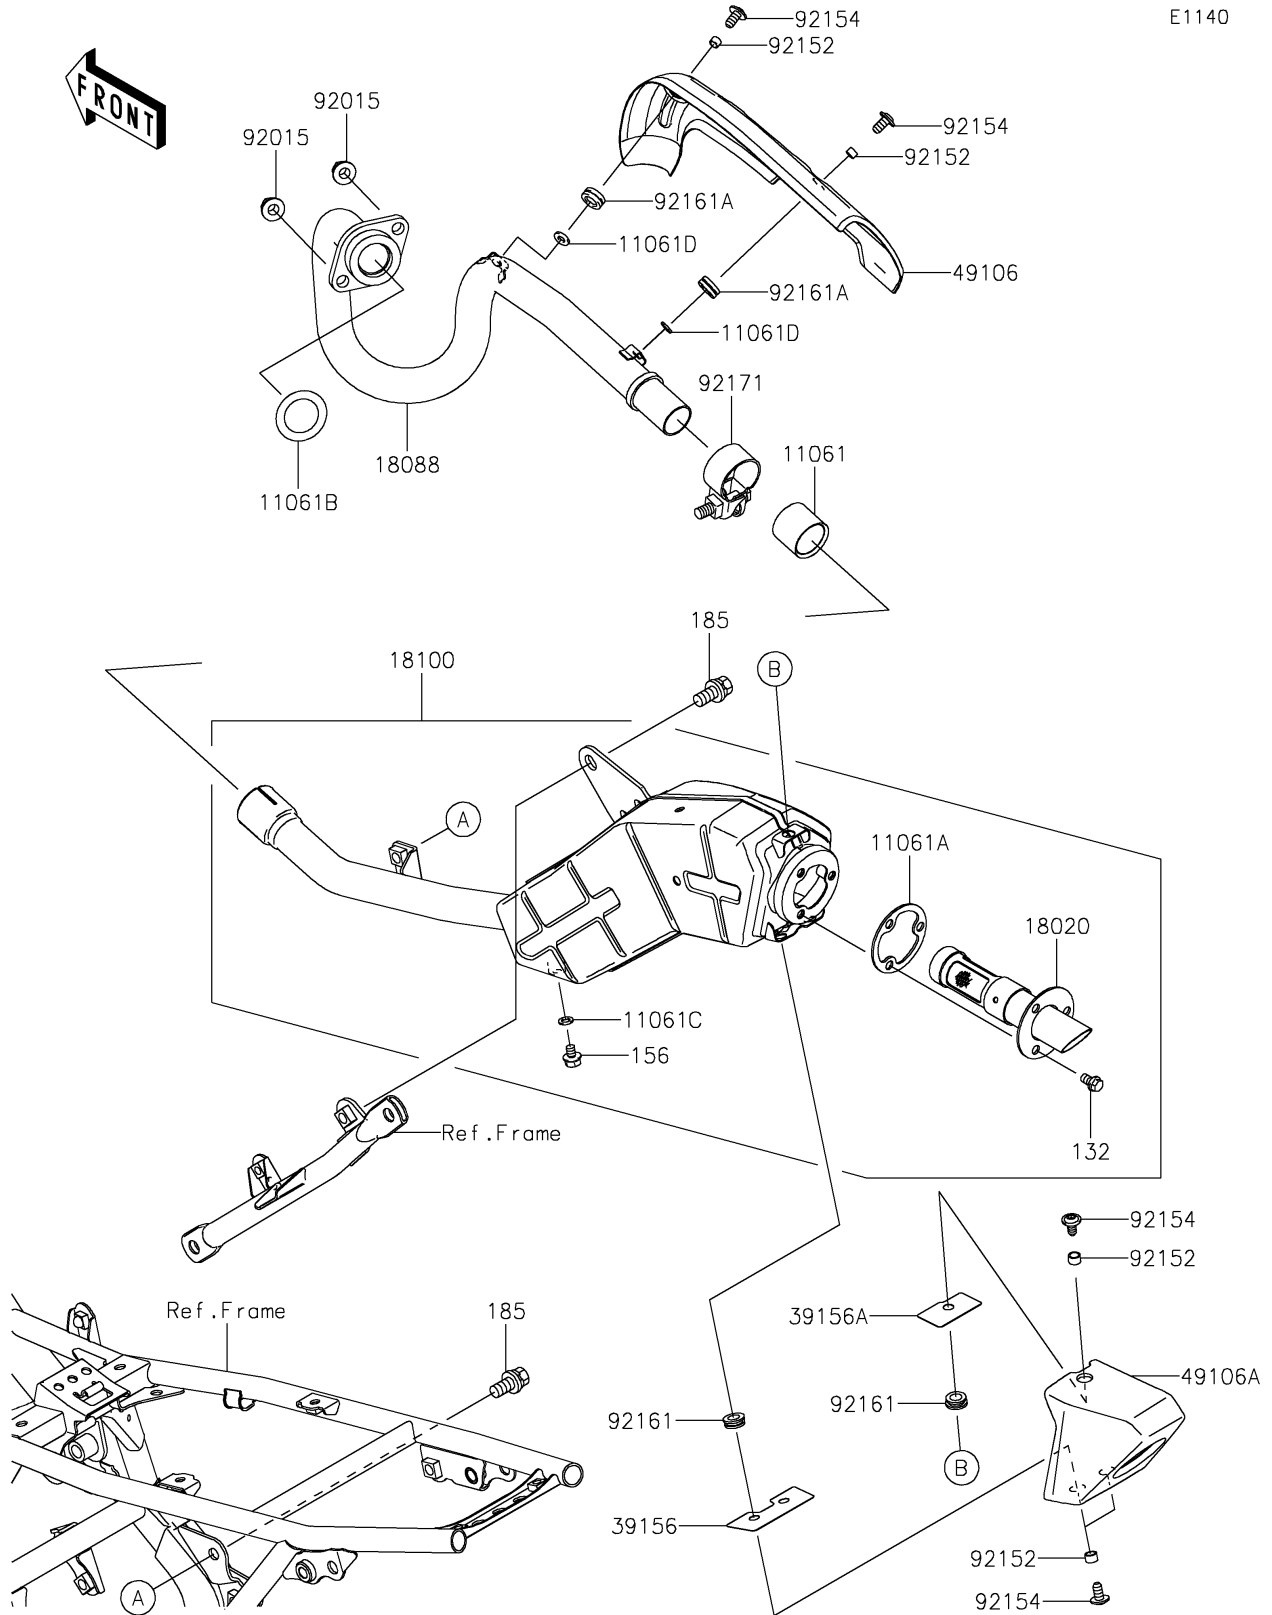

2020 KLX®140G PARTS DIAGRAM

Muffler(s)

E1140

2020 KLX®140G PARTS LIST

Muffler(s)

ITEM NAME	PART NUMBER	QUANTITY
GASKET,MUFFLER JOINT (Ref # 11061)	11061-0207	1
GASKET (Ref # 11061A)	11061-0301	1
GASKET,EXHAUST PIPE (Ref # 11061B)	11061-0322	1
GASKET,DRAIN (Ref # 11061C)	11061-0875	1
GASKET,5.8X12X1.5 (Ref # 11061D)	11061-1148	2
BOLT-FLANGED-SMALL,6X10 (Ref # 132)	132BB0610	3
BOLT-WP,6X10 (Ref # 156)	156R0610	1
BAFFLE (Ref # 18020)	18020-0058	1
PIPE-EXHAUST (Ref # 18088)	18088-0429	1
BODY-ASSY-MUFFLER (Ref # 18100)	18100-0585	1
BOLT-UPSET-WSP-SMALL,8X16 (Ref # 185)	185BA0816	2
PAD,MUFFLER COVER,INNER,LWR (Ref # 39156)	39156-0552	1
PAD,MUFFLER COVER,INNER,UPP (Ref # 39156A)	39156-0553	1
COVER-MUFFLER,EX. PIPE (Ref # 49106)	49106-0066	1
COVER-MUFFLER,TAIL CAP (Ref # 49106A)	49106-0081	1
NUT,8MM (Ref # 92015)	92015-1143	2
COLLAR,6.5X8.5X5.5 (Ref # 92152)	92152-0612	5
BOLT,SOCKET,6X12 (Ref # 92154)	92154-0042	5
DAMPER (Ref # 92161)	92161-0545	3
DAMPER (Ref # 92161A)	92161-1475	2
CLAMP (Ref # 92171)	92171-0593	1