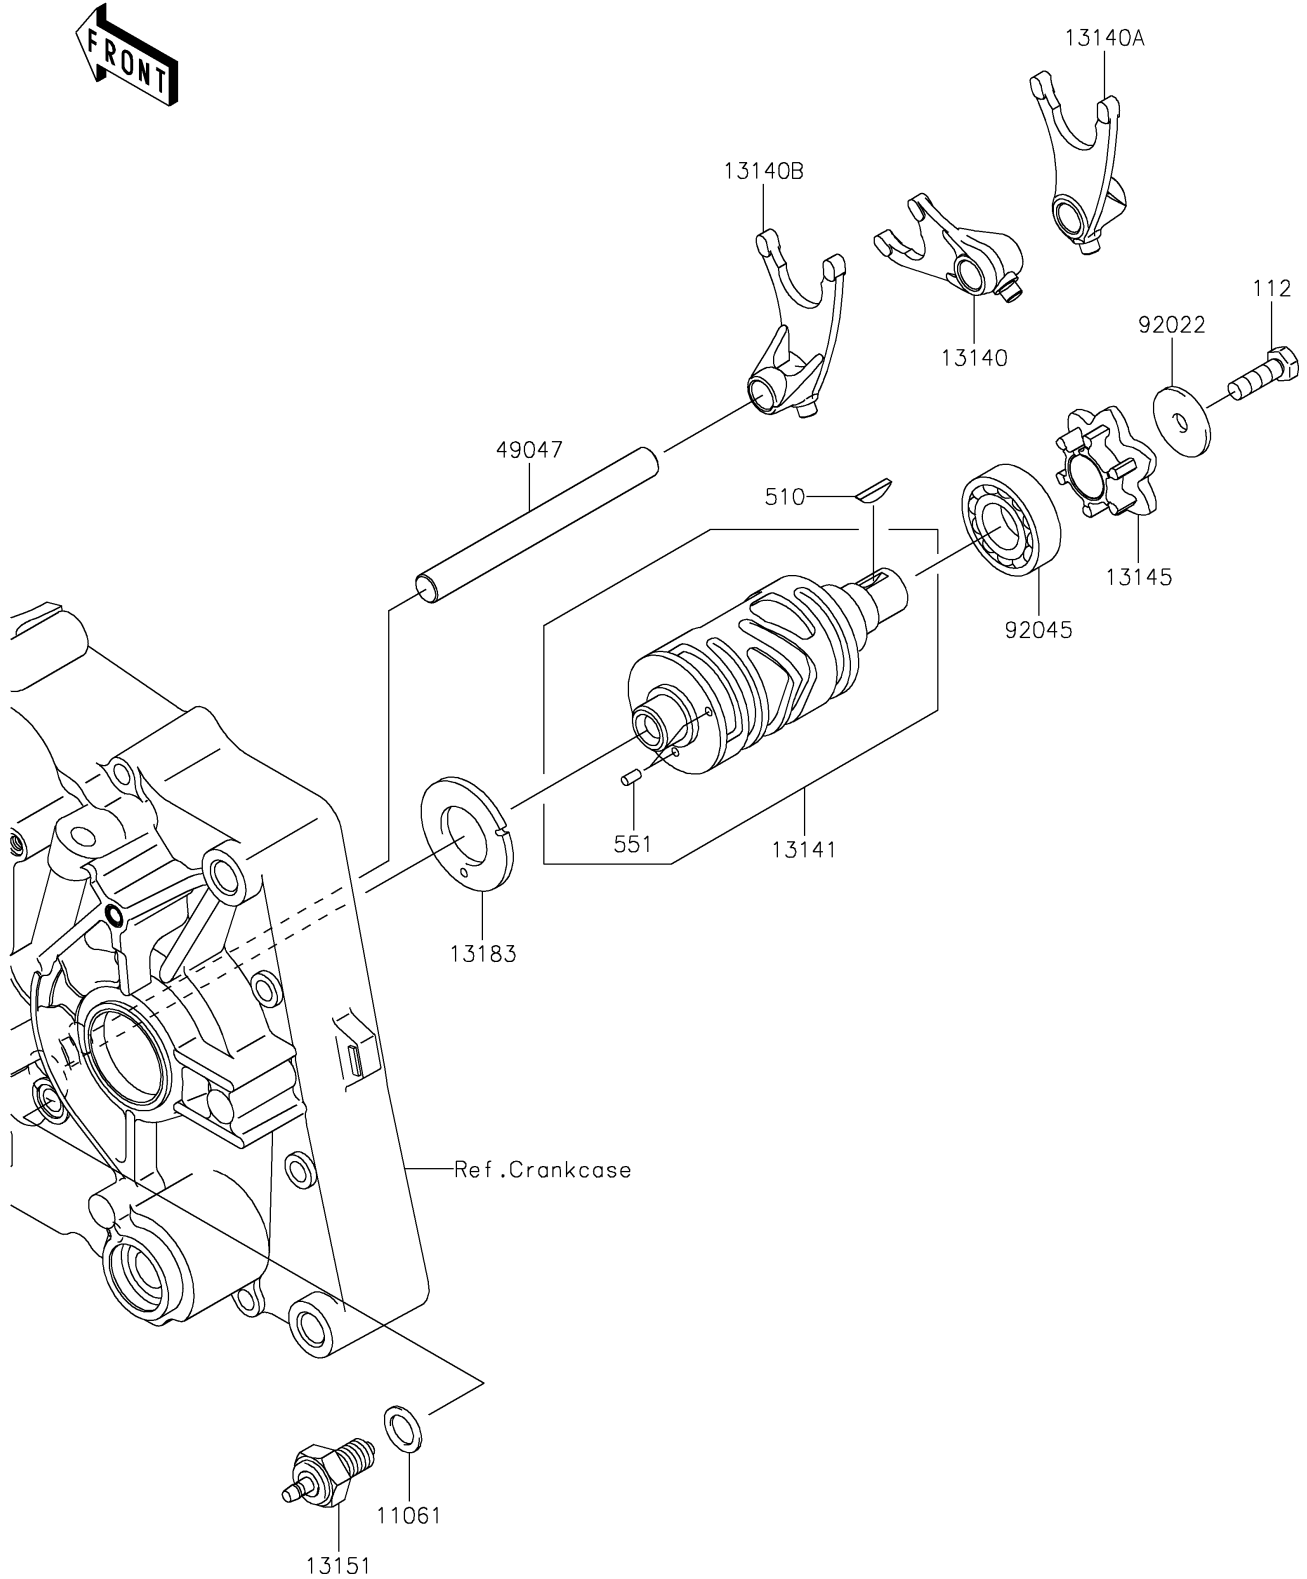

2020 KLX®140G PARTS DIAGRAM

Gear Change Drum/Shift Fork(s)

E1362

2020 KLX®140G PARTS LIST

Gear Change Drum/Shift Fork(s)

ITEM NAME	PART NUMBER	QUANTITY
GASKET,10.5X16X1 (Ref # 11061)	11061-0373	1
BOLT-UPSET,6X20 (Ref # 112)	112CA0620	1
FORK-SHIFT,INPUT (Ref # 13140)	13140-0051	1
FORK-SHIFT,OUTPUT RH (Ref # 13140A)	13140-0052	1
FORK-SHIFT,OUTPUT LH (Ref # 13140B)	13140-0053	1
DRUM-CHANGE (Ref # 13141)	13141-0572	1
CAM-CHANGE DRUM (Ref # 13145)	13145-1084	1
SWITCH-COMP,NEUTRAL (Ref # 13151)	13151-1099	1
PLATE,CHANGE (Ref # 13183)	13183-1066	1
ROD-SHIFT (Ref # 49047)	49047-1094	1
KEY-WOODRUFF (Ref # 510)	510A3200	1
PIN-DOWEL,3X6 (Ref # 551)	551A0306	2
WASHER,6.5X24X2 (Ref # 92022)	92022-1690	1
BEARING-BALL,17X35X10 (Ref # 92045)	92045-0126	1