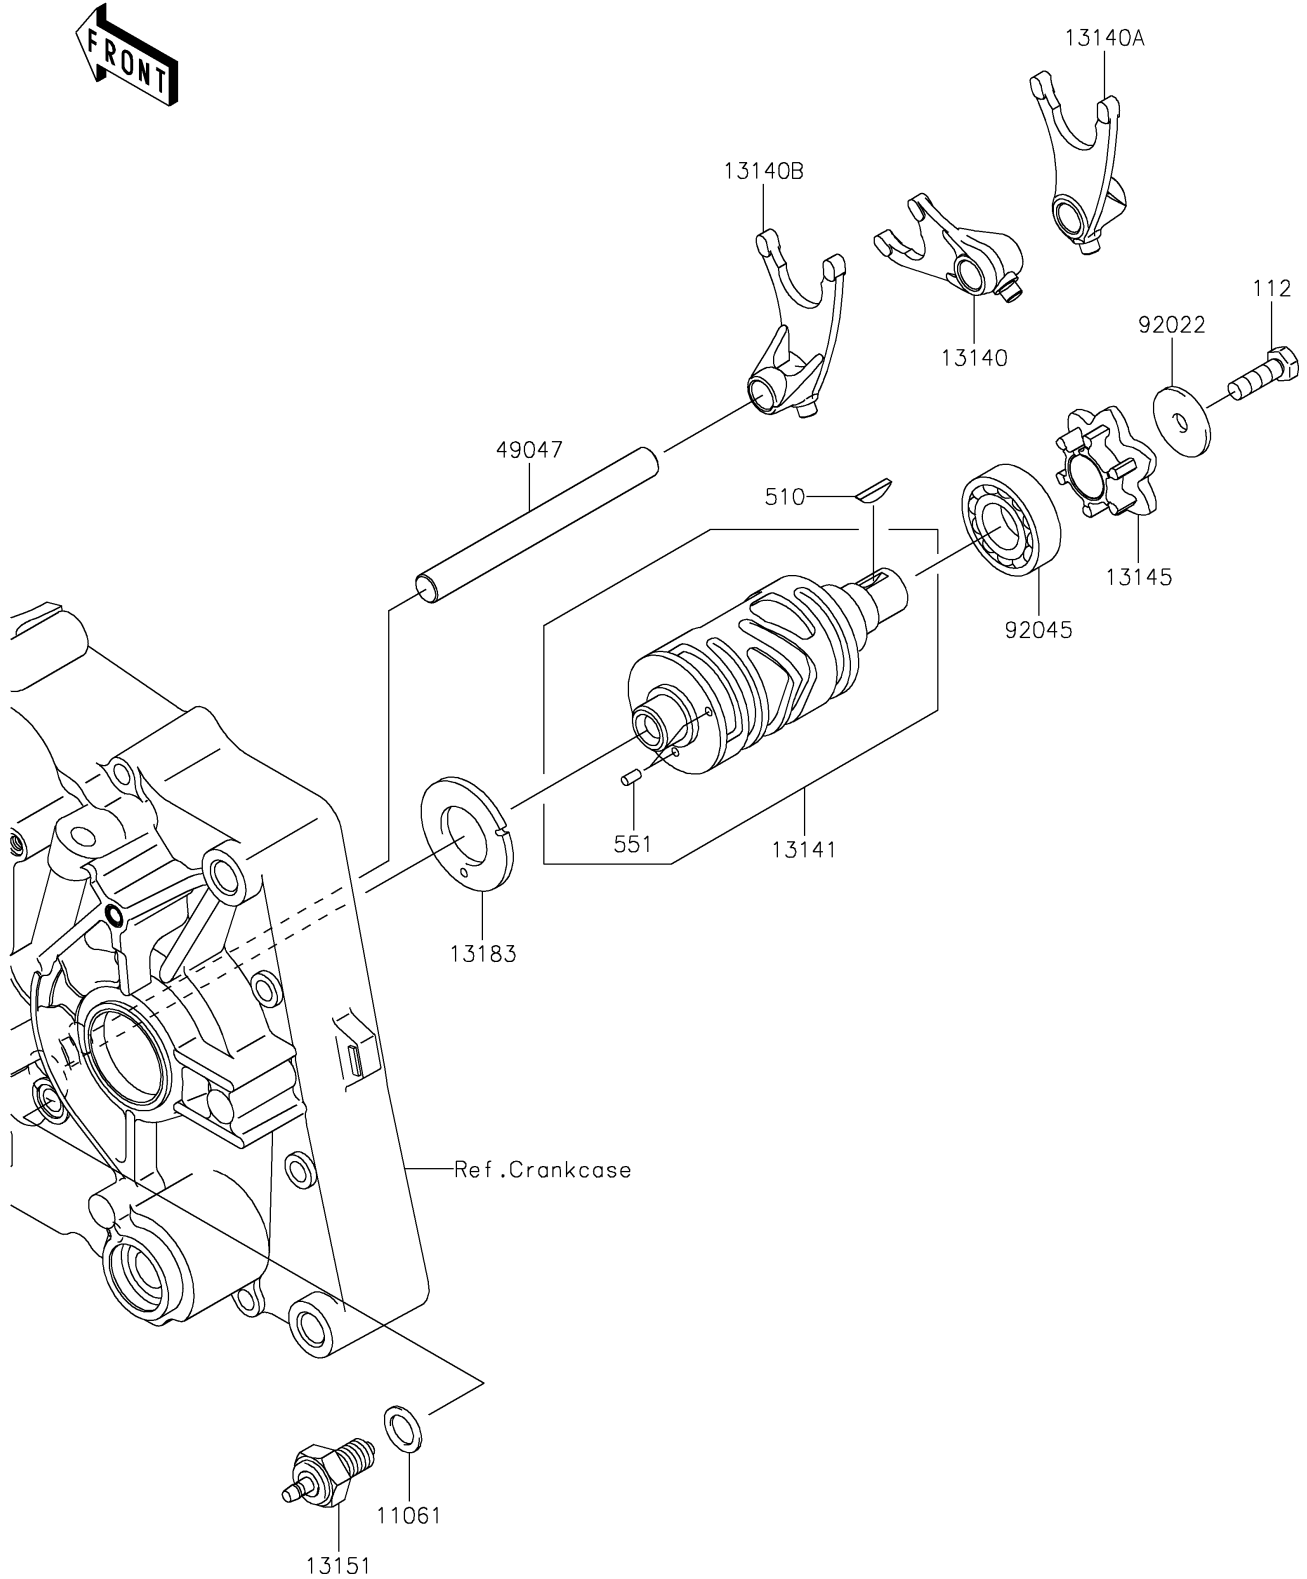

# 2020 KLX®140G PARTS DIAGRAM

Gear Change Drum/Shift Fork(s)

E1362

## 2020 KLX®140G PARTS LIST

### Gear Change Drum/Shift Fork(s)

ITEM NAME	PART NUMBER	QUANTITY
GASKET,10.5X16X1 (Ref # 11061)	11061-0373	1
BOLT-UPSET,6X20 (Ref # 112)	112CA0620	1
FORK-SHIFT,INPUT (Ref # 13140)	13140-0051	1
FORK-SHIFT,OUTPUT RH (Ref # 13140A)	13140-0052	1
FORK-SHIFT,OUTPUT LH (Ref # 13140B)	13140-0053	1
DRUM-CHANGE (Ref # 13141)	13141-0572	1
CAM-CHANGE DRUM (Ref # 13145)	13145-1084	1
SWITCH-COMP,NEUTRAL (Ref # 13151)	13151-1099	1
PLATE,CHANGE (Ref # 13183)	13183-1066	1
ROD-SHIFT (Ref # 49047)	49047-1094	1
KEY-WOODRUFF (Ref # 510)	510A3200	1
PIN-DOWEL,3X6 (Ref # 551)	551A0306	2
WASHER,6.5X24X2 (Ref # 92022)	92022-1690	1
BEARING-BALL,17X35X10 (Ref # 92045)	92045-0126	1