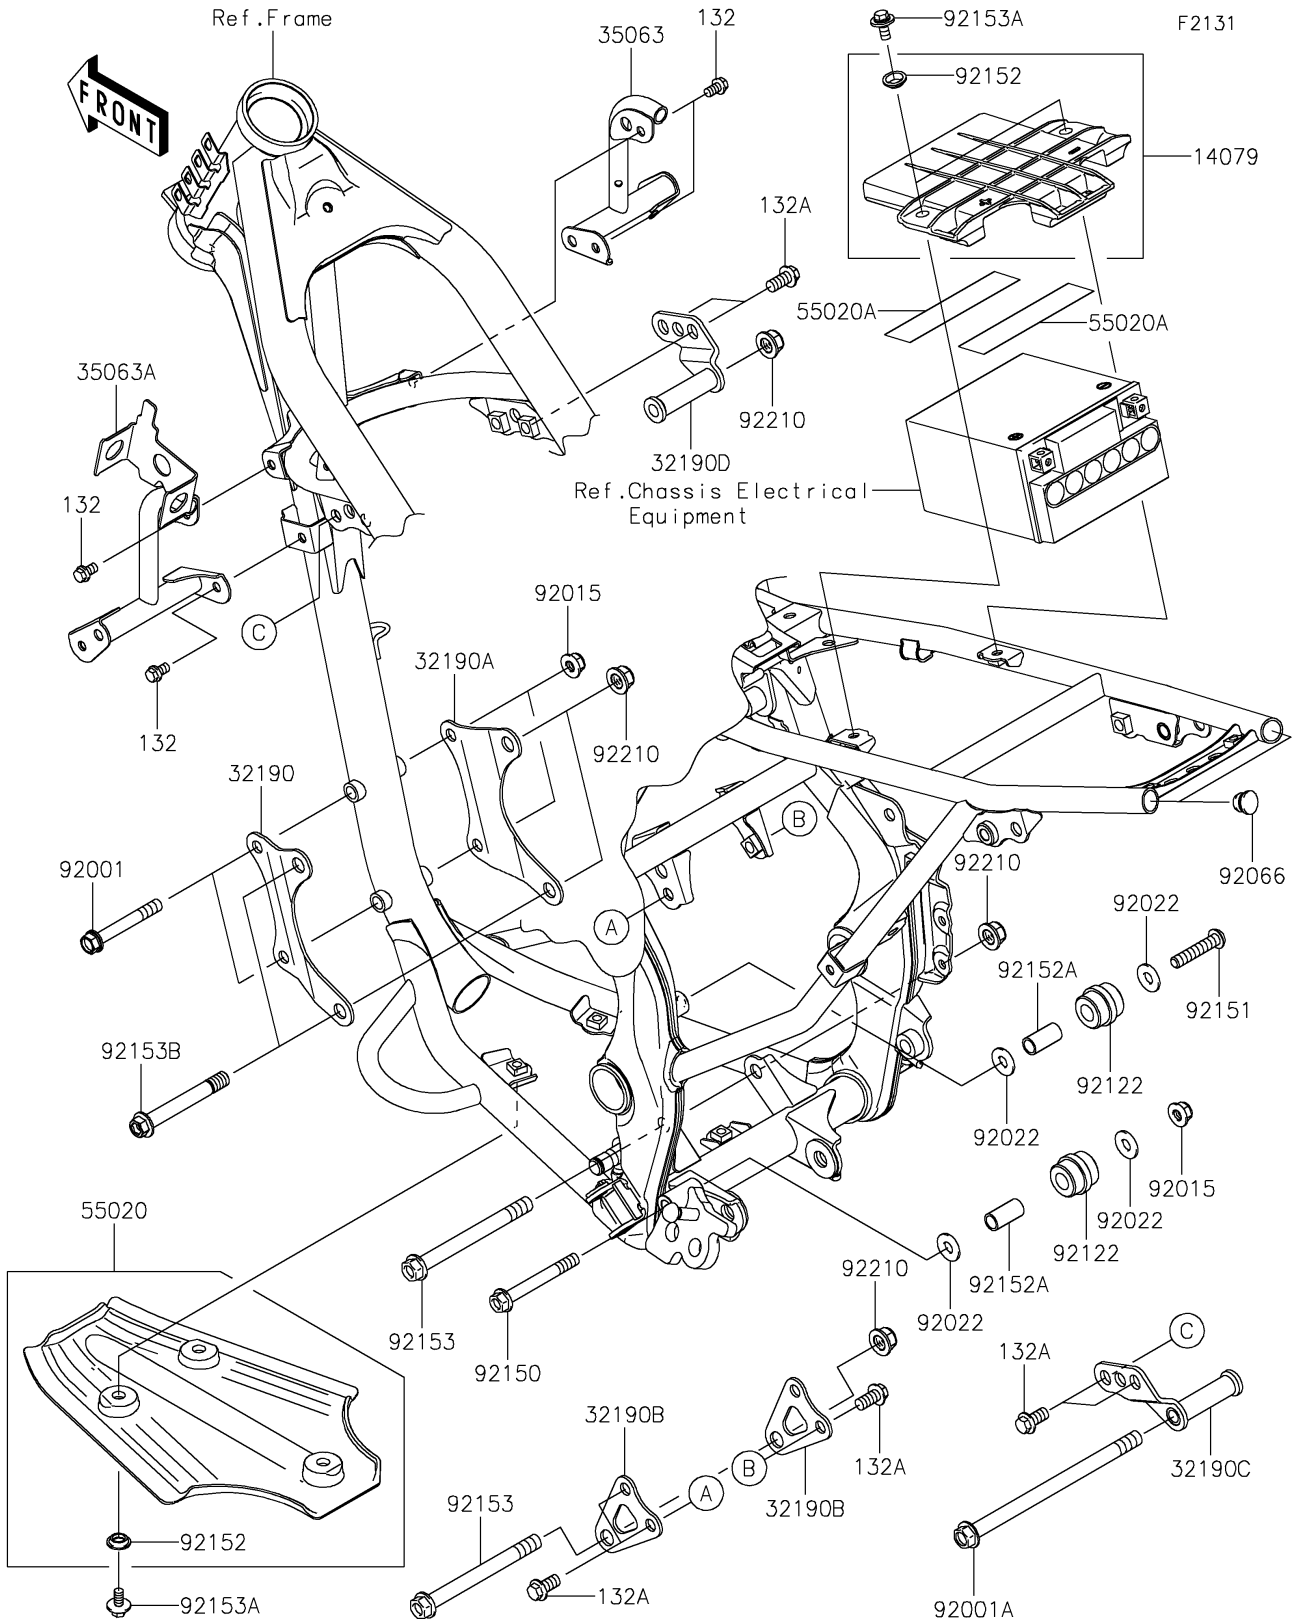

# 2020 KLX®140G PARTS DIAGRAM

## Frame Fittings

## 2020 KLX®140G PARTS LIST

### Frame Fittings

ITEM NAME	PART NUMBER	QUANTITY
BOLT-FLANGED-SMALL,6X10 (Ref # 132)	132BA0610	4
BOLT-FLANGED-SMALL,8X16 (Ref # 132A)	132BA0816	8
HOLDER-ASSY,BATTERY (Ref # 14079)	14079-0031	1
BRACKET-ENGINE,FR,LH (Ref # 32190)	32190-0308	1
BRACKET-ENGINE,FR,RH (Ref # 32190A)	32190-0309	1
BRACKET-ENGINE,RR (Ref # 32190B)	32190-0310	2
BRACKET-ENGINE,HEAD,LH (Ref # 32190C)	32190-0311	1
BRACKET-ENGINE,HEAD,RH (Ref # 32190D)	32190-0312	1
STAY,SHROUD,RH,P.SILVER (Ref # 35063)	35063-1340-458	1
STAY,SHROUD,LH,P.SILVER (Ref # 35063A)	35063-1341-458	1
GUARD (Ref # 55020)	55020-0409	1
GUARD (Ref # 55020A)	55020-0429	2
BOLT,FLANGED,8X60 (Ref # 92001)	92001-1581	2
BOLT,FLANGED,10X160 (Ref # 92001A)	92001-1653	1
NUT,8MM (Ref # 92015)	92015-1432	3
WASHER,8.5X20X1.6 (Ref # 92022)	92022-1561	4
PLUG,FRAME END,12X13 (Ref # 92066)	92066-1034	2
ROLLER,GUIDE CHAIN (Ref # 92122)	92122-0041	2
BOLT,FLANGED,8X65 (Ref # 92150)	92150-1036	1
BOLT,SOCKET,8X40 (Ref # 92151)	92151-1205	1
COLLAR,8.8X11.2X4 (Ref # 92152)	92152-0909	5
COLLAR,9.5X12.5X25 (Ref # 92152A)	92152-0943	2
BOLT,FLANGED,10X105 (Ref # 92153)	92153-0614	2
BOLT,FLANGED,6X14 (Ref # 92153A)	92153-0936	5
BOLT,FLANGED,10X77 (Ref # 92153B)	92153-1613	2
NUT,LOCK,FLANGED,10MM (Ref # 92210)	92210-1080	5