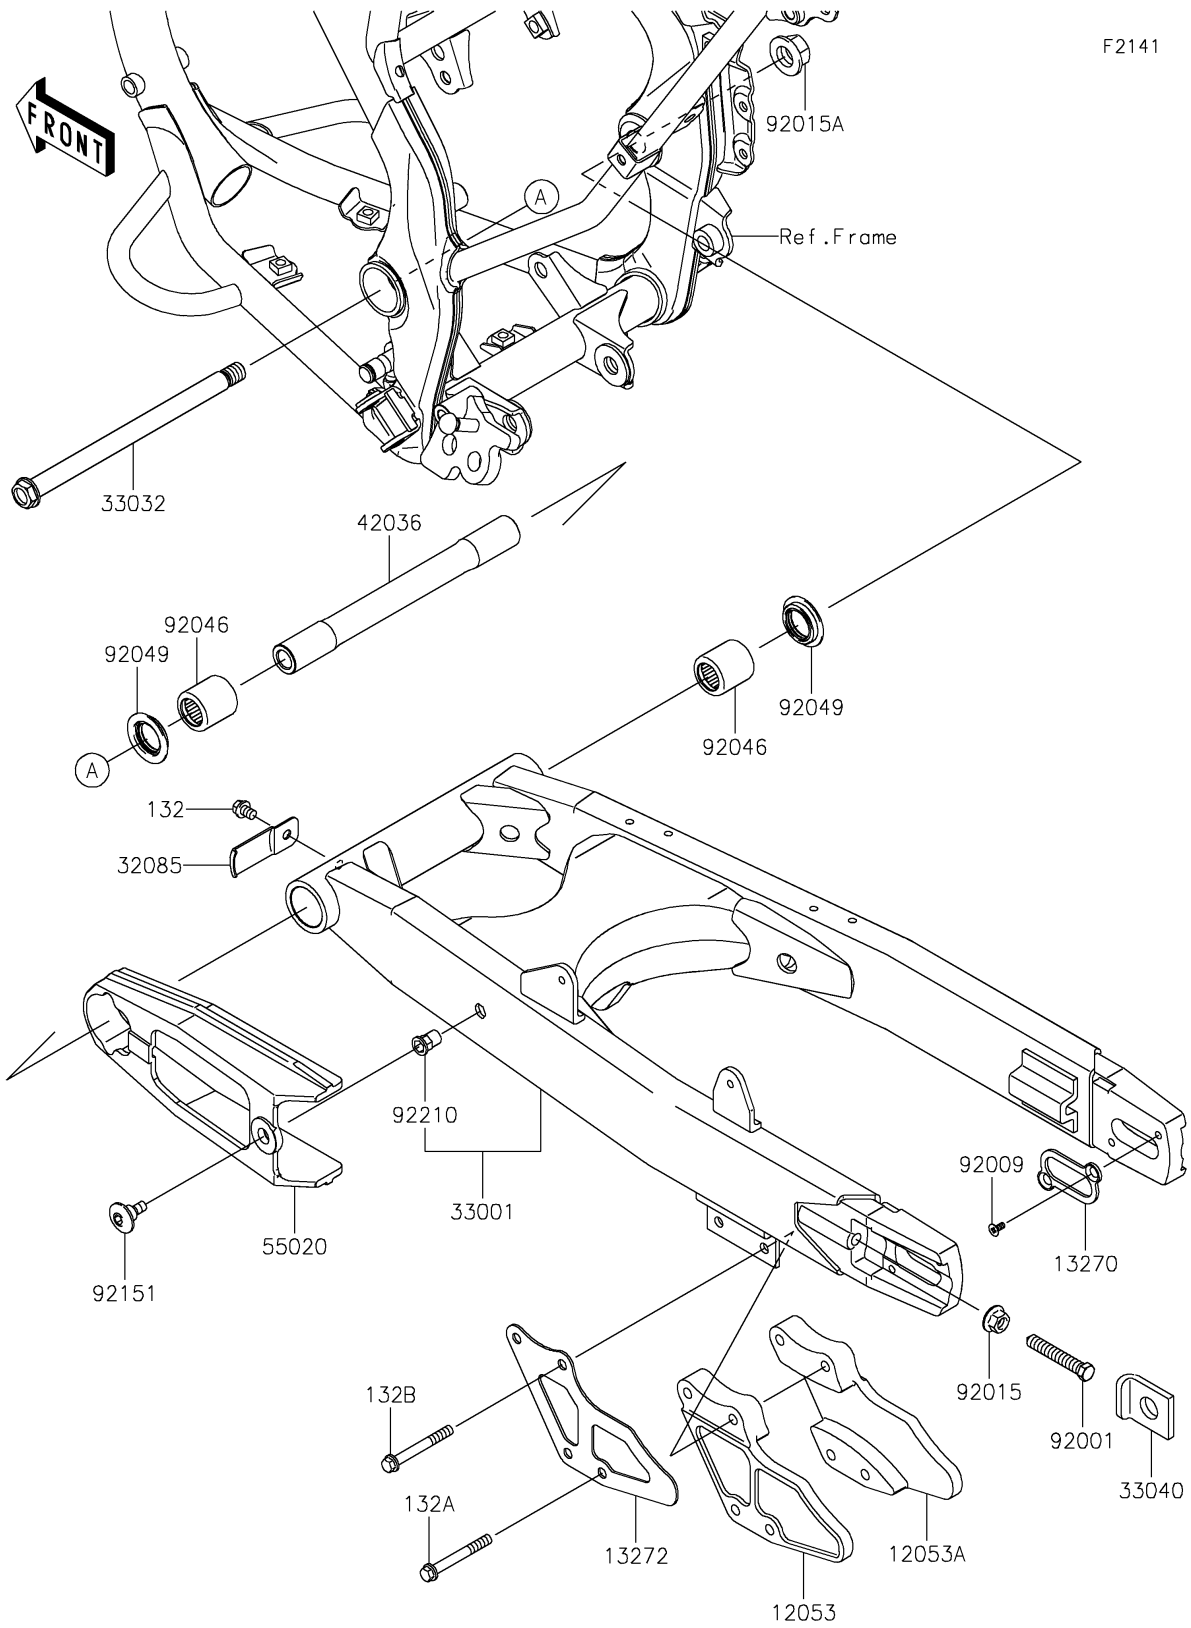

2020 KLX®140G PARTS DIAGRAM

Swingarm

F2141

2020 KLX®140G PARTS LIST

Swingarm

ITEM NAME	PART NUMBER	QUANTITY
GUIDE-CHAIN (Ref # 12053)	12053-0116	1
GUIDE-CHAIN (Ref # 12053A)	12053-0118	1
BOLT-FLANGED-SMALL,6X8 (Ref # 132)	132BA0608	1
PLATE (Ref # 13270)	13270-1899	2
PLATE,CHAIN GUIDE (Ref # 13272)	13272-0406	1
BOLT-FLANGED-SMALL,6X45 (Ref # 132A)	132BA0645	2
BOLT-FLANGED-SMALL,6X50 (Ref # 132B)	132BA0650	2
STOPPER (Ref # 32085)	32085-0138	1
ARM-COMP-SWING (Ref # 33001)	33001-0656	1
SHAFT-SWING ARM,14X227 (Ref # 33032)	33032-0030	1
ADJUSTER-CHAIN (Ref # 33040)	33040-0032	2
SLEEVE,PIVOT,L=197.8 (Ref # 42036)	42036-0045	1
GUARD,CHAIN (Ref # 55020)	55020-0336	1
BOLT,8X46 (Ref # 92001)	92001-1179	2
SCREW,5X10 (Ref # 92009)	92009-1828	4
NUT,FLANGED,8MM (Ref # 92015)	92015-1014	2
NUT,14MM (Ref # 92015A)	92015-1407	1
BEARING-NEEDLE,BM202726 (Ref # 92046)	92046-1110	2
SEAL-OIL,ARM (Ref # 92049)	92049-1109	2
BOLT,SOCKET,6X18 (Ref # 92151)	92151-1149	1
NUT,POP,6MM,L=15 (Ref # 92210)	92210-1397	1