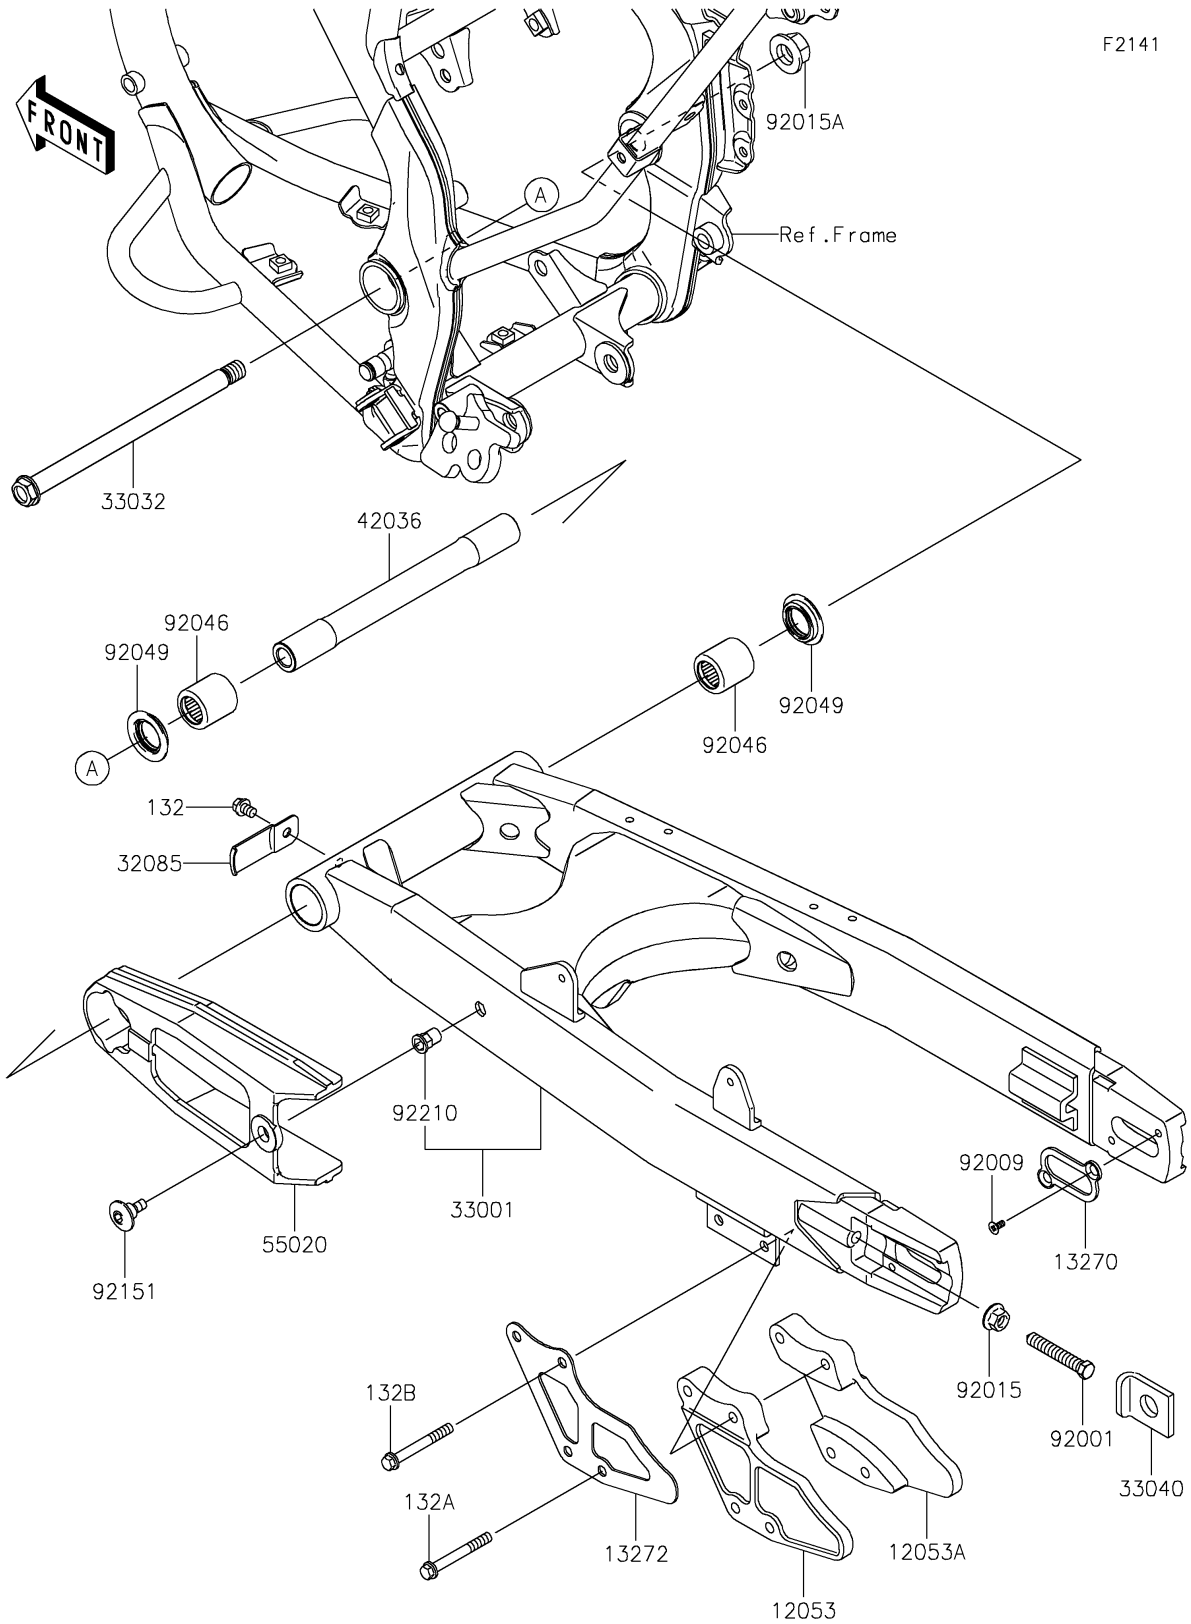

2020 KLX[®]140G PARTS DIAGRAM

Swingarm

2020 KLX®140G PARTS LIST

Swingarm

ITEM NAME	PART NUMBER	QUANTITY
GUIDE-CHAIN (Ref # 12053)	12053-0116	1
GUIDE-CHAIN (Ref # 12053A)	12053-0118	1
BOLT-FLANGED-SMALL,6X8 (Ref # 132)	132BA0608	1
PLATE (Ref # 13270)	13270-1899	2
PLATE,CHAIN GUIDE (Ref # 13272)	13272-0406	1
BOLT-FLANGED-SMALL,6X45 (Ref # 132A)	132BA0645	2
BOLT-FLANGED-SMALL,6X50 (Ref # 132B)	132BA0650	2
STOPPER (Ref # 32085)	32085-0138	1
ARM-COMP-SWING (Ref # 33001)	33001-0656	1
SHAFT-SWING ARM,14X227 (Ref # 33032)	33032-0030	1
ADJUSTER-CHAIN (Ref # 33040)	33040-0032	2
SLEEVE,PIVOT,L=197.8 (Ref # 42036)	42036-0045	1
GUARD,CHAIN (Ref # 55020)	55020-0336	1
BOLT,8X46 (Ref # 92001)	92001-1179	2
SCREW,5X10 (Ref # 92009)	92009-1828	4
NUT,FLANGED,8MM (Ref # 92015)	92015-1014	2
NUT,14MM (Ref # 92015A)	92015-1407	1
BEARING-NEEDLE,BM202726 (Ref # 92046)	92046-1110	2
SEAL-OIL,ARM (Ref # 92049)	92049-1109	2
BOLT,SOCKET,6X18 (Ref # 92151)	92151-1149	1
NUT,POP,6MM,L=15 (Ref # 92210)	92210-1397	1