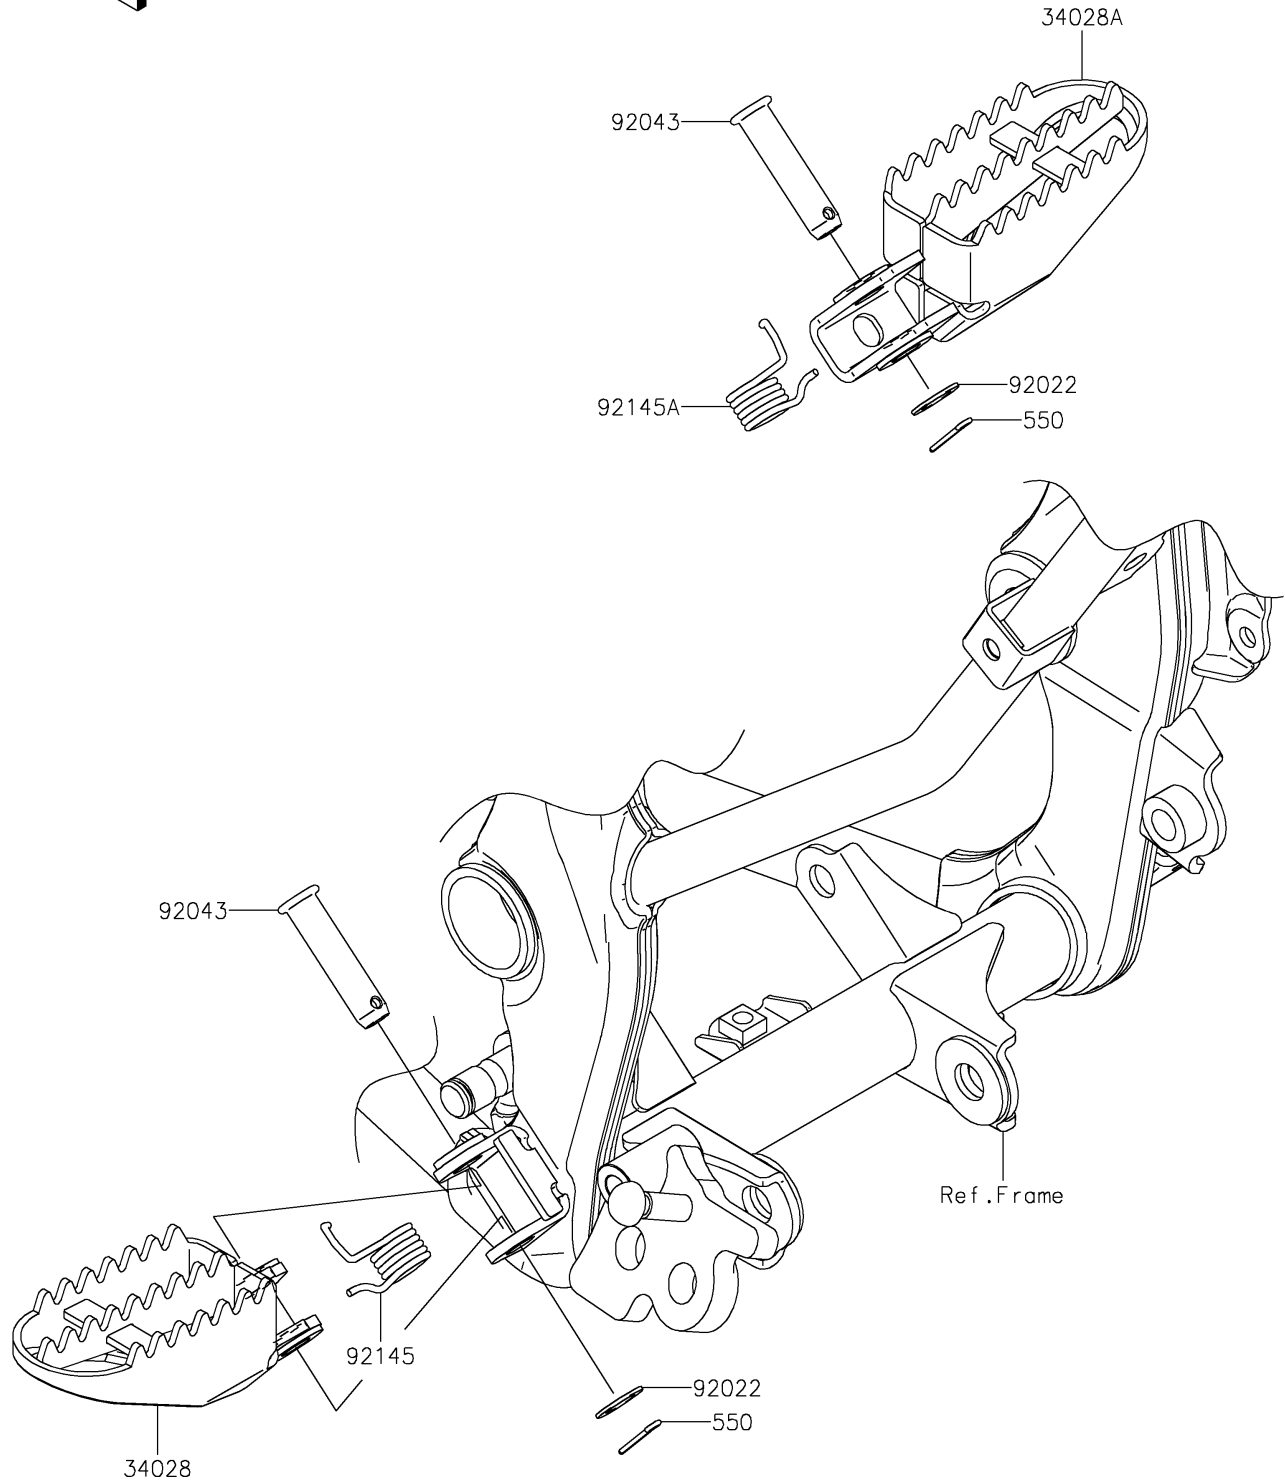

# 2020 KLX®140G PARTS DIAGRAM

Footrests

F2160

## 2020 KLX®140G PARTS LIST

### Footrests

ITEM NAME	PART NUMBER	QUANTITY
STEP,LH,P.SILVER (Ref # 34028)	34028-0077-458	1
STEP,RH,P.SILVER (Ref # 34028A)	34028-0078-458	1
PIN-COTTER,3.0X20 (Ref # 550)	550S3020	2
WASHER,10.2X16X1 (Ref # 92022)	92022-1829	2
PIN,10X37.5 (Ref # 92043)	92043-1643	2
SPRING,STEP,LH (Ref # 92145)	92145-0601	1
SPRING,STEP,RH (Ref # 92145A)	92145-0602	1