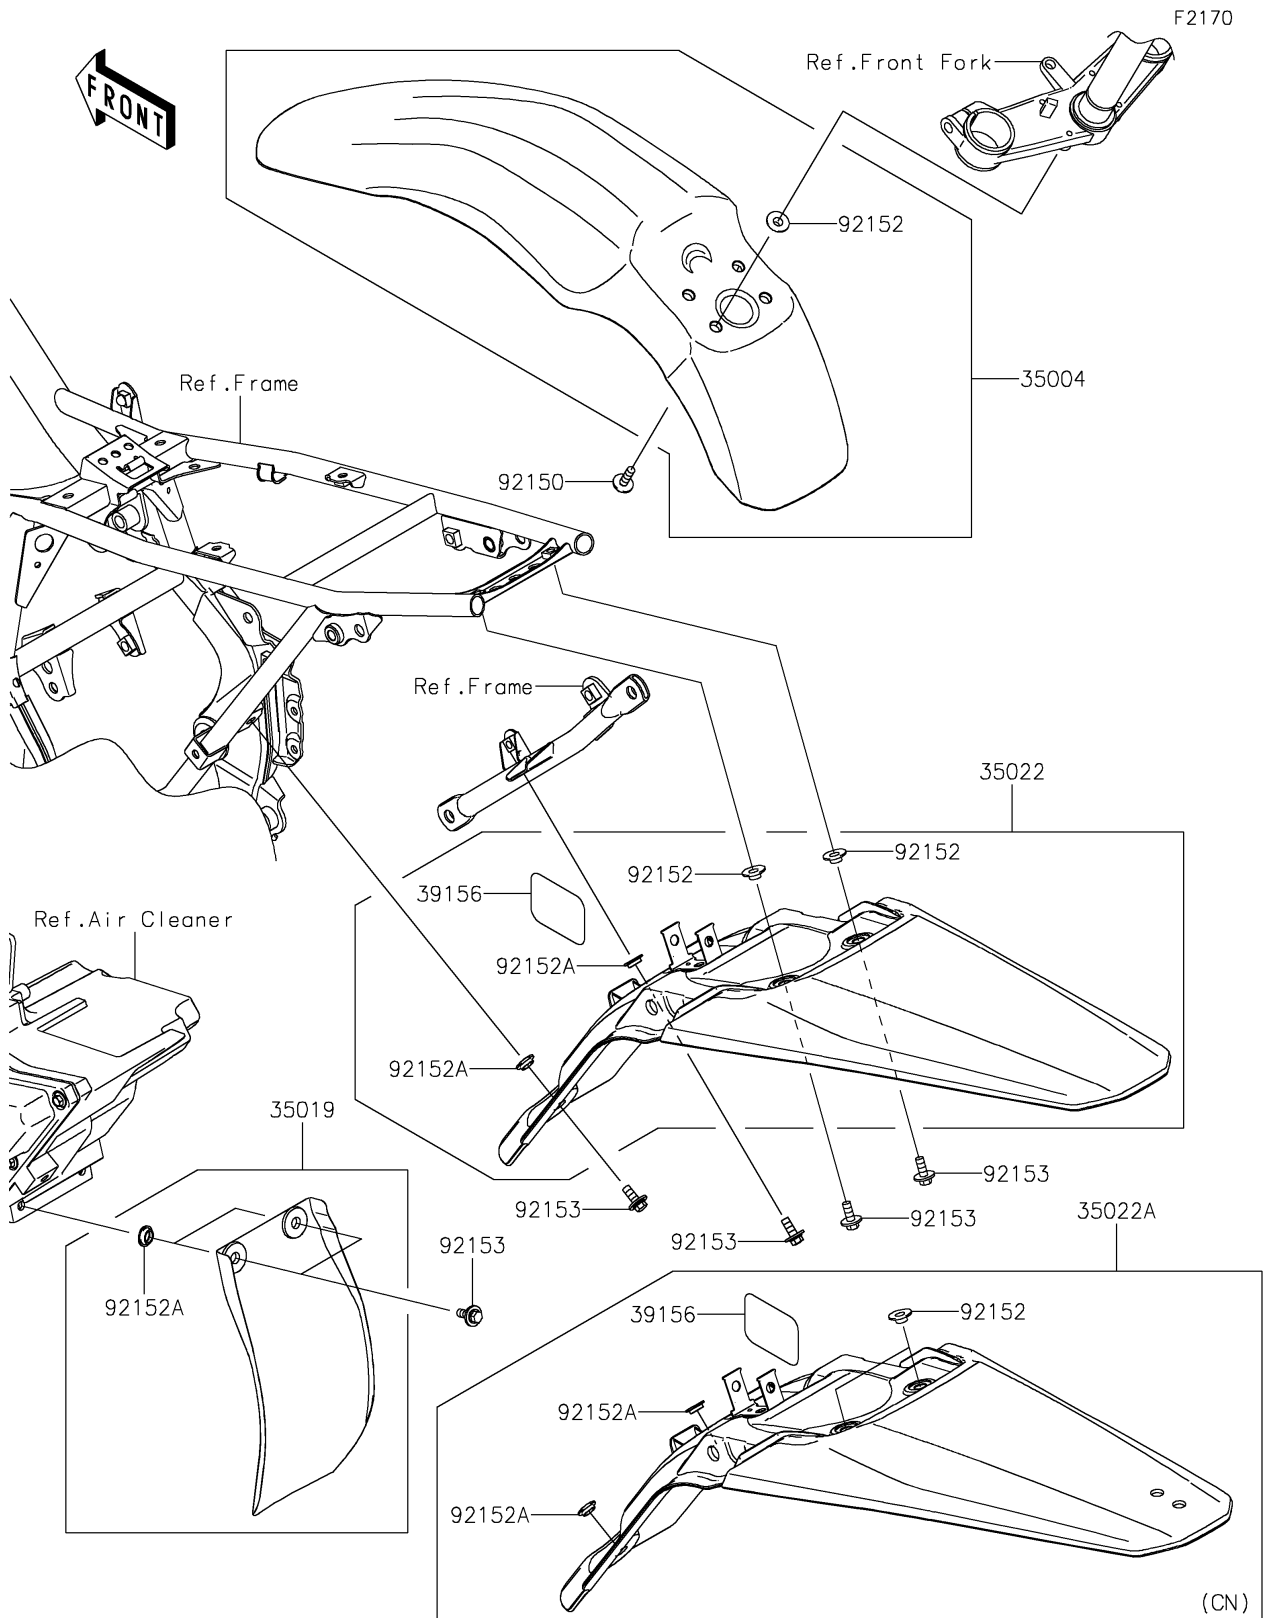

# 2018 KLX®140G PARTS DIAGRAM

## 2018 KLX®140G PARTS LIST

### Fenders

ITEM NAME	PART NUMBER	QUANTITY
FENDER-FRONT,L.GREEN (Ref # 35004)	35004-0088-290	1
FLAP,RR FENDER,FR (Ref # 35019)	35019-0630	1
FENDER-COMP-REAR,L.GREEN (Ref # 35022)	35022-0103-290	1
FENDER-COMP-REAR,L.GREEN (Ref # 35022A)	35022-0105-290	1
PAD (Ref # 39156)	39156-0453	1
BOLT,FLANGED,6X20 (Ref # 92150)	92150-1339	4
COLLAR (Ref # 92152)	92152-0427	6
COLLAR,8.8X11.2X4 (Ref # 92152A)	92152-0909	4
BOLT,6X16 (Ref # 92153)	92153-0863	6