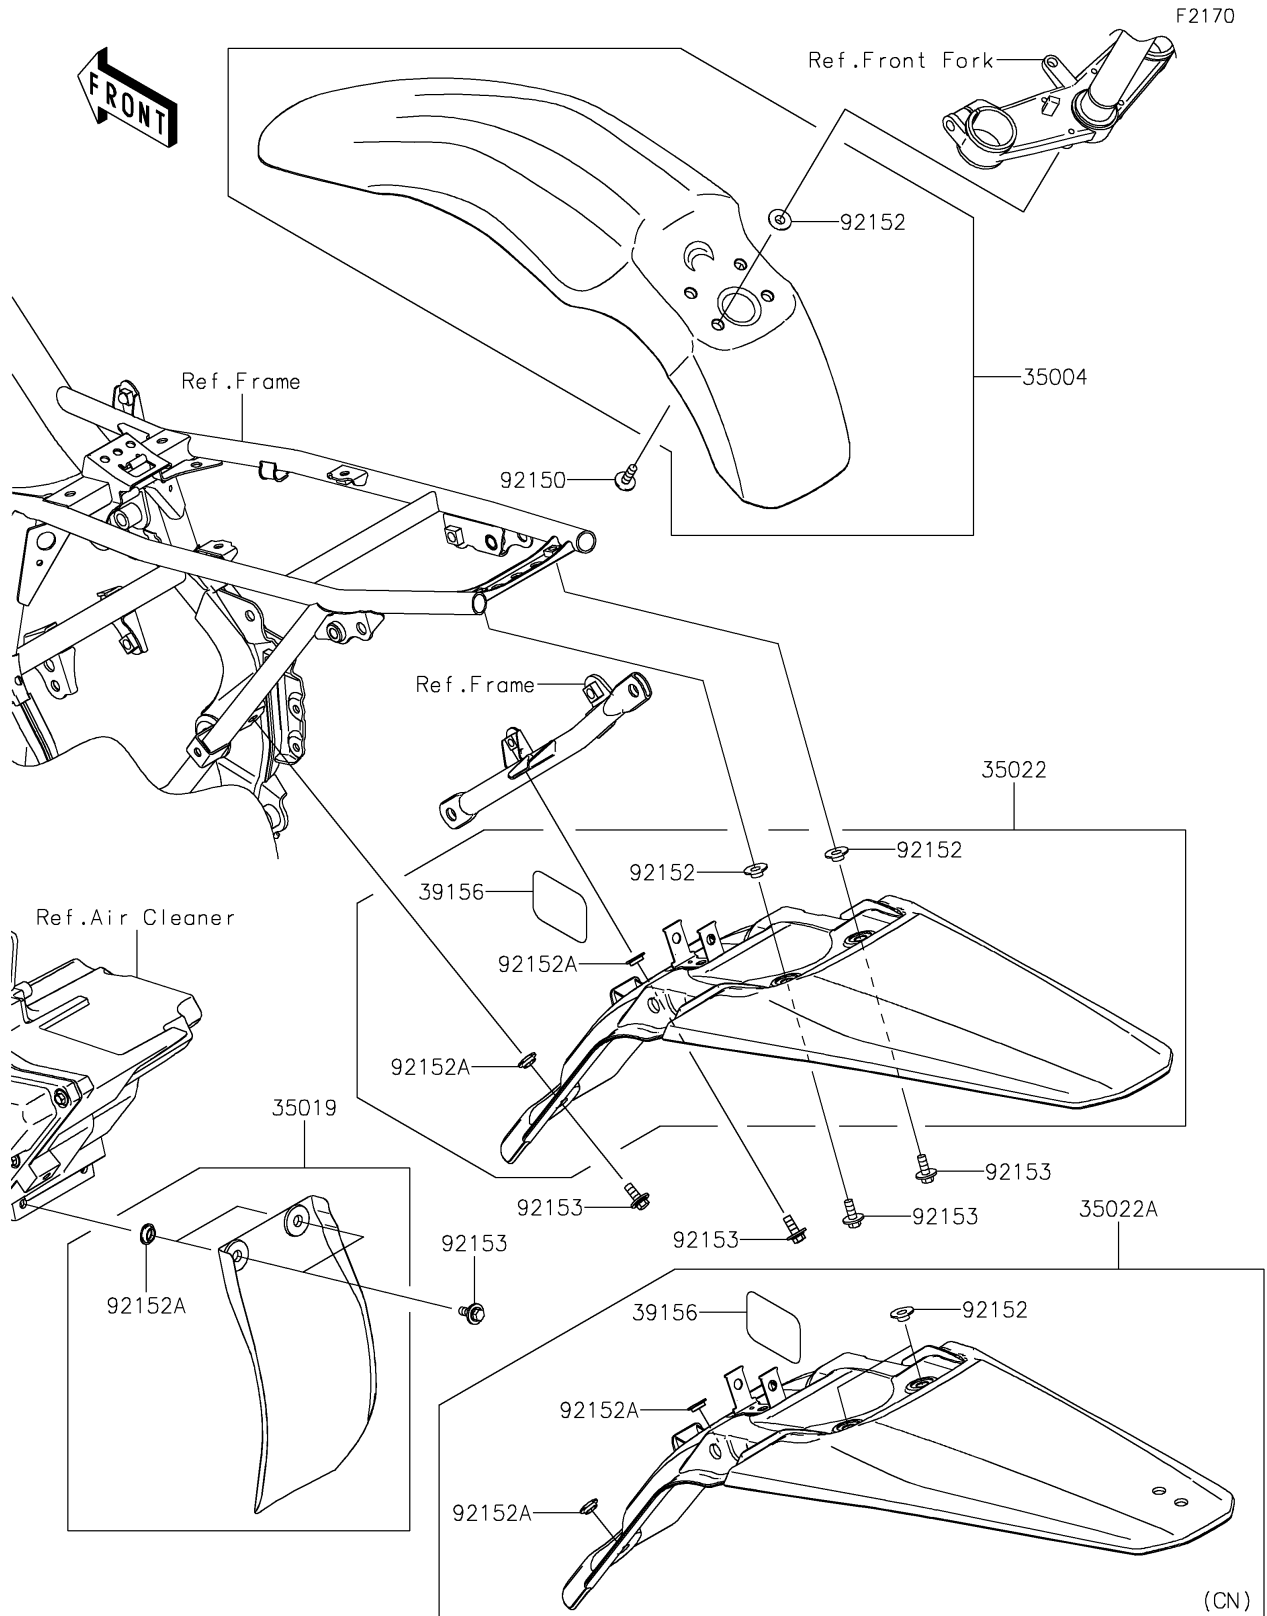

2020 KLX®140G PARTS DIAGRAM

Fenders

2020 KLX®140G PARTS LIST

Fenders

ITEM NAME	PART NUMBER	QUANTITY
FENDER-FRONT,L.GREEN (Ref # 35004)	35004-0088-290	1
FLAP,RR FENDER,FR (Ref # 35019)	35019-0630	1
FENDER-COMP-REAR,L.GREEN (Ref # 35022)	35022-0103-290	1
FENDER-COMP-REAR,L.GREEN (Ref # 35022A)	35022-0105-290	1
PAD (Ref # 39156)	39156-0453	1
BOLT,FLANGED,6X20 (Ref # 92150)	92150-1339	4
COLLAR (Ref # 92152)	92152-0427	6
COLLAR,8.8X11.2X4 (Ref # 92152A)	92152-0909	4
BOLT,6X16 (Ref # 92153)	92153-0863	6