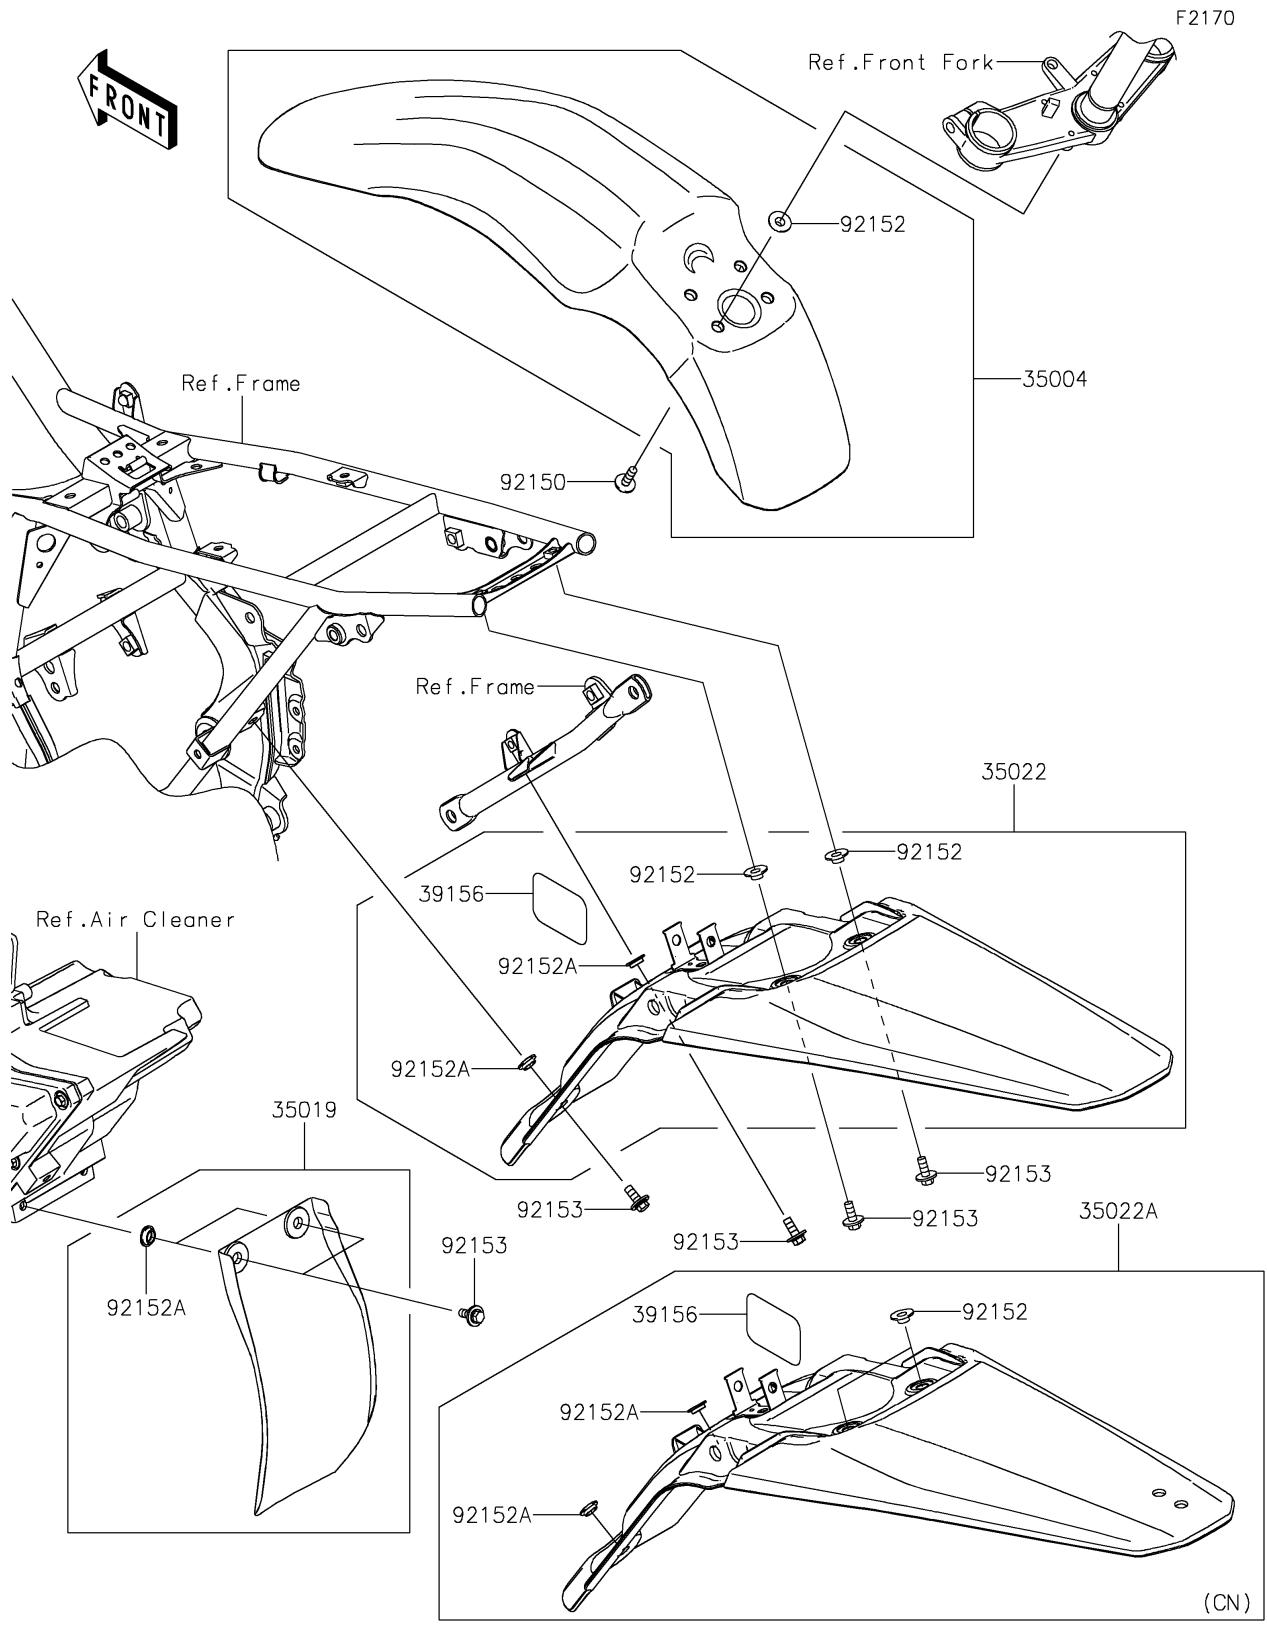

2020 KLX®140G PARTS DIAGRAM

Fenders

2020 KLX®140G PARTS LIST

Fenders

ITEM NAME	PART NUMBER	QUANTITY
FENDER-FRONT,L.GREEN (Ref # 35004)	35004-0088-290	1
FLAP,RR FENDER,FR (Ref # 35019)	35019-0630	1
FENDER-COMP-REAR,L.GREEN (Ref # 35022)	35022-0103-290	1
FENDER-COMP-REAR,L.GREEN (Ref # 35022A)	35022-0105-290	1
PAD (Ref # 39156)	39156-0453	1
BOLT,FLANGED,6X20 (Ref # 92150)	92150-1339	4
COLLAR (Ref # 92152)	92152-0427	6
COLLAR,8.8X11.2X4 (Ref # 92152A)	92152-0909	4
BOLT,6X16 (Ref # 92153)	92153-0863	6