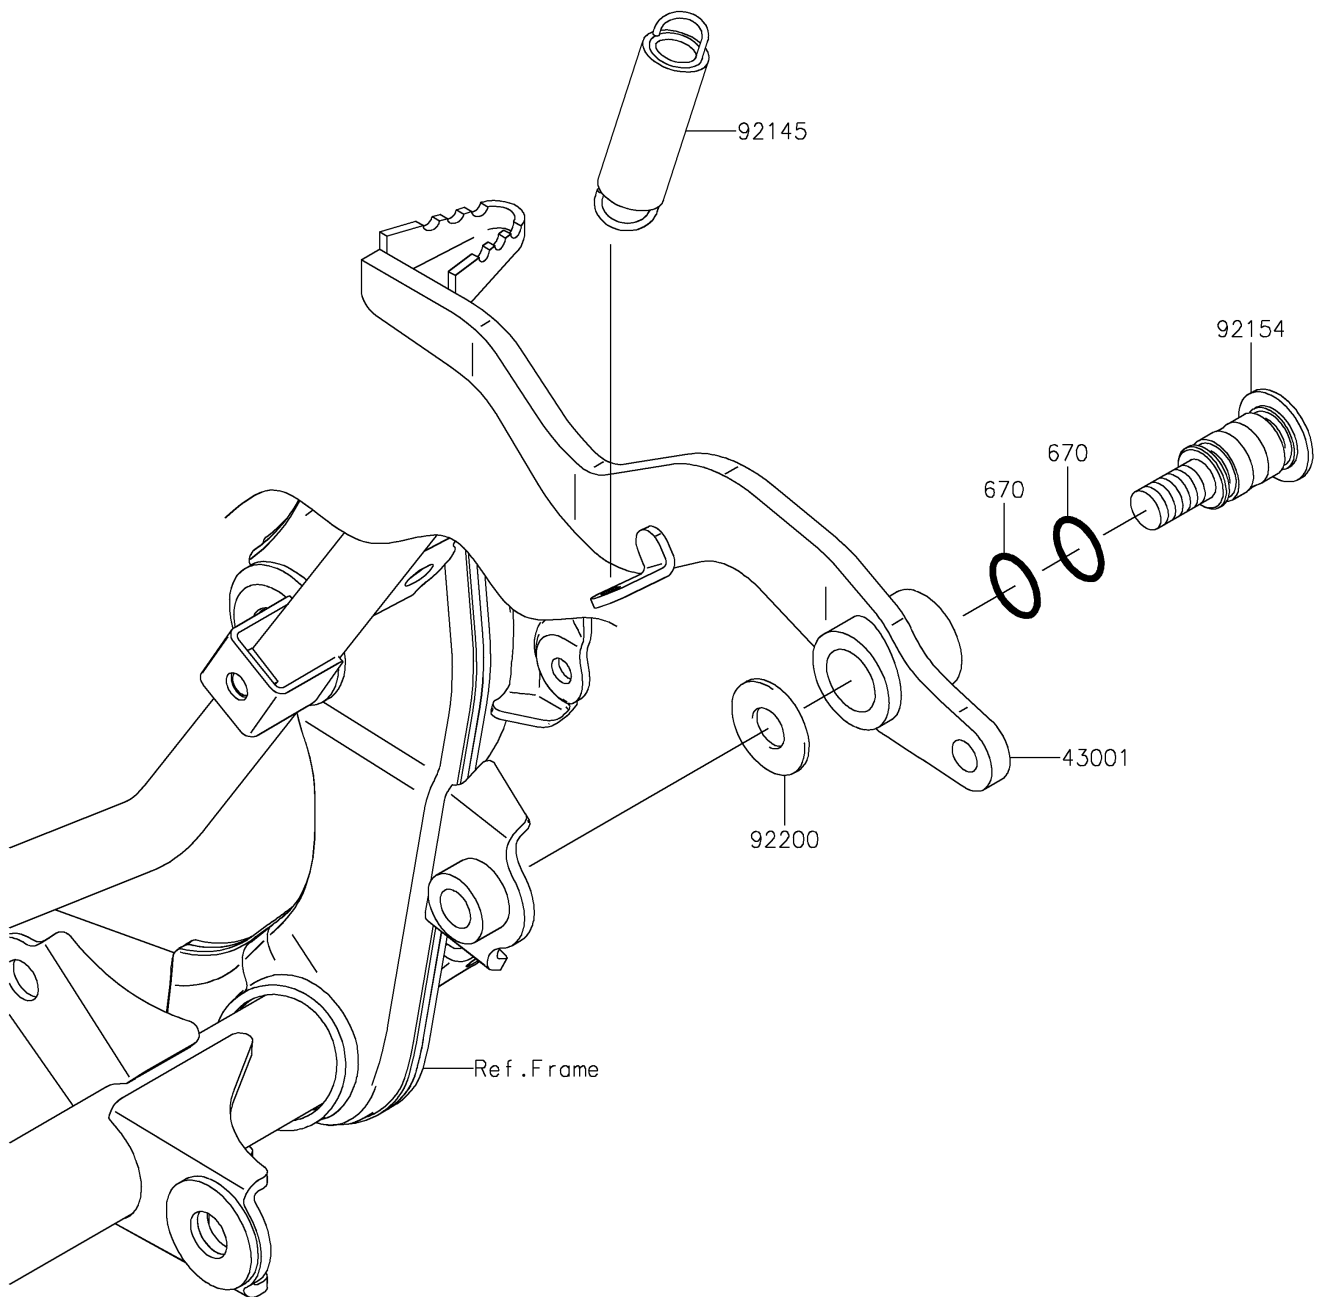

# 2020 KLX®140G PARTS DIAGRAM

Brake Pedal

F2260

## 2020 KLX®140G PARTS LIST

### Brake Pedal

ITEM NAME	PART NUMBER	QUANTITY
LEVER-BRAKE,PEDAL (Ref # 43001)	43001-0086	1
O RING,12MM (Ref # 670)	670B2012	2
SPRING,BRAKE PEDAL RETURN (Ref # 92145)	92145-0591	1
BOLT,BRAKE PEDAL (Ref # 92154)	92154-1431	1
WASHER,10.5X24X1.5 (Ref # 92200)	92200-0154	1