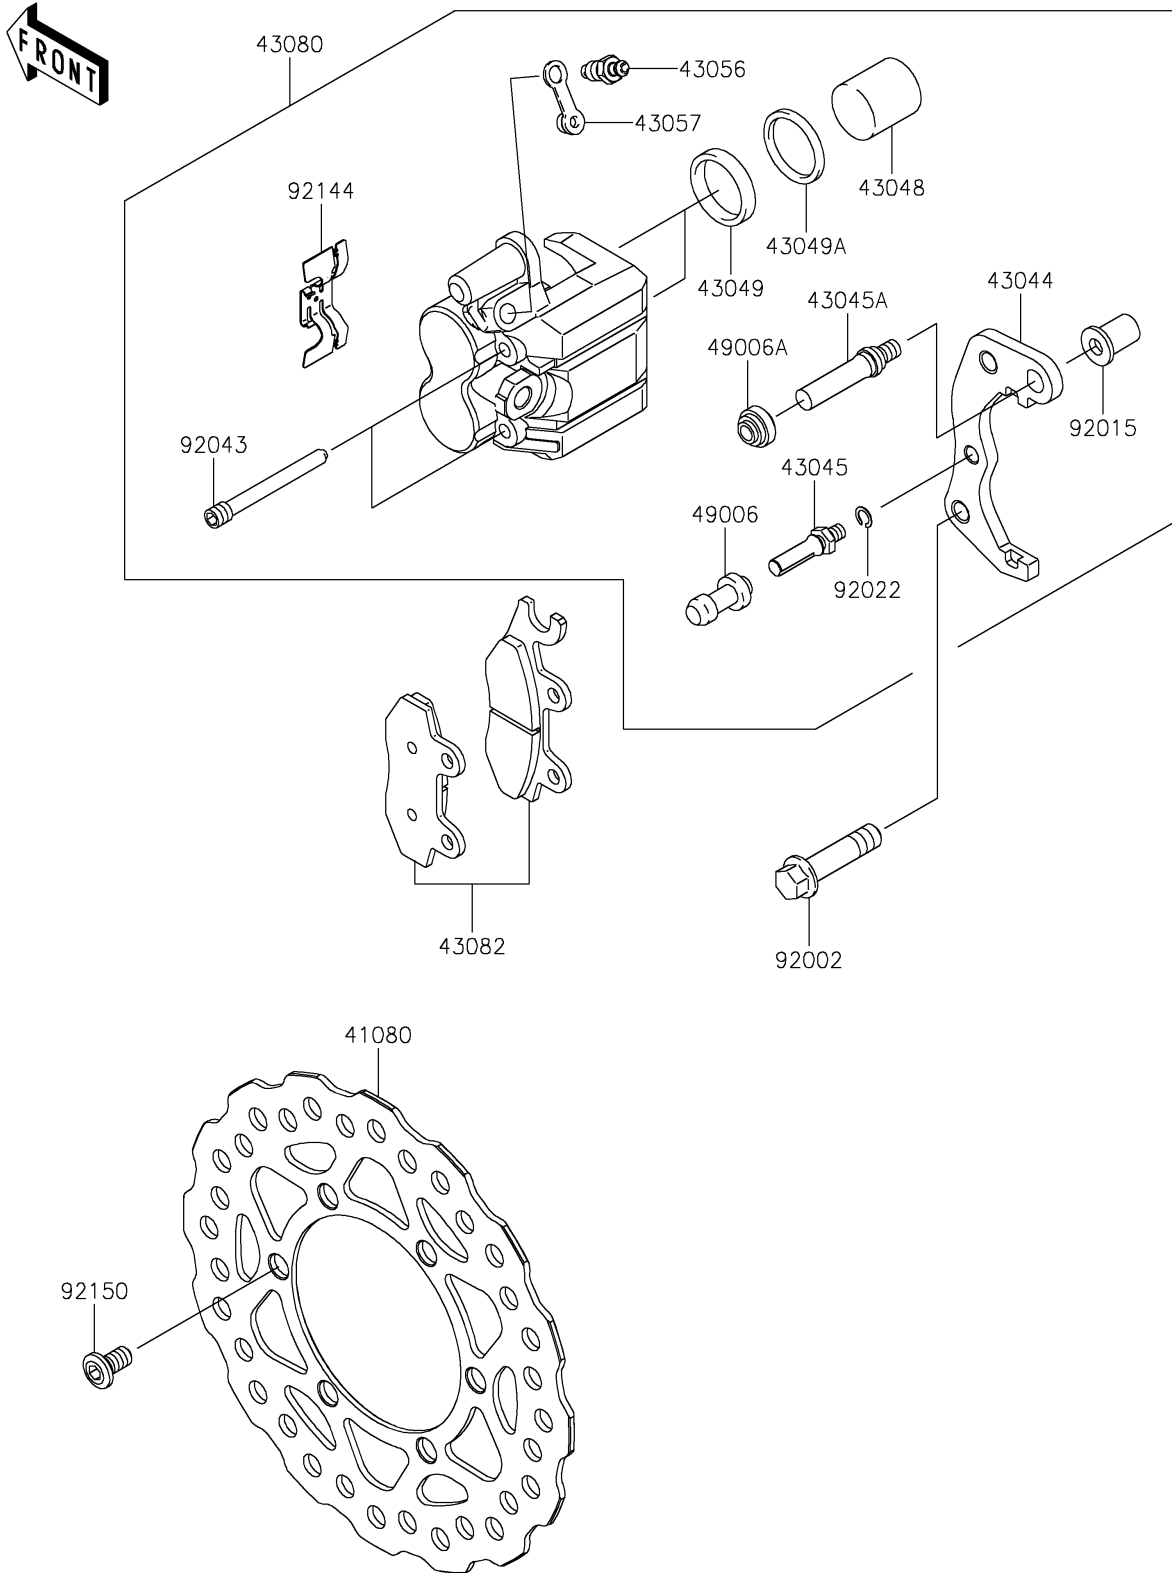

2018 KLX®140G PARTS DIAGRAM

Front Brake

F2292

2018 KLX®140G PARTS LIST

Front Brake

ITEM NAME	PART NUMBER	QUANTITY
DISC,FR,220MM (Ref # 41080)	41080-0664	1
HOLDER-COMP-CALIPER,FR,LH (Ref # 43044)	43044-0006	1
SHAFT-CALIPER (Ref # 43045)	43045-1010	1
SHAFT-CALIPER (Ref # 43045A)	43045-1052	1
PISTON-CALIPER (Ref # 43048)	43048-0010	2
PACKING,PISTON SEAL (Ref # 43049)	43049-1060	2
PACKING,PISTON SEAL (Ref # 43049A)	43049-1061	2
BREATHER-BRAKE (Ref # 43056)	43056-0004	1
CAP-BREATHER (Ref # 43057)	43057-1001	1
CALIPER-SUB-ASSY,FR (Ref # 43080)	43080-0052	1
PAD-ASSY-BRAKE (Ref # 43082)	43082-0075	1
BOOT,CALIPER (Ref # 49006)	49006-1088	1
BOOT,CALIPER (Ref # 49006A)	49006-1242	1
BOLT,FLANGED,10X41 (Ref # 92002)	92002-1468	2
NUT (Ref # 92015)	92015-1740	1
WASHER,WAVE (Ref # 92022)	92022-1373	1
PIN,HANGER (Ref # 92043)	92043-1416	2
SPRING,PAD (Ref # 92144)	92144-1847	1
BOLT,DISC PLATE,8X15 (Ref # 92150)	92150-1811	6