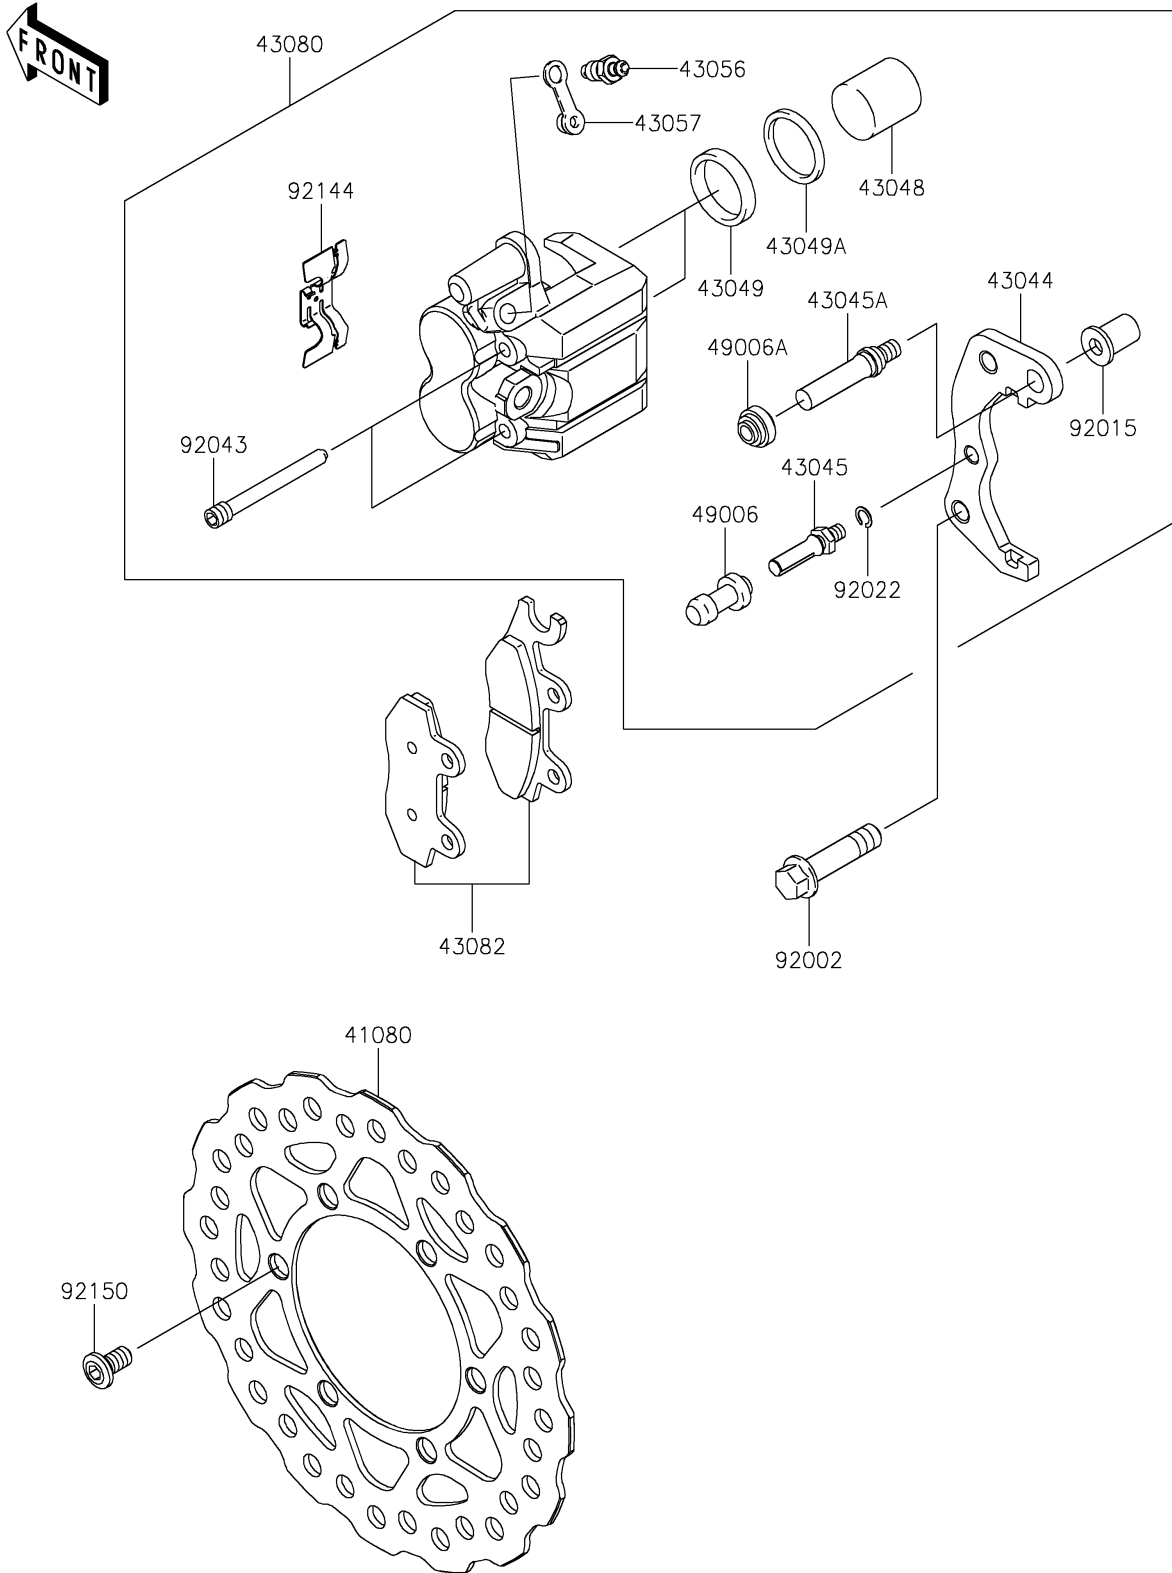

2020 KLX®140G PARTS DIAGRAM

Front Brake

F2292

2020 KLX®140G PARTS LIST

Front Brake

ITEM NAME	PART NUMBER	QUANTITY
DISC,FR,220MM (Ref # 41080)	41080-0664	1
HOLDER-COMP-CALIPER,FR,LH (Ref # 43044)	43044-0006	1
SHAFT-CALIPER (Ref # 43045)	43045-1010	1
SHAFT-CALIPER (Ref # 43045A)	43045-1052	1
PISTON-CALIPER (Ref # 43048)	43048-0010	2
PACKING,PISTON SEAL (Ref # 43049)	43049-1060	2
PACKING,PISTON SEAL (Ref # 43049A)	43049-1061	2
BREATHER-BRAKE (Ref # 43056)	43056-0004	1
CAP-BREATHER (Ref # 43057)	43057-1001	1
CALIPER-SUB-ASSY,FR (Ref # 43080)	43080-0052	1
PAD-ASSY-BRAKE (Ref # 43082)	43082-0075	1
BOOT,CALIPER (Ref # 49006)	49006-1088	1
BOOT,CALIPER (Ref # 49006A)	49006-1242	1
BOLT,FLANGED,10X41 (Ref # 92002)	92002-1468	2
NUT (Ref # 92015)	92015-1740	1
WASHER,WAVE (Ref # 92022)	92022-1373	1
PIN,HANGER (Ref # 92043)	92043-1416	2
SPRING,PAD (Ref # 92144)	92144-1847	1
BOLT,DISC PLATE,8X15 (Ref # 92150)	92150-1811	6