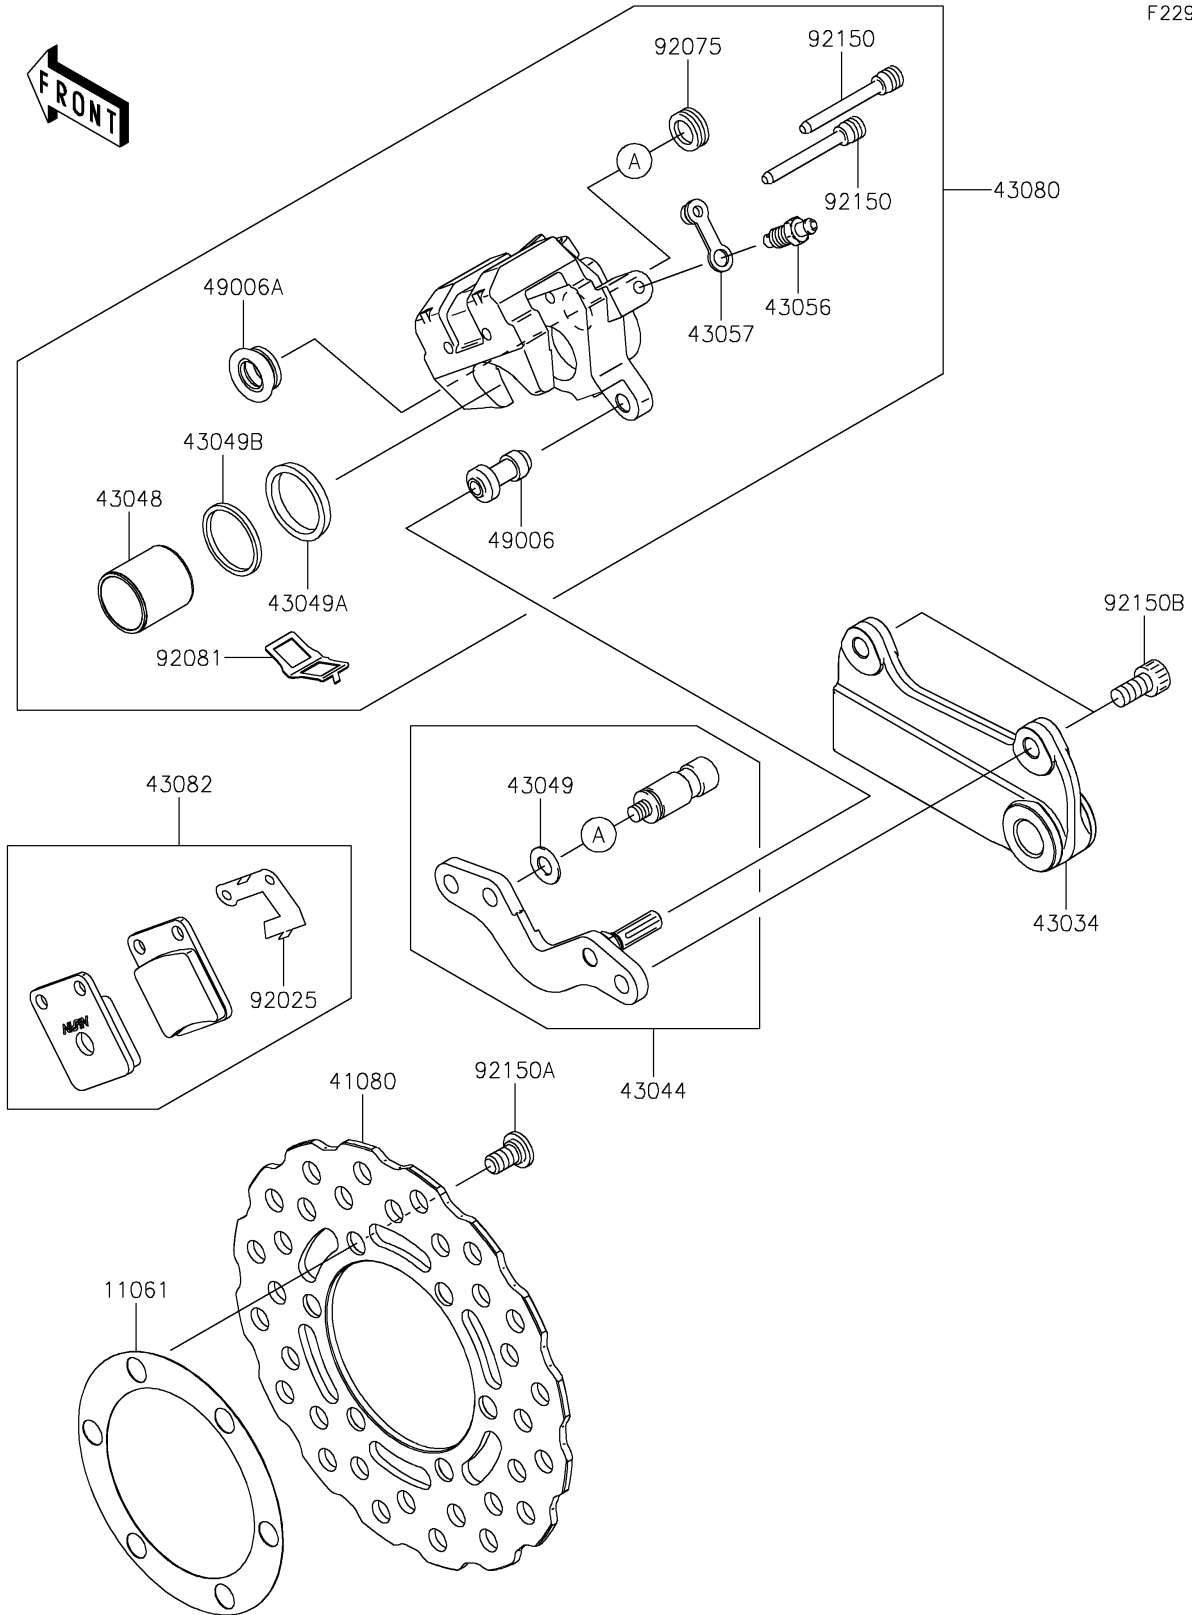

# 2020 KLX®140G PARTS DIAGRAM

Rear Brake

F2294

## 2020 KLX®140G PARTS LIST

### Rear Brake

ITEM NAME	PART NUMBER	QUANTITY
GASKET (Ref # 11061)	11061-1000	1
DISC,RR,190MM (Ref # 41080)	41080-0673	1
HOLDER-BRAKE (Ref # 43034)	43034-0123	1
HOLDER-COMP-CALIPER,RR (Ref # 43044)	43044-1076	1
PISTON-CALIPER (Ref # 43048)	43048-1090	1
PACKING (Ref # 43049)	43049-1025	1
PACKING,PISTON SEAL (Ref # 43049A)	43049-1060	1
PACKING,PISTON SEAL (Ref # 43049B)	43049-1061	1
BREATHER-BRAKE (Ref # 43056)	43056-0004	1
CAP-BREATHER (Ref # 43057)	43057-1001	1
CALIPER-SUB-ASSY,RR (Ref # 43080)	43080-0078	1
PAD-ASSY-BRAKE (Ref # 43082)	43082-0170	1
BOOT,CALIPER (Ref # 49006)	49006-1088	1
BOOT,CALIPER (Ref # 49006A)	49006-1089	1
SHIM,PAD (Ref # 92025)	92025-1817	1
DAMPER (Ref # 92075)	92075-1414	1
SPRING,PAD (Ref # 92081)	92081-1502	1
BOLT (Ref # 92150)	92150-1144	2
BOLT,DISC PLATE,8X15 (Ref # 92150A)	92150-1811	6
BOLT,SOCKET,8X16 (Ref # 92150B)	92150-1840	2