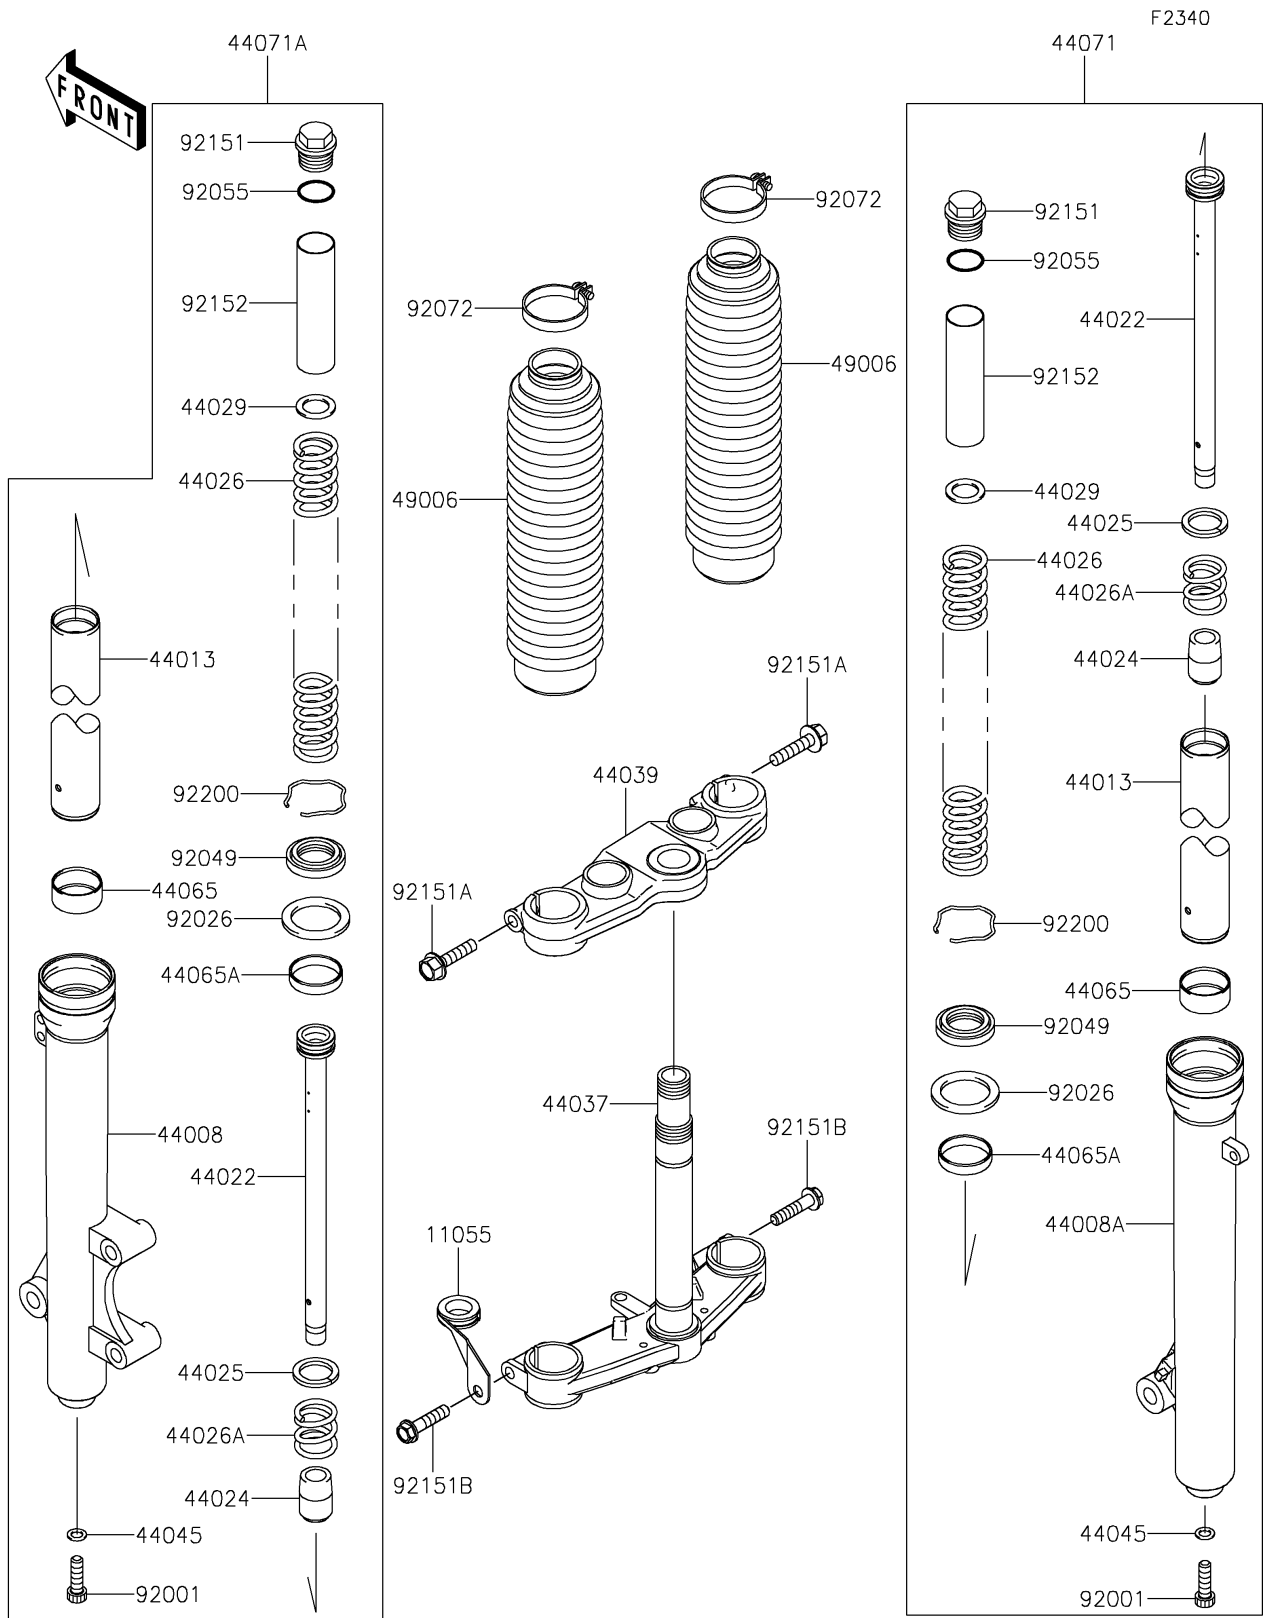

# 2020 KLX®140G PARTS DIAGRAM

Front Fork

## 2020 KLX®140G PARTS LIST

### Front Fork

ITEM NAME	PART NUMBER	QUANTITY
BRACKET,CABLE GUIDE (Ref # 11055)	11055-0460	1
PIPE-FORK OUTER,LH,P.SILVER (Ref # 44008)	44008-0038-458	1
PIPE-FORK OUTER,RH,P.SILVER (Ref # 44008A)	44008-0039-458	1
PIPE-FORK INNER (Ref # 44013)	44013-0283	2
CYLINDER-FORK (Ref # 44022)	44022-0040	2
CAP-OIL-LOCK (Ref # 44024)	44024-1067	2
RING-FORK PISTON (Ref # 44025)	44025-1065	2
SPRING-FRONT FORK (Ref # 44026)	44026-0201	2
SPRING-FRONT FORK (Ref # 44026A)	44026-1417	2
SEAT-FORK SPRING (Ref # 44029)	44029-1136	2
HOLDER-FORK UNDER,P.SILVER (Ref # 44037)	44037-0072-458	1
HOLDER-FORK UPPER (Ref # 44039)	44039-0066	1
GASKET,FORK CYLINDER BOLT (Ref # 44045)	44045-051	2
BUSHING-FRONT FORK,INNER PIPE (Ref # 44065)	44065-1123	2
BUSHING-FRONT FORK (Ref # 44065A)	44065-1133	2
DAMPER-ASSY,FORK,RH,P.SILVER (Ref # 44071)	44071-1199-458	1
DAMPER-ASSY,FORK,LH,P.SILVER (Ref # 44071A)	44071-1200-458	1
BOOT,FORK,BLACK (Ref # 49006)	49006-0583-BD	2
BOLT,FORK CYLINDER (Ref # 92001)	92001-1464	2
SPACER (Ref # 92026)	92026-1365	2
SEAL-OIL,FORK OUTER TUBE (Ref # 92049)	92049-1524	2
RING-O,FORK TOP (Ref # 92055)	92055-1367	2
BAND,BOOT (Ref # 92072)	92072-0107	2
BOLT,FORK TOP (Ref # 92151)	92151-1262	2
BOLT,FLANGED,8X35 (Ref # 92151A)	92151-1635	2
BOLT,FLANGED,10X35 (Ref # 92151B)	92151-1636	2
COLLAR (Ref # 92152)	92152-2226	2
WASHER (Ref # 92200)	92200-1496	2