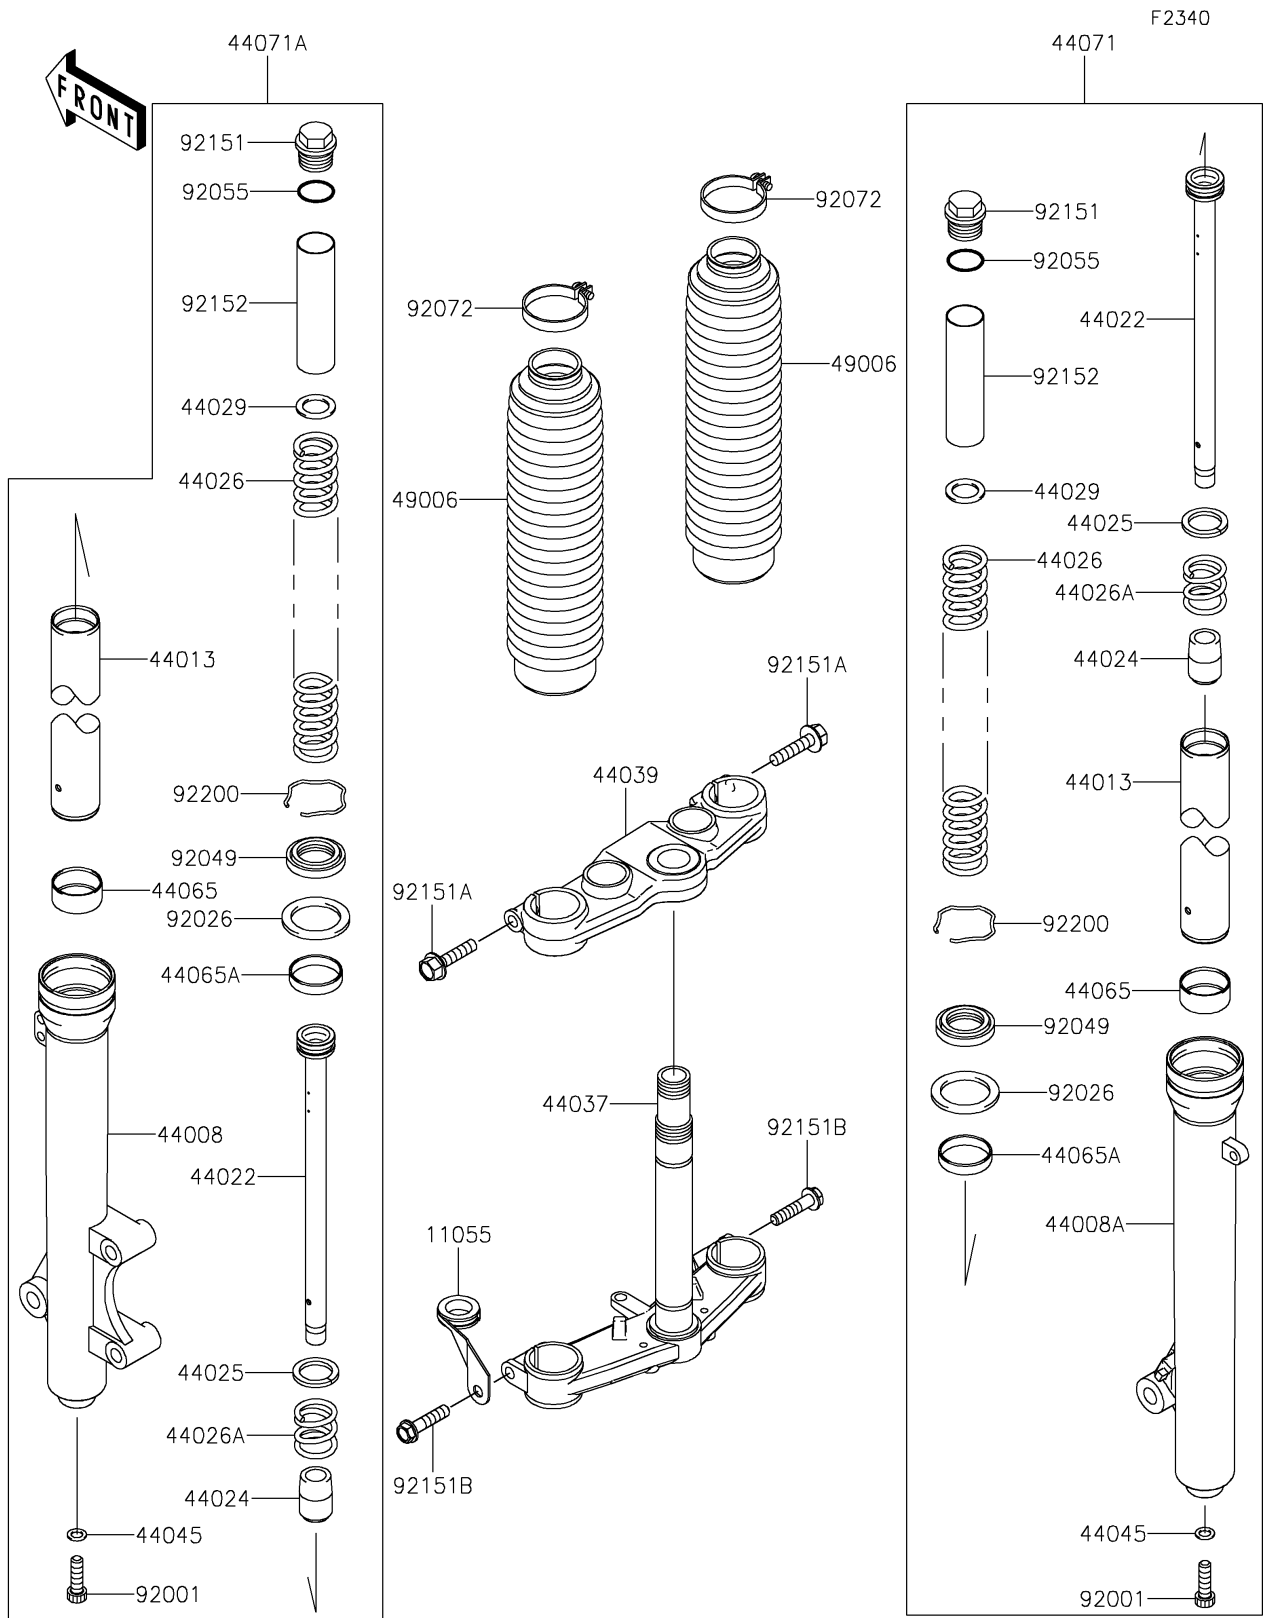

2020 KLX®140G PARTS DIAGRAM

Front Fork

2020 KLX®140G PARTS LIST

Front Fork

ITEM NAME	PART NUMBER	QUANTITY
BRACKET,CABLE GUIDE (Ref # 11055)	11055-0460	1
PIPE-FORK OUTER,LH,P.SILVER (Ref # 44008)	44008-0038-458	1
PIPE-FORK OUTER,RH,P.SILVER (Ref # 44008A)	44008-0039-458	1
PIPE-FORK INNER (Ref # 44013)	44013-0283	2
CYLINDER-FORK (Ref # 44022)	44022-0040	2
CAP-OIL-LOCK (Ref # 44024)	44024-1067	2
RING-FORK PISTON (Ref # 44025)	44025-1065	2
SPRING-FRONT FORK (Ref # 44026)	44026-0201	2
SPRING-FRONT FORK (Ref # 44026A)	44026-1417	2
SEAT-FORK SPRING (Ref # 44029)	44029-1136	2
HOLDER-FORK UNDER,P.SILVER (Ref # 44037)	44037-0072-458	1
HOLDER-FORK UPPER (Ref # 44039)	44039-0066	1
GASKET,FORK CYLINDER BOLT (Ref # 44045)	44045-051	2
BUSHING-FRONT FORK,INNER PIPE (Ref # 44065)	44065-1123	2
BUSHING-FRONT FORK (Ref # 44065A)	44065-1133	2
DAMPER-ASSY,FORK,RH,P.SILVER (Ref # 44071)	44071-1199-458	1
DAMPER-ASSY,FORK,LH,P.SILVER (Ref # 44071A)	44071-1200-458	1
BOOT,FORK,BLACK (Ref # 49006)	49006-0583-BD	2
BOLT,FORK CYLINDER (Ref # 92001)	92001-1464	2
SPACER (Ref # 92026)	92026-1365	2
SEAL-OIL,FORK OUTER TUBE (Ref # 92049)	92049-1524	2
RING-O,FORK TOP (Ref # 92055)	92055-1367	2
BAND,BOOT (Ref # 92072)	92072-0107	2
BOLT,FORK TOP (Ref # 92151)	92151-1262	2
BOLT,FLANGED,8X35 (Ref # 92151A)	92151-1635	2
BOLT,FLANGED,10X35 (Ref # 92151B)	92151-1636	2
COLLAR (Ref # 92152)	92152-2226	2
WASHER (Ref # 92200)	92200-1496	2