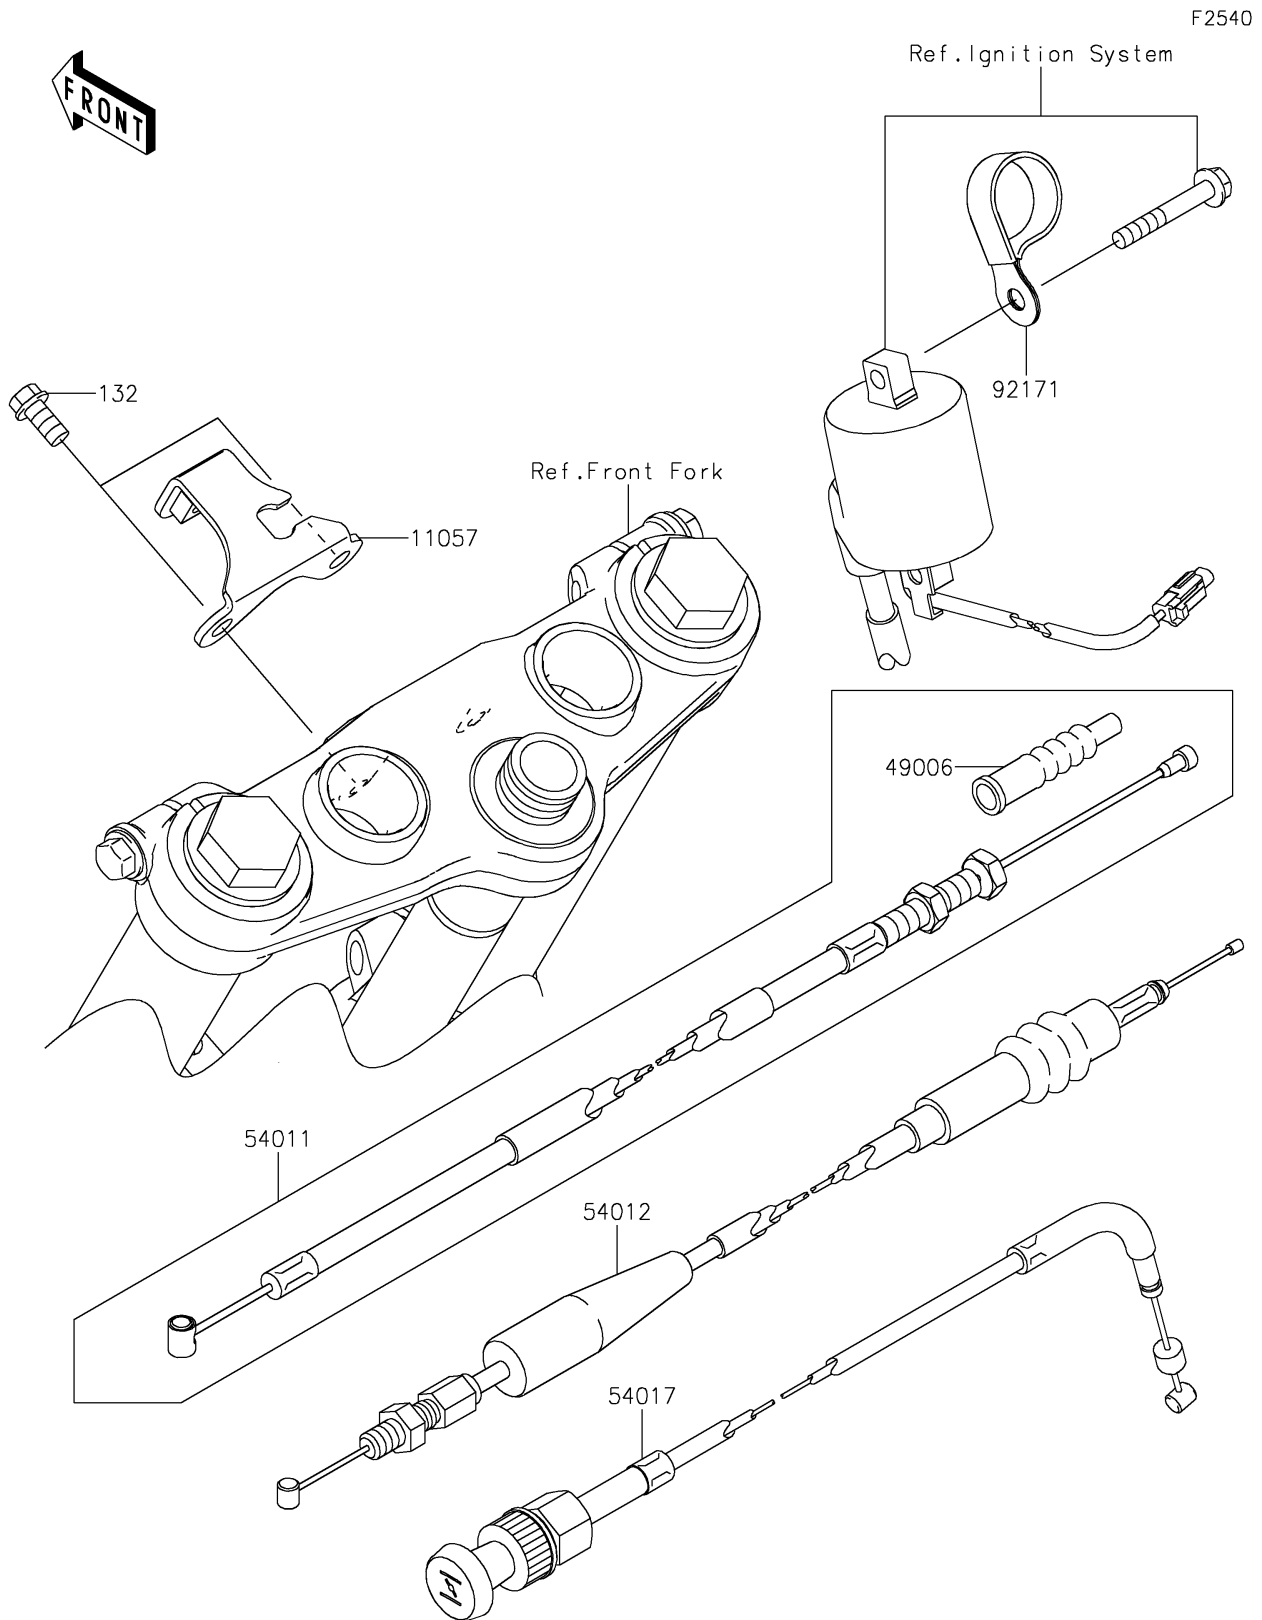

2020 KLX®140G PARTS DIAGRAM

Cables

2020 KLX®140G PARTS LIST

Cables

ITEM NAME	PART NUMBER	QUANTITY
BRACKET (Ref # 11057)	11057-0289	1
BOLT-FLANGED-SMALL,6X12 (Ref # 132)	132BA0612	2
BOOT,CLUTCH CABLE (Ref # 49006)	49006-8001	1
CABLE-CLUTCH (Ref # 54011)	54011-0611	1
CABLE-THROTTLE (Ref # 54012)	54012-0634	1
CABLE-STARTER (Ref # 54017)	54017-0038	1
CLAMP (Ref # 92171)	92171-1279	1