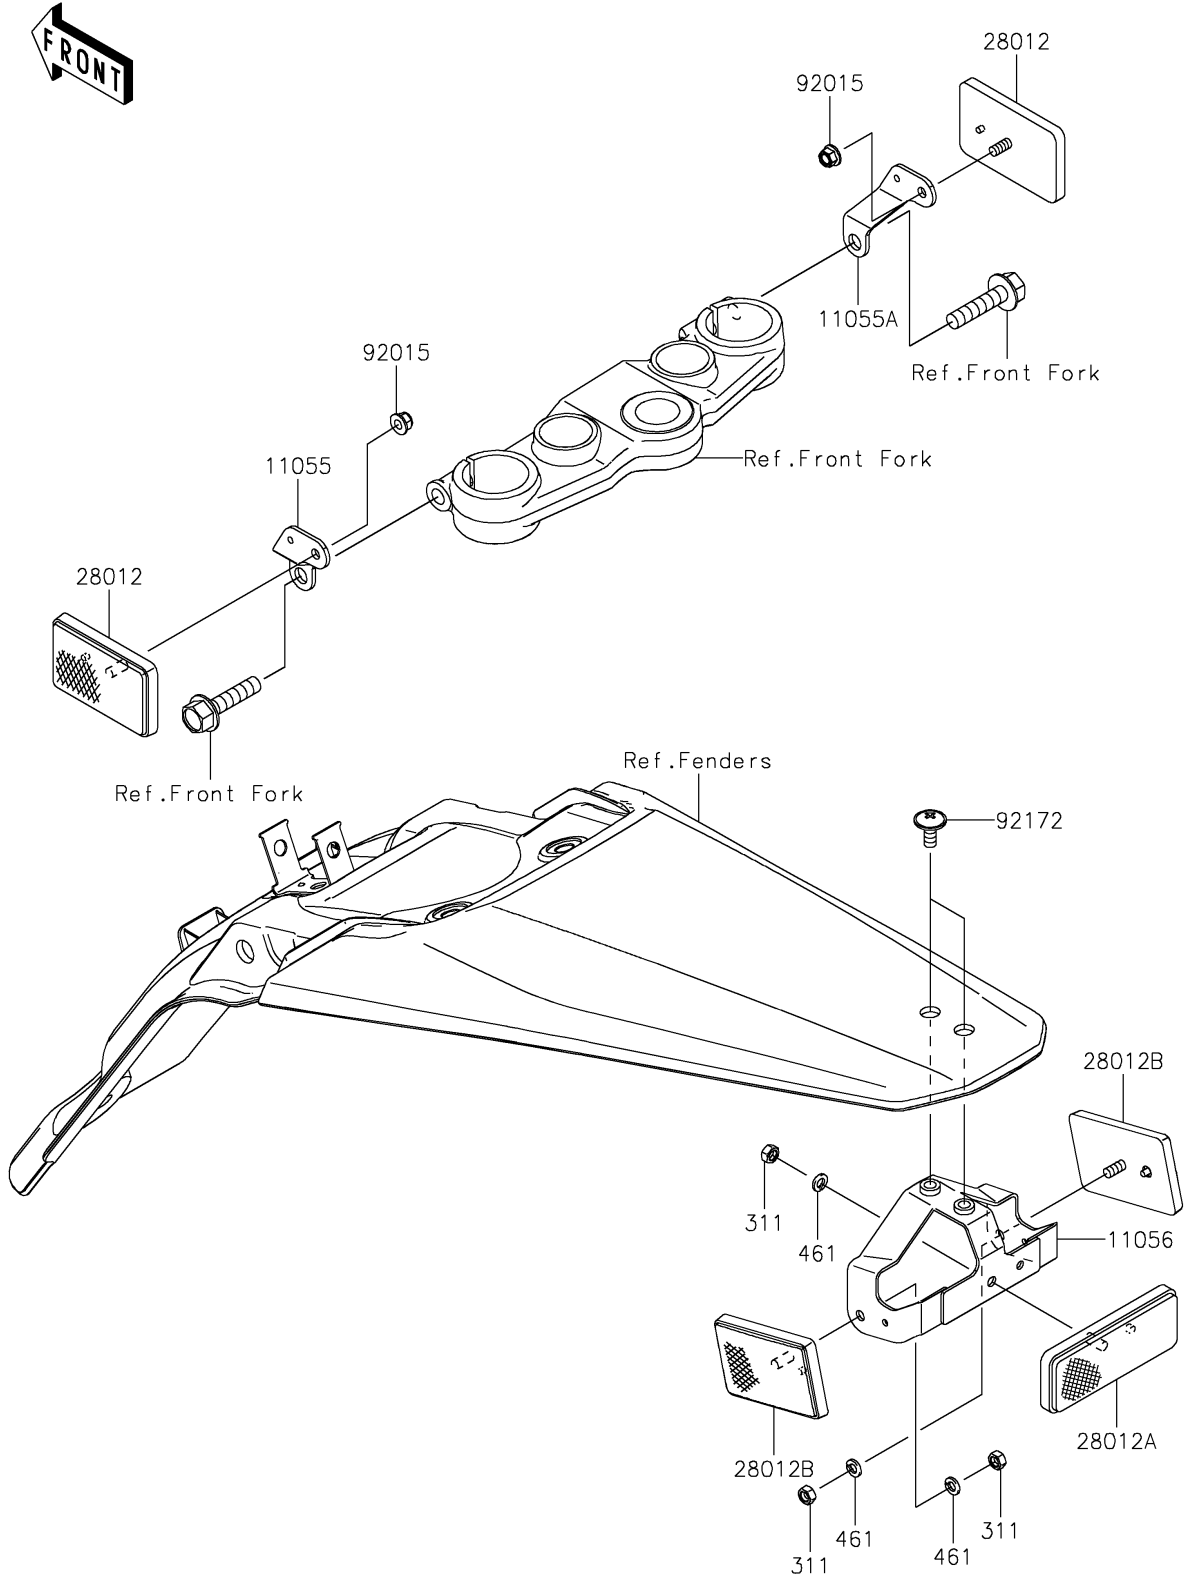

2020 KLX®140G PARTS DIAGRAM

Reflectors(CN)

F2790

2020 KLX®140G PARTS LIST

Reflectors(CN)

ITEM NAME	PART NUMBER	QUANTITY
BRACKET,REFLECTOR,FR,LH (Ref # 11055)	11055-0469	1
BRACKET,REFLECTOR,FR,RH (Ref # 11055A)	11055-0470	1
BRACKET,REFLECTOR,RR (Ref # 11056)	11056-0111	1
REFLECTOR-REFLEX (Ref # 28012)	28012-1003	2
REFLECTOR-REFLEX (Ref # 28012A)	28012-1077	1
REFLECTOR-REFLEX (Ref # 28012B)	28012-1088	2
NUT-HEX (Ref # 311)	311BA0500	3
WASHER-SPRING,5MM (Ref # 461)	461DA0500	3
NUT,LOCK,FLANGED,5MM (Ref # 92015)	92015-1752	2
SCREW,6X14 (Ref # 92172)	92172-0401	2