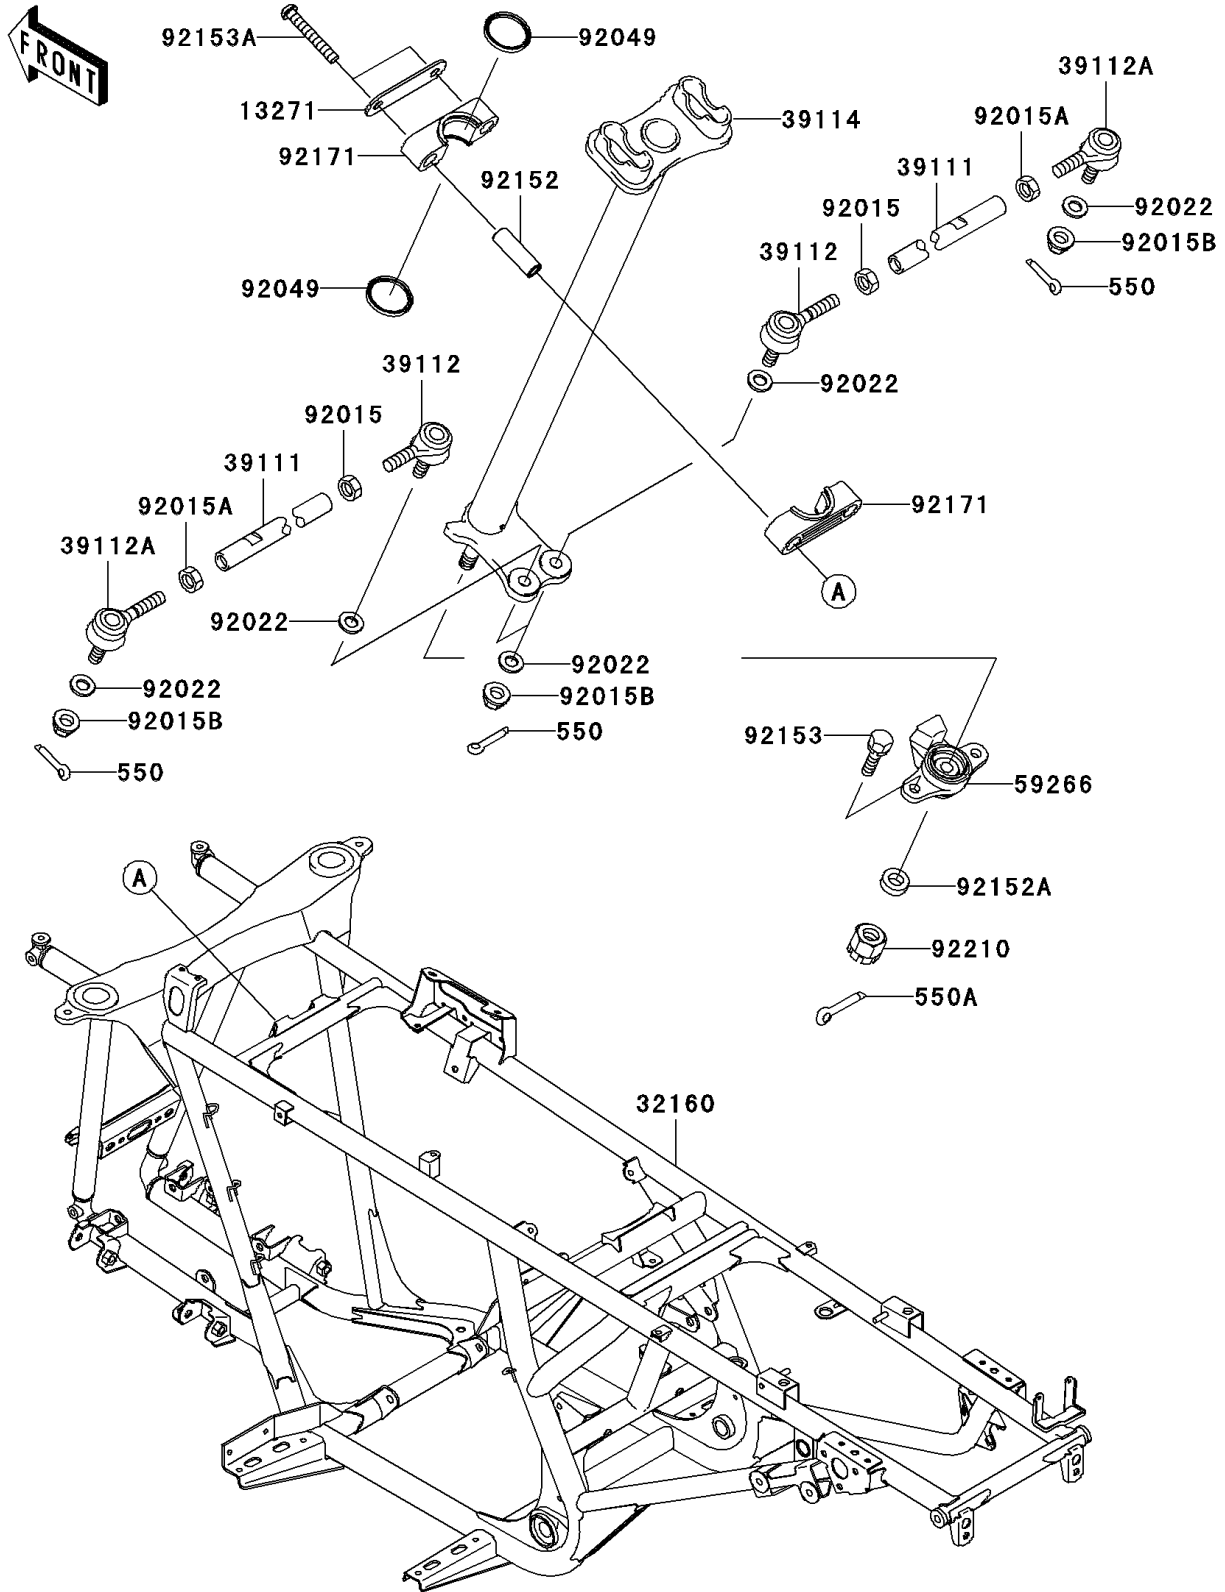

2005 Brute Force 650 4x4 PARTS DIAGRAM

Frame

F2120

2005 Brute Force 650 4x4 PARTS LIST

Frame

ITEM NAME	PART NUMBER	QUANTITY
PIN-COTTER,2.0X15 (Ref # 550)	550D2015	4
PIN-COTTER,3.0X25 (Ref # 550A)	550D3025	1
PLATE,STEERING (Ref # 13271)	13271-0419	1
FRAME-COMP (Ref # 32160)	32160-0002	1
ROD-TIE (Ref # 39111)	39111-1090	2
RODEND-TIE (Ref # 39112)	39112-1083	2
RODEND-TIE (Ref # 39112A)	39112-1085	2
SHAFT-COMP-STRG (Ref # 39114)	39114-0007	1
JOINT-BALL (Ref # 59266)	59266-1125	1
NUT,LOCK,10MM (Ref # 92015)	92015-1460	2
NUT,LOCK,10MM (Ref # 92015A)	92015-1494	2
NUT,LOCK,FLANGED,10MM (Ref # 92015B)	92015-1717	4
WASHER,10.2X20X1.5 (Ref # 92022)	92022-3742	6
SEAL-OIL,SR31.8X37.5X3.8LR (Ref # 92049)	92049-7501	2
COLLAR,9.1X13.95X44 (Ref # 92152)	92152-0230	2
COLLAR,12X21.3X7 (Ref # 92152A)	92152-1351	1
BOLT,8X30 (Ref # 92153)	92153-1065	2
BOLT,SOCKET,8X55 (Ref # 92153A)	92153-1324	2
CLAMP,STEERING (Ref # 92171)	92171-0399	2
NUT,12MM (Ref # 92210)	92210-7501	1