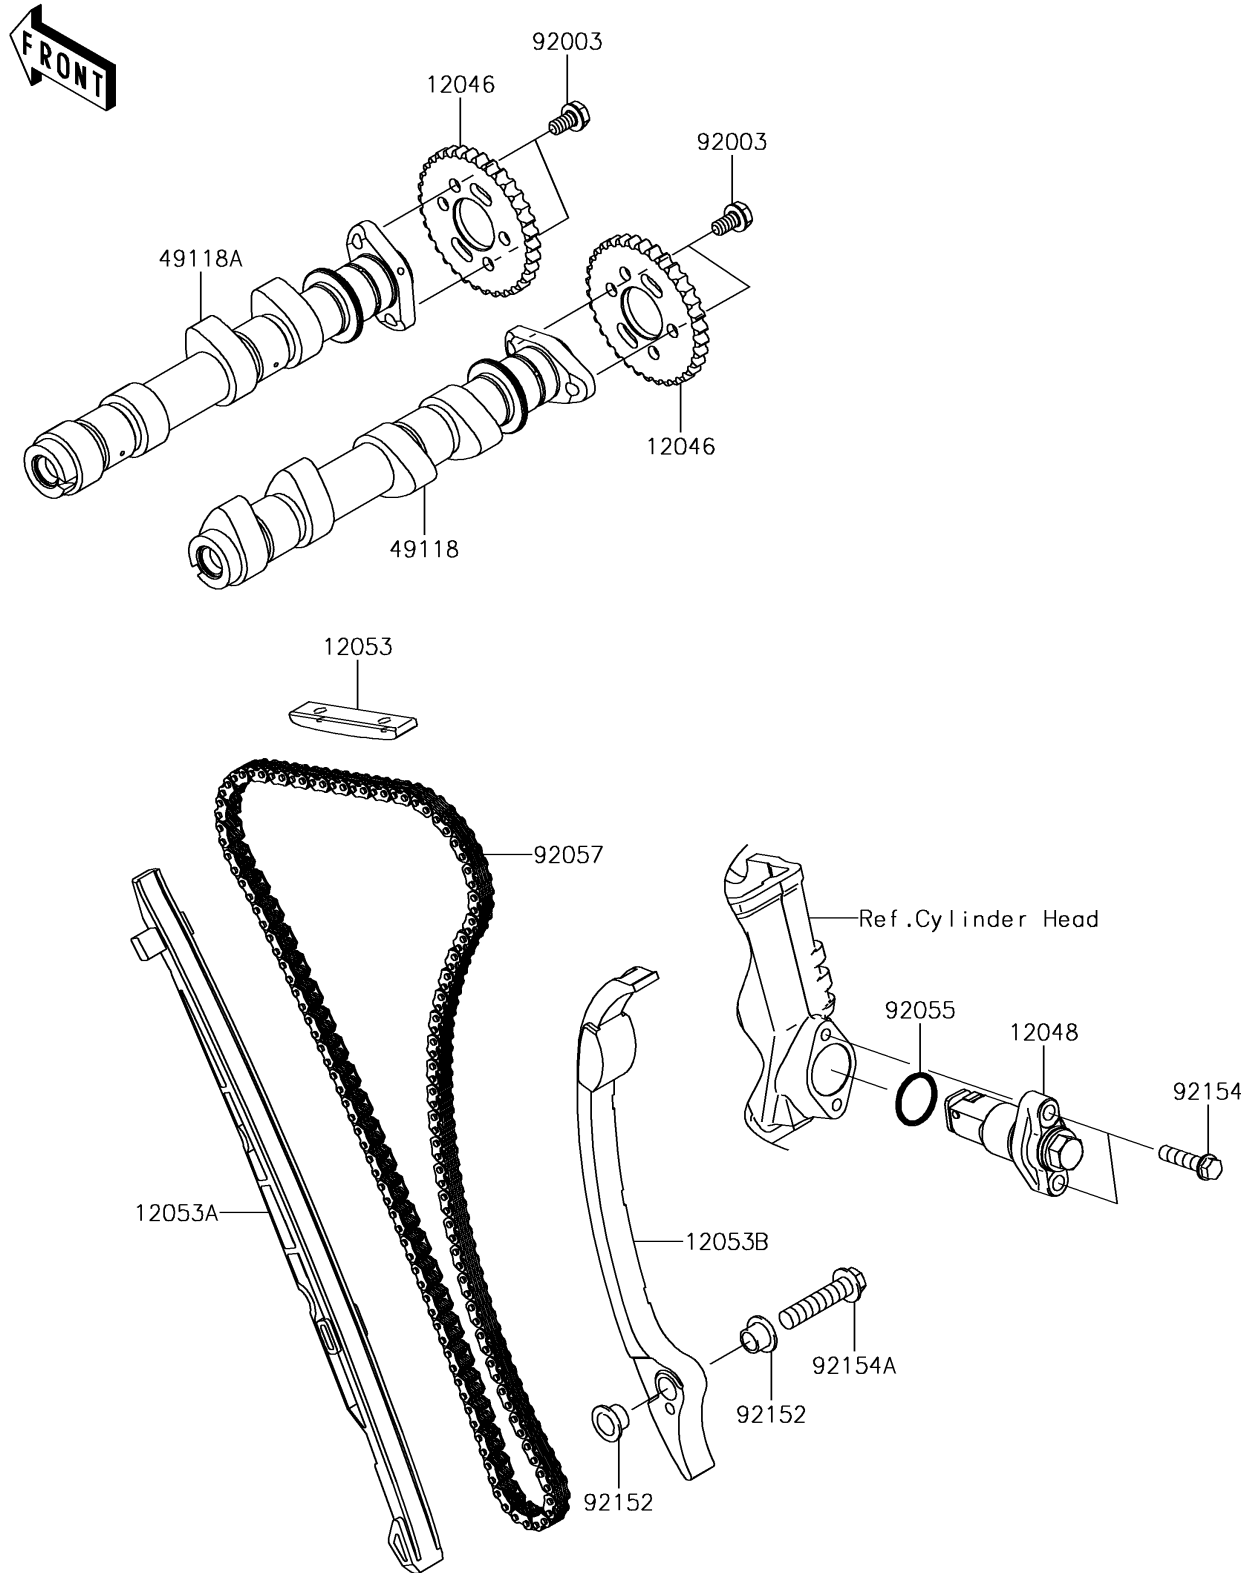

2017 Versys 650 ABS PARTS DIAGRAM

Camshaft(s)/Tensioner

E1230

2017 Versys 650 ABS PARTS LIST

Camshaft(s)/Tensioner

ITEM NAME	PART NUMBER	QUANTITY
SPROCKET,CAM,34T (Ref # 12046)	12046-0041	2
TENSIONER-ASSY (Ref # 12048)	12048-0098	1
GUIDE-CHAIN,UPP (Ref # 12053)	12053-0051	1
GUIDE-CHAIN,FR (Ref # 12053A)	12053-0059	1
GUIDE-CHAIN,RR (Ref # 12053B)	12053-0075	1
CAMSHAFT-COMP,IN (Ref # 49118)	49118-0755	1
CAMSHAFT-COMP,EX (Ref # 49118A)	49118-0756	1
BOLT,FLANGED,6X11 (Ref # 92003)	92003-208	4
RING-O,18.8X1.9 (Ref # 92055)	92055-086	1
CHAIN,CAM,92RH 2015-134M (Ref # 92057)	92057-0618	1
COLLAR,8.2X10.6X6.9 (Ref # 92152)	92152-0974	2
BOLT,FLANGED-SMALL,6X25 (Ref # 92154)	92154-0117	2
BOLT,FLANGED,8X35 (Ref # 92154A)	92154-0725	1