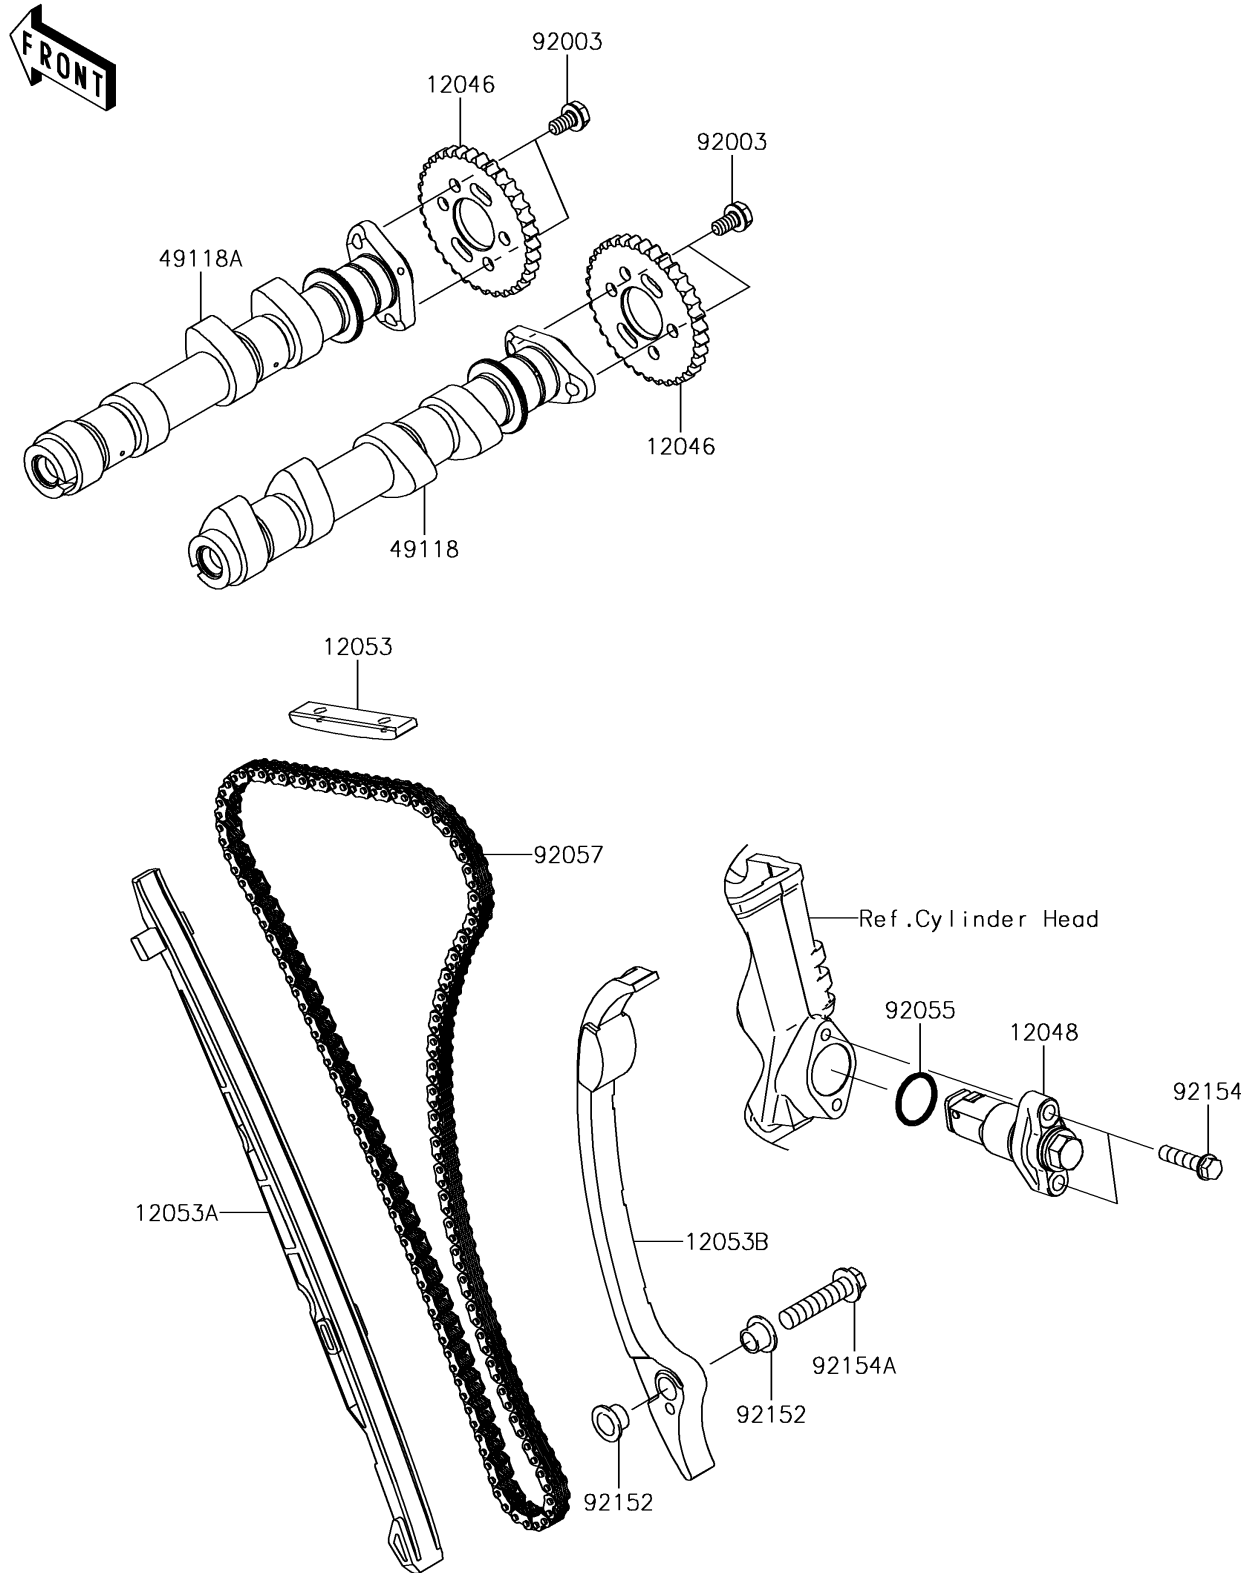

2018 VERSYS® 650 ABS PARTS DIAGRAM

Camshaft(s)/Tensioner

E1230

2018 VERSYS® 650 ABS PARTS LIST

Camshaft(s)/Tensioner

ITEM NAME	PART NUMBER	QUANTITY
SPROCKET,CAM,34T (Ref # 12046)	12046-0041	2
TENSIONER-ASSY (Ref # 12048)	12048-0098	1
GUIDE-CHAIN,UPP (Ref # 12053)	12053-0051	1
GUIDE-CHAIN,FR (Ref # 12053A)	12053-0059	1
GUIDE-CHAIN,RR (Ref # 12053B)	12053-0075	1
CAMSHAFT-COMP,IN (Ref # 49118)	49118-0755	1
CAMSHAFT-COMP,EX (Ref # 49118A)	49118-0756	1
BOLT,FLANGED,6X11 (Ref # 92003)	92003-208	4
RING-O,18.8X1.9 (Ref # 92055)	92055-086	1
CHAIN,CAM,92RH 2015-134M (Ref # 92057)	92057-0618	1
COLLAR,8.2X10.6X6.9 (Ref # 92152)	92152-0974	2
BOLT,FLANGED-SMALL,6X25 (Ref # 92154)	92154-0117	2
BOLT,FLANGED,8X35 (Ref # 92154A)	92154-0725	1