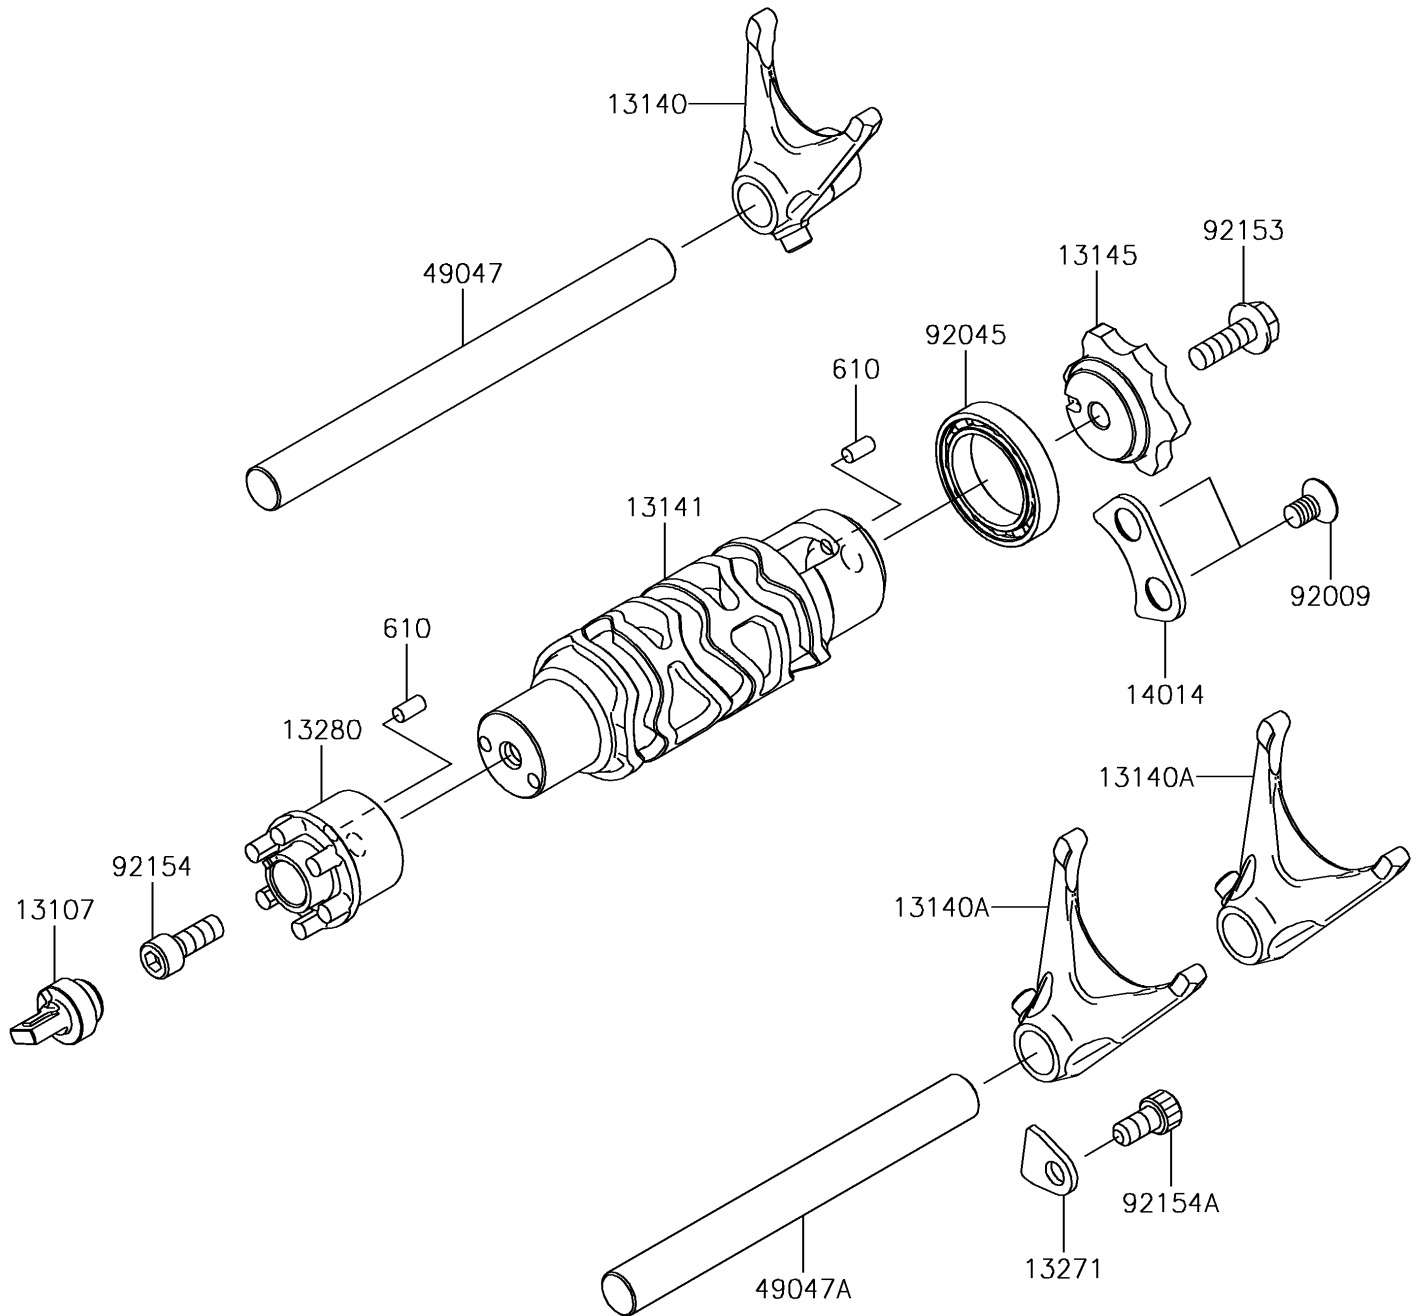

2017 Versys 650 ABS PARTS DIAGRAM

Gear Change Drum/Shift Fork(s)

E1362

2017 Versys 650 ABS PARTS LIST

Gear Change Drum/Shift Fork(s)

ITEM NAME	PART NUMBER	QUANTITY
SHAFT (Ref # 13107)	13107-0843	1
FORK-SHIFT,INPUT (Ref # 13140)	13140-0025	1
FORK-SHIFT,OUTPUT (Ref # 13140A)	13140-0026	2
DRUM-CHANGE (Ref # 13141)	13141-0568	1
CAM-CHANGE DRUM (Ref # 13145)	13145-0020	1
PLATE (Ref # 13271)	13271-0626	1
HOLDER (Ref # 13280)	13280-0875	1
PLATE-POSITION (Ref # 14014)	14014-0018	1
ROD-SHIFT,INPUT (Ref # 49047)	49047-0029	1
ROD-SHIFT,OUTPUT (Ref # 49047A)	49047-0030	1
ROLLER,4X8 (Ref # 610)	610A0408	2
SCREW,6X10 (Ref # 92009)	92009-1375	2
BEARING-BALL,6805 (Ref # 92045)	92045-1122	1
BOLT,FLANGED,6X18 (Ref # 92153)	92153-0958	1
BOLT,SOCKET,6X16 (Ref # 92154)	92154-0484	1
BOLT,SOCKET,6X12 (Ref # 92154A)	92154-0812	1