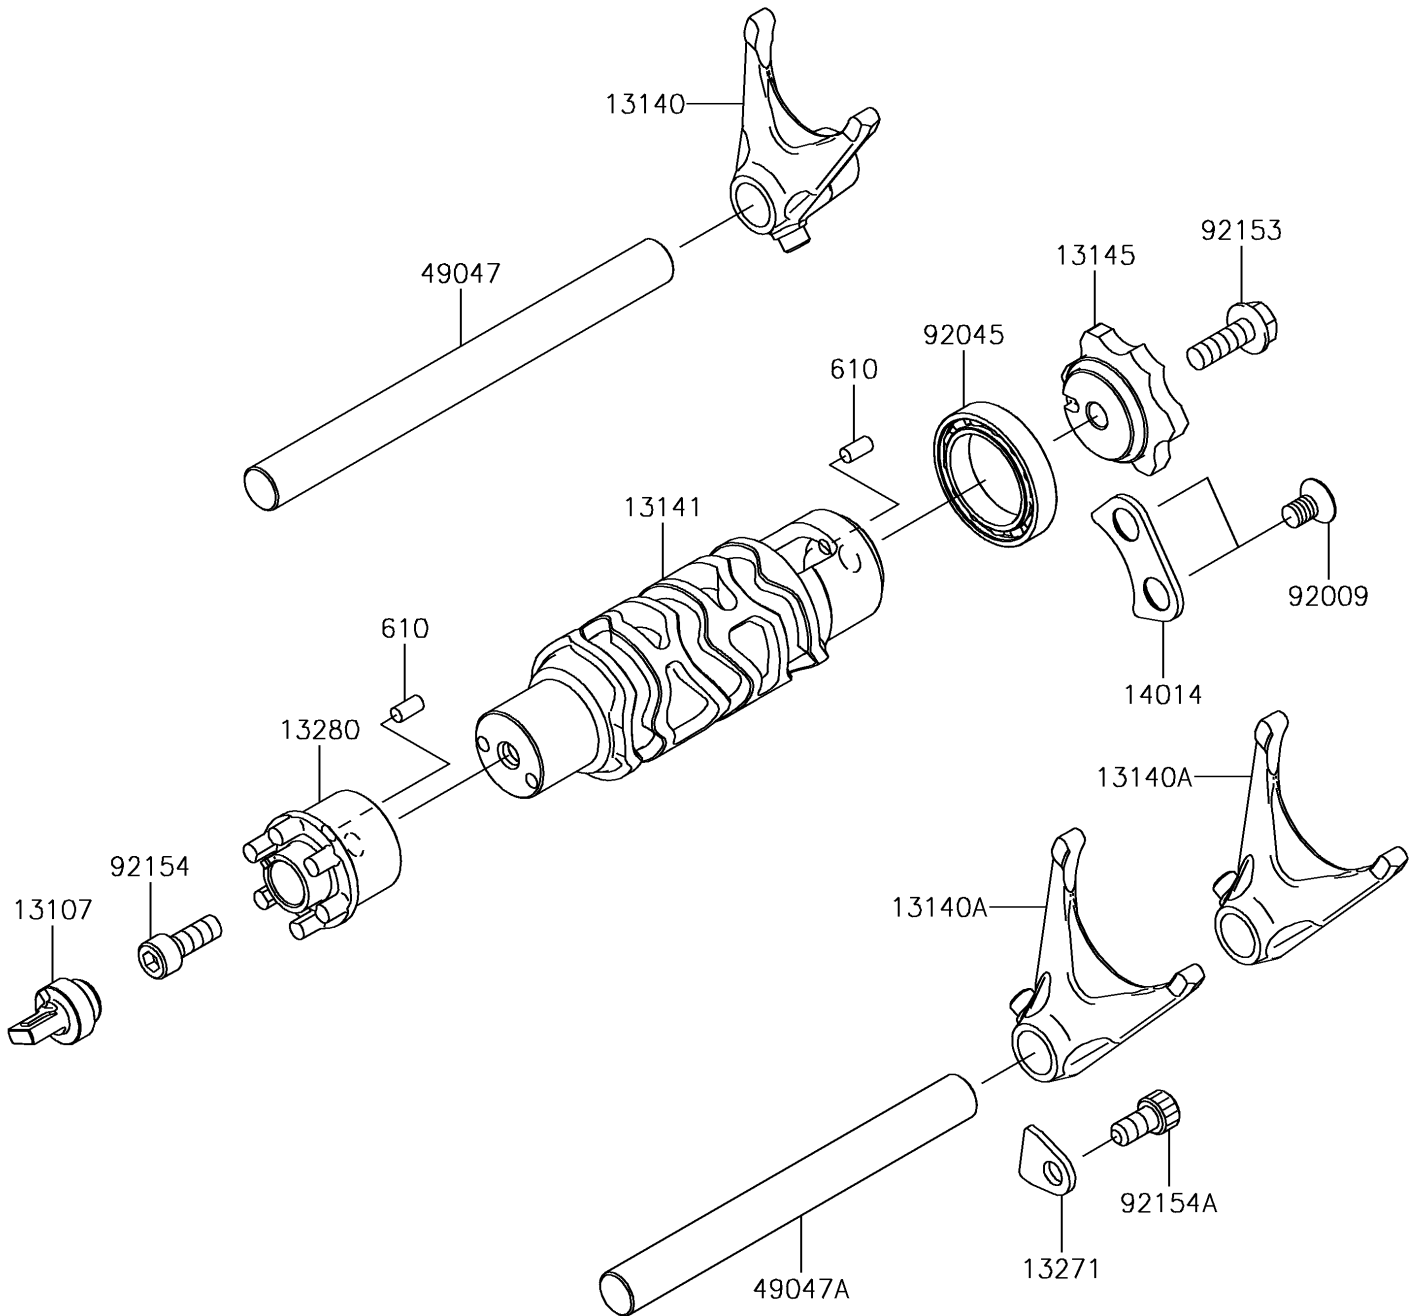

2017 Versys 650 ABS PARTS DIAGRAM

Gear Change Drum/Shift Fork(s)

E1362

2017 Versys 650 ABS PARTS LIST

Gear Change Drum/Shift Fork(s)

ITEM NAME	PART NUMBER	QUANTITY
SHAFT (Ref # 13107)	13107-0843	1
FORK-SHIFT,INPUT (Ref # 13140)	13140-0025	1
FORK-SHIFT,OUTPUT (Ref # 13140A)	13140-0026	2
DRUM-CHANGE (Ref # 13141)	13141-0568	1
CAM-CHANGE DRUM (Ref # 13145)	13145-0020	1
PLATE (Ref # 13271)	13271-0626	1
HOLDER (Ref # 13280)	13280-0875	1
PLATE-POSITION (Ref # 14014)	14014-0018	1
ROD-SHIFT,INPUT (Ref # 49047)	49047-0029	1
ROD-SHIFT,OUTPUT (Ref # 49047A)	49047-0030	1
ROLLER,4X8 (Ref # 610)	610A0408	2
SCREW,6X10 (Ref # 92009)	92009-1375	2
BEARING-BALL,6805 (Ref # 92045)	92045-1122	1
BOLT,FLANGED,6X18 (Ref # 92153)	92153-0958	1
BOLT,SOCKET,6X16 (Ref # 92154)	92154-0484	1
BOLT,SOCKET,6X12 (Ref # 92154A)	92154-0812	1