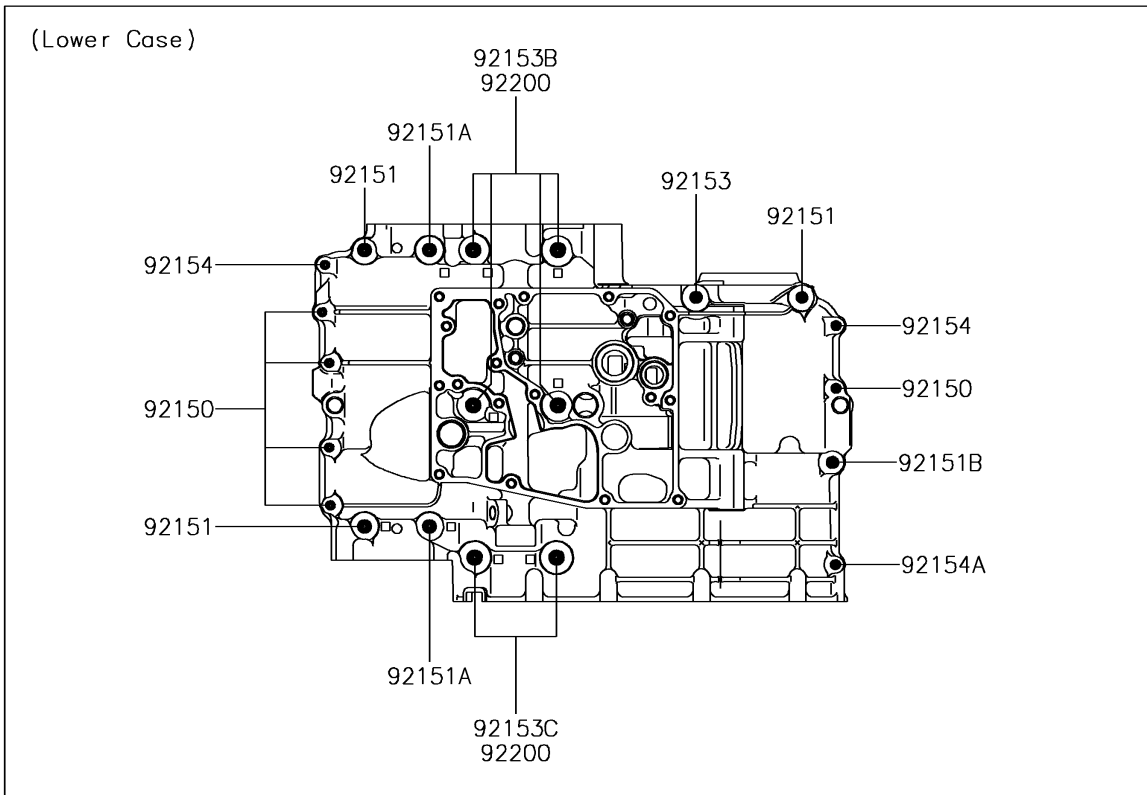

# 2017 Versys 650 ABS PARTS DIAGRAM

## Crankcase Bolt Pattern

E1412

## 2017 Versys 650 ABS PARTS LIST

### Crankcase Bolt Pattern

ITEM NAME	PART NUMBER	QUANTITY
BOLT,6X38 (Ref # 92150)	92150-1301	5
BOLT,8X60 (Ref # 92151)	92151-1461	3
BOLT,8X73 (Ref # 92151A)	92151-1462	2
BOLT,8X50 (Ref # 92151B)	92151-1463	1
BOLT,FLANGED,8X110 (Ref # 92153)	92153-0959	3
BOLT,FLANGED,8X120 (Ref # 92153A)	92153-0960	1
BOLT,FLANGED,9X113 (Ref # 92153B)	92153-1449	4
BOLT,FLANGED,9X83 (Ref # 92153C)	92153-1450	2
BOLT,FLANGED,6X45 (Ref # 92154)	92154-0966	2
BOLT,FLANGED,6X32 (Ref # 92154A)	92154-0967	1
WASHER,9.2X19X2.3 (Ref # 92200)	92200-0115	6
WASHER,8.5X16X1.2 (Ref # 92200A)	92200-1063	3