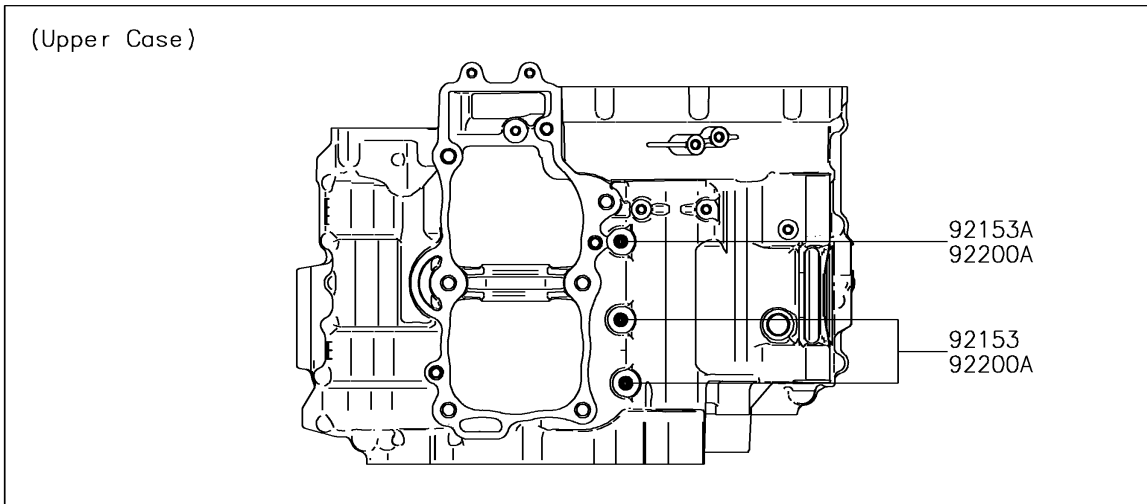

# 2017 Versys 650 ABS PARTS DIAGRAM

## Crankcase Bolt Pattern

E1412

### Crankcase Bolt Pattern

ITEM NAME	PART NUMBER	QUANTITY
BOLT,6X38 (Ref # 92150)	92150-1301	5
BOLT,8X60 (Ref # 92151)	92151-1461	3
BOLT,8X73 (Ref # 92151A)	92151-1462	2
BOLT,8X50 (Ref # 92151B)	92151-1463	1
BOLT,FLANGED,8X110 (Ref # 92153)	92153-0959	3
BOLT,FLANGED,8X120 (Ref # 92153A)	92153-0960	1
BOLT,FLANGED,9X113 (Ref # 92153B)	92153-1449	4
BOLT,FLANGED,9X83 (Ref # 92153C)	92153-1450	2
BOLT,FLANGED,6X45 (Ref # 92154)	92154-0966	2
BOLT,FLANGED,6X32 (Ref # 92154A)	92154-0967	1
WASHER,9.2X19X2.3 (Ref # 92200)	92200-0115	6
WASHER,8.5X16X1.2 (Ref # 92200A)	92200-1063	3