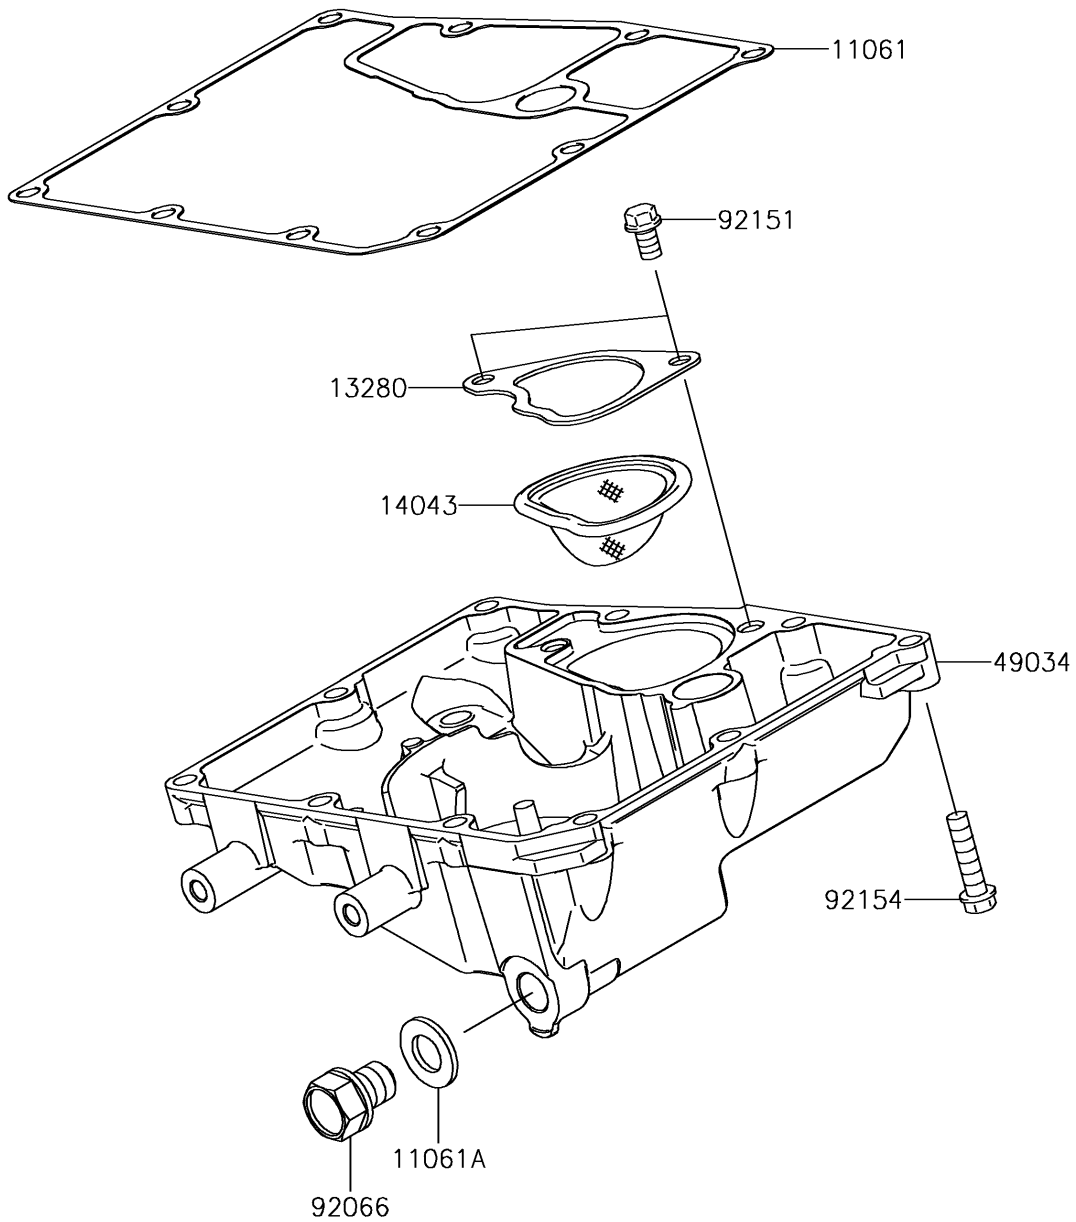

2017 Versys 650 ABS PARTS DIAGRAM

Oil Pan

E1434

2017 Versys 650 ABS PARTS LIST

Oil Pan

ITEM NAME	PART NUMBER	QUANTITY
GASKET,OIL PAN (Ref # 11061)	11061-0167	1
GASKET,12X22X2 (Ref # 11061A)	11061-0417	1
HOLDER,OIL FILTER (Ref # 13280)	13280-0134	1
FILTER,OIL(SCAVENGE) (Ref # 14043)	14043-0008	1
PAN-OIL (Ref # 49034)	49034-0552	1
PLUG,OIL DRAIN,12X15 (Ref # 92066)	92066-0767	1
BOLT,FLANGED-SMALL,6X10 (Ref # 92151)	92151-1389	2
BOLT,FLANGED,6X25 (Ref # 92154)	92154-0819	10