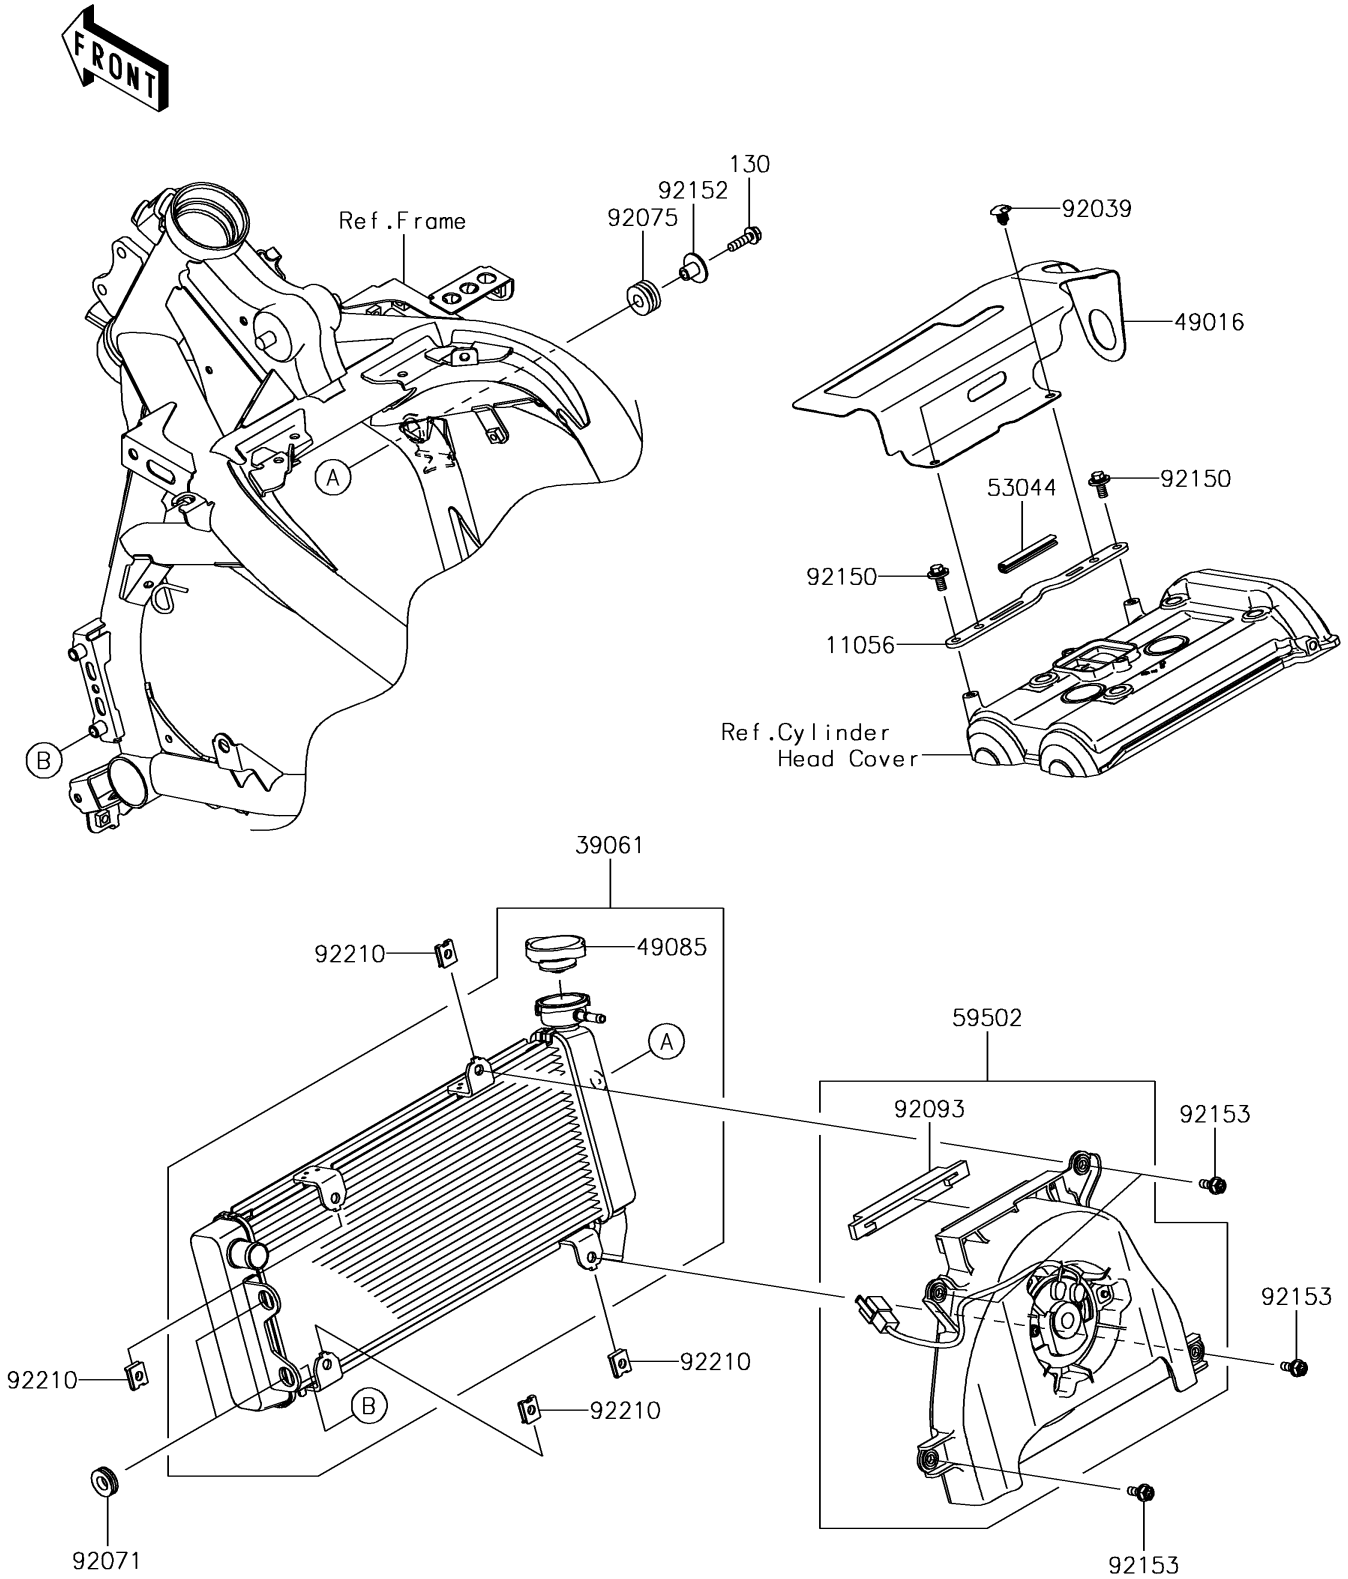

2017 Versys 650 ABS PARTS DIAGRAM

Radiator

E3032

2017 Versys 650 ABS PARTS LIST

Radiator

ITEM NAME	PART NUMBER	QUANTITY
BRACKET (Ref # 11056)	11056-7316	1
BOLT-FLANGED,6X22 (Ref # 130)	130BA0622	1
RADIATOR-ASSY (Ref # 39061)	39061-0712	1
COVER-SEAL (Ref # 49016)	49016-0632	1
CAP-ASSY-PRESSURE (Ref # 49085)	49085-0006	1
TRIM (Ref # 53044)	53044-0565	1
FAN-ASSY (Ref # 59502)	59502-0603	1
RIVET (Ref # 92039)	92039-0722	2
GROMMET (Ref # 92071)	92071-1115	2
DAMPER,10X24X12 (Ref # 92075)	92075-1690	1
SEAL (Ref # 92093)	92093-0636	1
BOLT,FLANGED,6X14 (Ref # 92150)	92150-1689	2
COLLAR,6.5X10X13.1 (Ref # 92152)	92152-0910	1
BOLT (Ref # 92153)	92153-0531	4
NUT (Ref # 92210)	92210-1323	4