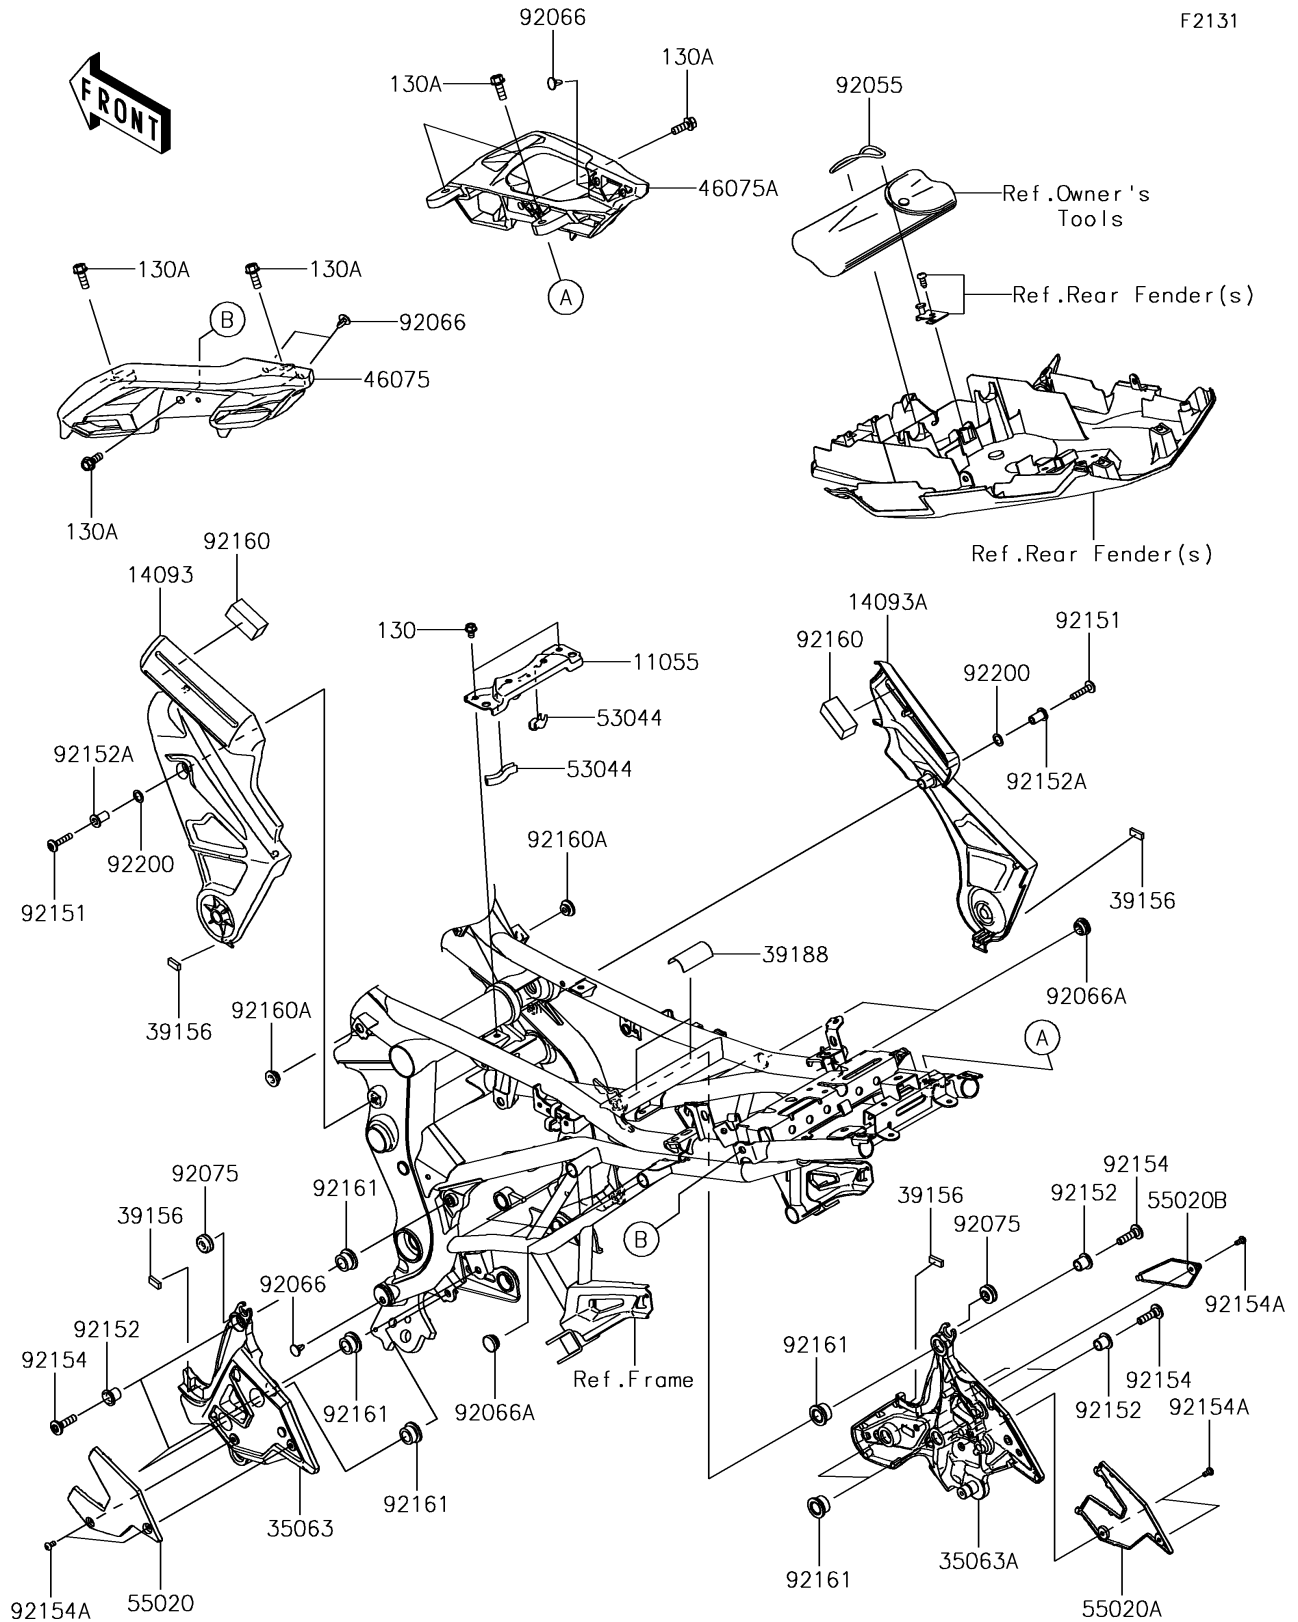

2017 Versys 650 ABS PARTS DIAGRAM

Frame Fittings

2017 Versys 650 ABS PARTS LIST

Frame Fittings

ITEM NAME	PART NUMBER	QUANTITY
BRACKET,FUEL TANK (Ref # 11055)	11055-1929	1
BOLT-FLANGED,6X10 (Ref # 130)	130BA0610	2
BOLT-FLANGED,8X22 (Ref # 130A)	130BA0822	6
COVER,PIVOT,LH,F.S.BLACK (Ref # 14093)	14093-0263-18T	1
COVER,PIVOT,RH,F.S.BLACK (Ref # 14093A)	14093-0264-18T	1
STAY,STEP,LH,F.S.BLACK (Ref # 35063)	35063-0967-18R	1
STAY,STEP,RH,F.S.BLACK (Ref # 35063A)	35063-1376-18R	1
PAD,18X8X4 (Ref # 39156)	39156-1921	4
TAPE,40X50 (Ref # 39188)	39188-0049	2
GRIP,TANDEM,LH,F.S.BLACK (Ref # 46075)	46075-0593-18R	1
GRIP,TANDEM,RH,F.S.BLACK (Ref # 46075A)	46075-0594-18R	1
TRIM,L=40 (Ref # 53044)	53044-1174	2
GUARD,STEP,LH (Ref # 55020)	55020-0978	1
GUARD,STEP,RH,RR (Ref # 55020A)	55020-0979	1
GUARD,STEP,RH,FR (Ref # 55020B)	55020-0980	1
RING-O,62.6X3.5 (Ref # 92055)	92055-0798	1
PLUG (Ref # 92066)	92066-1103	5
PLUG (Ref # 92066A)	92066-1306	4
DAMPER (Ref # 92075)	92075-1067	2
BOLT,SOCKET,6X30 (Ref # 92151)	92151-1605	2
COLLAR,10.6X13.8X15 (Ref # 92152)	92152-0976	6
COLLAR,6.5X10X19.1 (Ref # 92152A)	92152-1997	2
BOLT,SOCKET,8X30 (Ref # 92154)	92154-0842	6
BOLT,SOCKET,5X10 (Ref # 92154A)	92154-1292	5
DAMPER (Ref # 92160)	92160-1272	2
DAMPER (Ref # 92160A)	92160-1613	2
DAMPER,14X26X13.9 (Ref # 92161)	92161-0946	6
WASHER,10.4X15.9X0.5 (Ref # 92200)	92200-0157	2