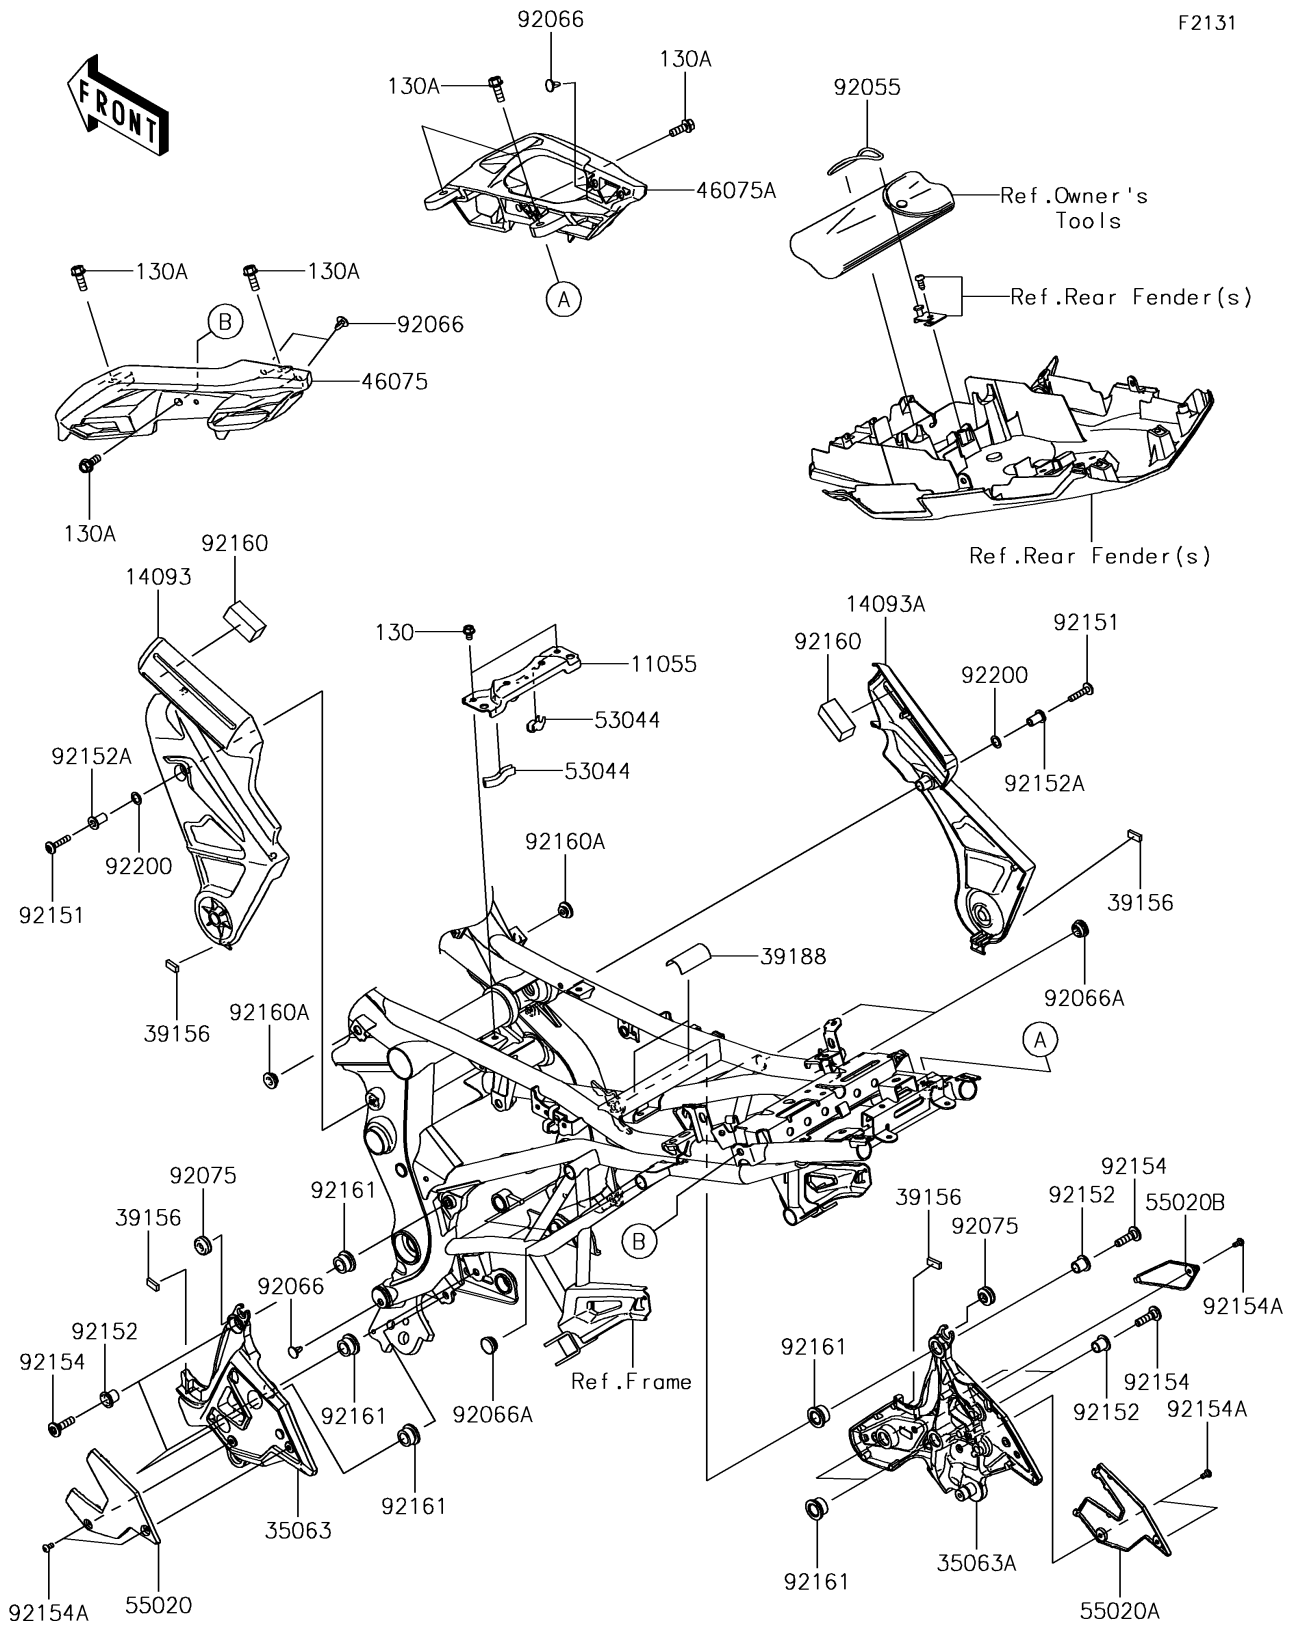

2017 Versys 650 ABS PARTS DIAGRAM

Frame Fittings

2017 Versys 650 ABS PARTS LIST

Frame Fittings

ITEM NAME	PART NUMBER	QUANTITY
BRACKET,FUEL TANK (Ref # 11055)	11055-1929	1
BOLT-FLANGED,6X10 (Ref # 130)	130BA0610	2
BOLT-FLANGED,8X22 (Ref # 130A)	130BA0822	6
COVER,PIVOT,LH,F.S.BLACK (Ref # 14093)	14093-0263-18T	1
COVER,PIVOT,RH,F.S.BLACK (Ref # 14093A)	14093-0264-18T	1
STAY,STEP,LH,F.S.BLACK (Ref # 35063)	35063-0967-18R	1
STAY,STEP,RH,F.S.BLACK (Ref # 35063A)	35063-1376-18R	1
PAD,18X8X4 (Ref # 39156)	39156-1921	4
TAPE,40X50 (Ref # 39188)	39188-0049	2
GRIP,TANDEM,LH,F.S.BLACK (Ref # 46075)	46075-0593-18R	1
GRIP,TANDEM,RH,F.S.BLACK (Ref # 46075A)	46075-0594-18R	1
TRIM,L=40 (Ref # 53044)	53044-1174	2
GUARD,STEP,LH (Ref # 55020)	55020-0978	1
GUARD,STEP,RH,RR (Ref # 55020A)	55020-0979	1
GUARD,STEP,RH,FR (Ref # 55020B)	55020-0980	1
RING-O,62.6X3.5 (Ref # 92055)	92055-0798	1
PLUG (Ref # 92066)	92066-1103	5
PLUG (Ref # 92066A)	92066-1306	4
DAMPER (Ref # 92075)	92075-1067	2
BOLT,SOCKET,6X30 (Ref # 92151)	92151-1605	2
COLLAR,10.6X13.8X15 (Ref # 92152)	92152-0976	6
COLLAR,6.5X10X19.1 (Ref # 92152A)	92152-1997	2
BOLT,SOCKET,8X30 (Ref # 92154)	92154-0842	6
BOLT,SOCKET,5X10 (Ref # 92154A)	92154-1292	5
DAMPER (Ref # 92160)	92160-1272	2
DAMPER (Ref # 92160A)	92160-1613	2
DAMPER,14X26X13.9 (Ref # 92161)	92161-0946	6
WASHER,10.4X15.9X0.5 (Ref # 92200)	92200-0157	2