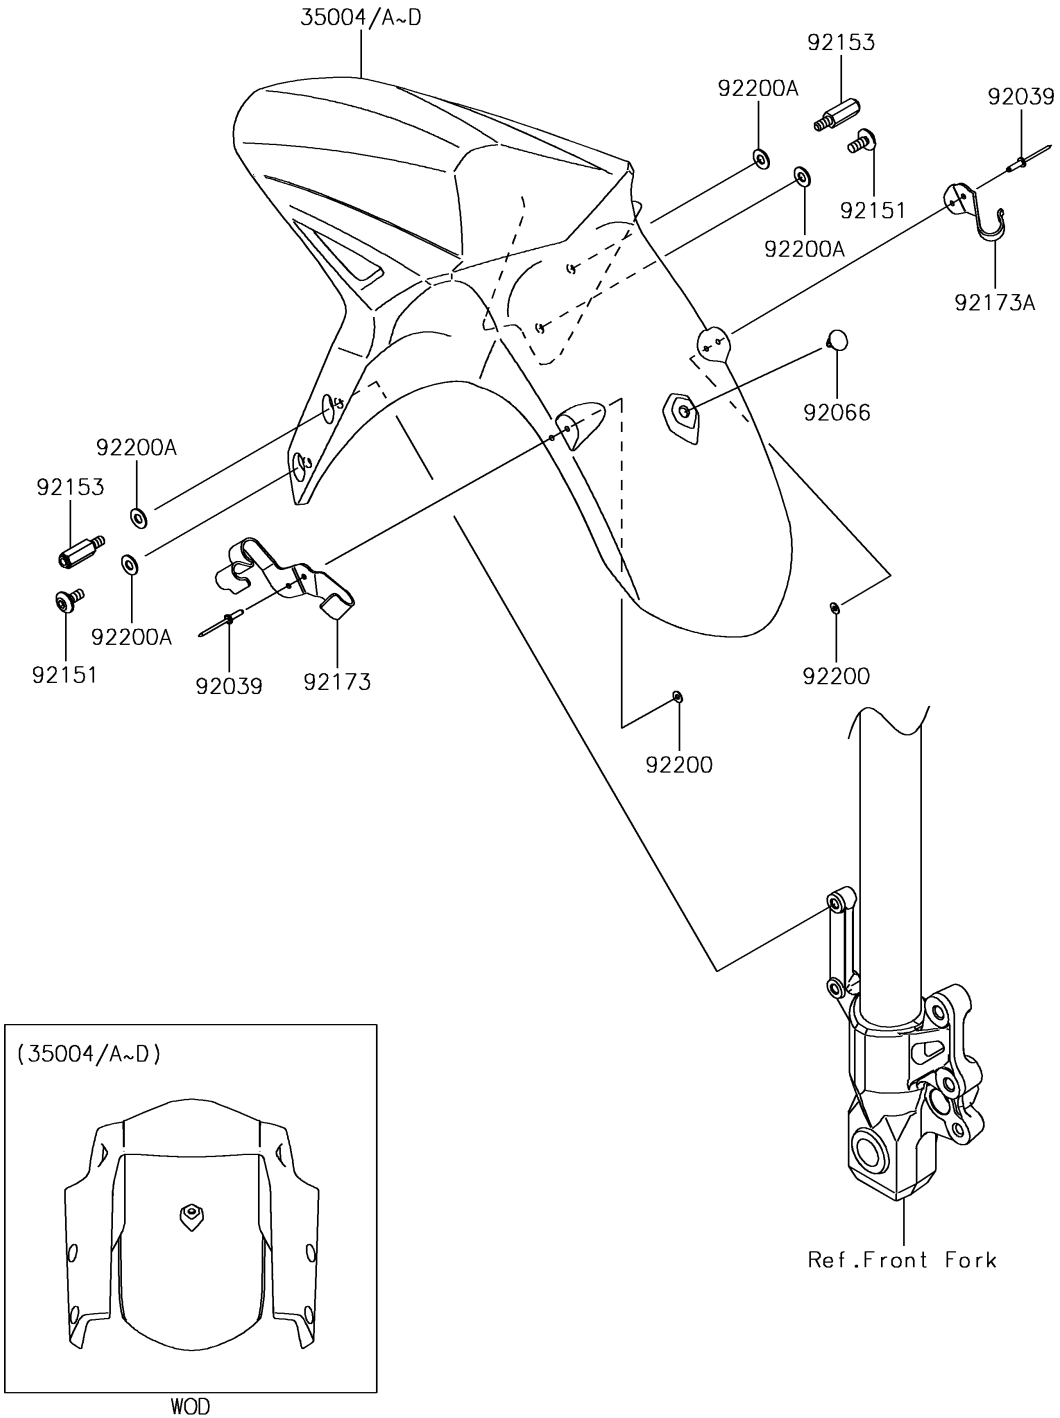

# 2017 Versys 650 ABS PARTS DIAGRAM

Front Fender(s)

F2171

## 2017 Versys 650 ABS PARTS LIST

### Front Fender(s)

ITEM NAME	PART NUMBER	QUANTITY
FENDER-FRONT,M.F.R.TITANIUM (Ref # 35004C)	35004-0340-725	1
FENDER-FRONT,M.F.S.BLACK (Ref # 35004D)	35004-0340-739	1
RIVET (Ref # 92039)	92039-0705	4
PLUG,ANCHOR CLIP (Ref # 92066)	92066-0741	1
BOLT,SOCKET,6X14 (Ref # 92151)	92151-1654	2
BOLT,6MM (Ref # 92153)	92153-1533	2
CLAMP,FENDER,LH (Ref # 92173)	92173-1286	1
CLAMP,FENDER,RH (Ref # 92173A)	92173-1287	1
WASHER,3.3X8X0.5 (Ref # 92200)	92200-0514	4
WASHER,6.5X14X1 (Ref # 92200A)	92200-1388	4