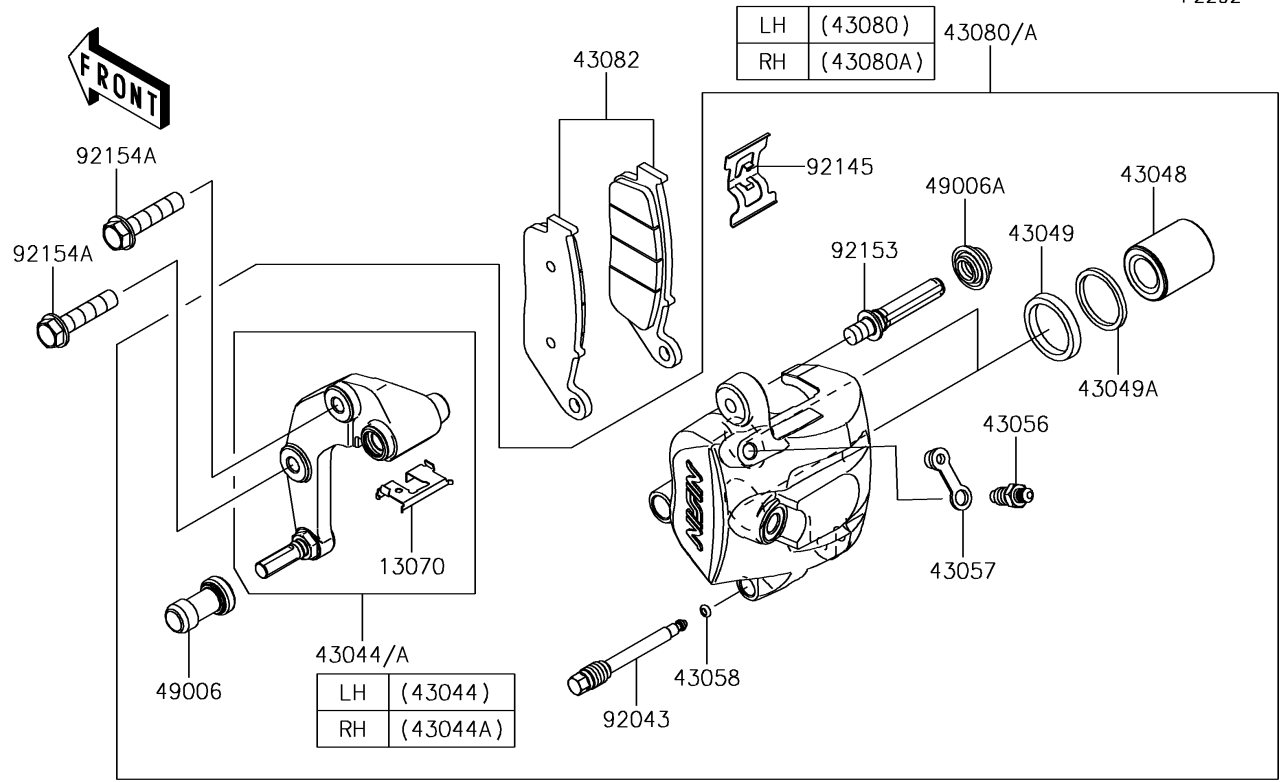

2017 Versys 650 ABS PARTS DIAGRAM

Front Brake

F2292

2017 Versys 650 ABS PARTS LIST

Front Brake

| ITEM NAME | PART NUMBER | QUANTITY |
|---|---------------|----------|
| GASKET (Ref # 11061) | 11061-0451 | 2 |
| GUIDE,BRAKE PAD (Ref # 13070) | 13070-0077 | 2 |
| DISC,FR,BLACK/SILVER (Ref # 41080) | 41080-0620-5C | 1 |
| DISC,FR,ABS,BLACK/SILVER (Ref # 41080A) | 41080-0621-5C | 1 |
| HOLDER-COMP-CALIPER,FR,LH (Ref # 43044) | 43044-0078 | 1 |
| HOLDER-COMP-CALIPER,FR,RH (Ref # 43044A) | 43044-0079 | 1 |
| PISTON-CALIPER (Ref # 43048) | 43048-1068 | 4 |
| PACKING,PISTON SEAL (Ref # 43049) | 43049-1060 | 4 |
| PACKING,PISTON SEAL (Ref # 43049A) | 43049-1061 | 4 |
| BREATHER (Ref # 43056) | 43056-1055 | 2 |
| CAP-BREATHER (Ref # 43057) | 43057-1001 | 2 |
| RING,STOPPER (Ref # 43058) | 43058-1100 | 2 |
| CALIPER-SUB-ASSY,FR,LH,BLACK (Ref # 43080) | 43080-0147-DJ | 1 |
| CALIPER-SUB-ASSY,FR,RH,BLACK (Ref # 43080A) | 43080-0148-DJ | 1 |
| PAD-ASSY-BRAKE (Ref # 43082) | 43082-0150 | 2 |
| BOOT,CALIPER (Ref # 49006) | 49006-1088 | 2 |
| BOOT,CALIPER (Ref # 49006A) | 49006-1242 | 2 |
| PIN,HANGER (Ref # 92043) | 92043-0820 | 2 |
| SPRING,PAD (Ref # 92145) | 92145-0524 | 2 |
| BOLT (Ref # 92153) | 92153-1872 | 2 |
| BOLT,SOCKET,8X30 (Ref # 92154) | 92154-0844 | 10 |
| BOLT,FLANGED,8X35 (Ref # 92154A) | 92154-1646 | 4 |