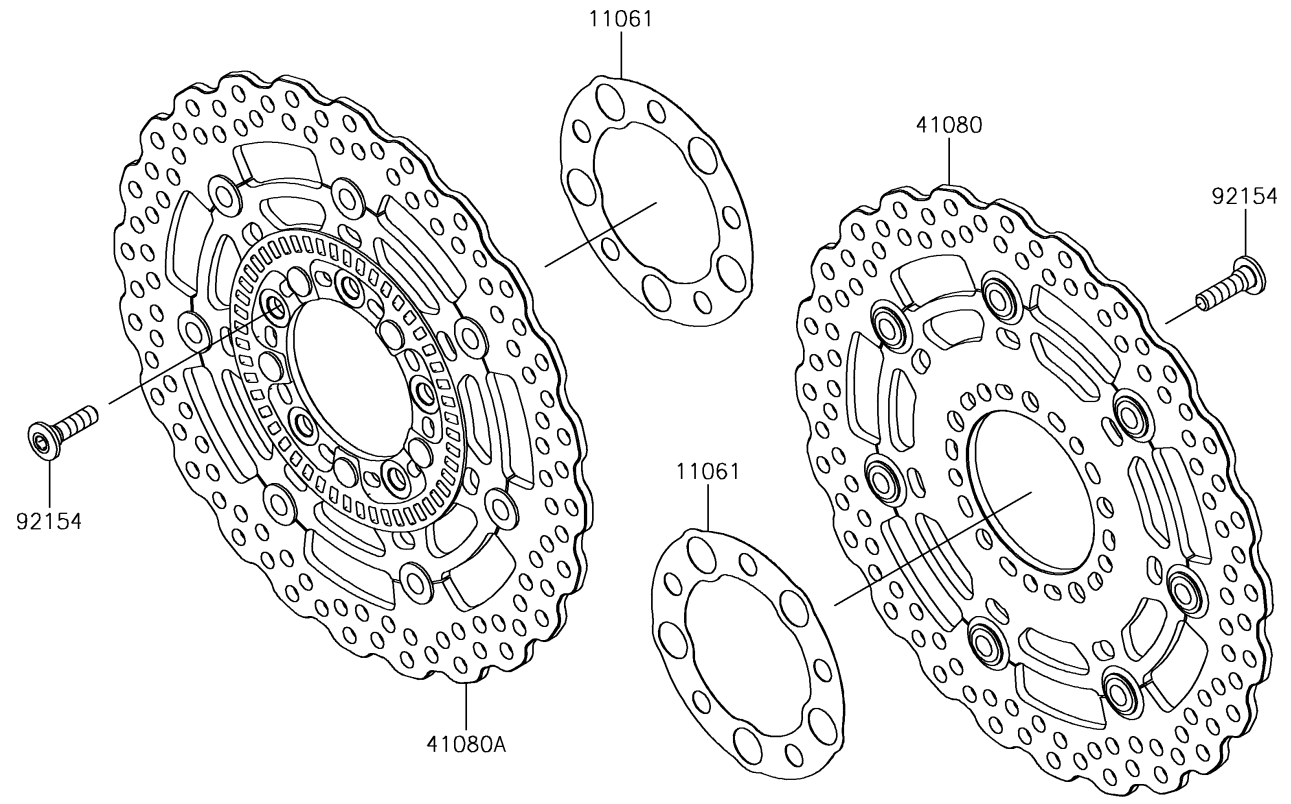

2017 Versys 650 ABS PARTS DIAGRAM

Front Brake

F2292

2017 Versys 650 ABS PARTS LIST

Front Brake

| ITEM NAME | PART NUMBER | QUANTITY |
|---|---------------|----------|
| GASKET (Ref # 11061) | 11061-0451 | 2 |
| GUIDE,BRAKE PAD (Ref # 13070) | 13070-0077 | 2 |
| DISC,FR,BLACK/SILVER (Ref # 41080) | 41080-0620-5C | 1 |
| DISC,FR,ABS,BLACK/SILVER (Ref # 41080A) | 41080-0621-5C | 1 |
| HOLDER-COMP-CALIPER,FR,LH (Ref # 43044) | 43044-0078 | 1 |
| HOLDER-COMP-CALIPER,FR,RH (Ref # 43044A) | 43044-0079 | 1 |
| PISTON-CALIPER (Ref # 43048) | 43048-1068 | 4 |
| PACKING,PISTON SEAL (Ref # 43049) | 43049-1060 | 4 |
| PACKING,PISTON SEAL (Ref # 43049A) | 43049-1061 | 4 |
| BREATHER (Ref # 43056) | 43056-1055 | 2 |
| CAP-BREATHER (Ref # 43057) | 43057-1001 | 2 |
| RING,STOPPER (Ref # 43058) | 43058-1100 | 2 |
| CALIPER-SUB-ASSY,FR,LH,BLACK (Ref # 43080) | 43080-0147-DJ | 1 |
| CALIPER-SUB-ASSY,FR,RH,BLACK (Ref # 43080A) | 43080-0148-DJ | 1 |
| PAD-ASSY-BRAKE (Ref # 43082) | 43082-0150 | 2 |
| BOOT,CALIPER (Ref # 49006) | 49006-1088 | 2 |
| BOOT,CALIPER (Ref # 49006A) | 49006-1242 | 2 |
| PIN,HANGER (Ref # 92043) | 92043-0820 | 2 |
| SPRING,PAD (Ref # 92145) | 92145-0524 | 2 |
| BOLT (Ref # 92153) | 92153-1872 | 2 |
| BOLT,SOCKET,8X30 (Ref # 92154) | 92154-0844 | 10 |
| BOLT,FLANGED,8X35 (Ref # 92154A) | 92154-1646 | 4 |