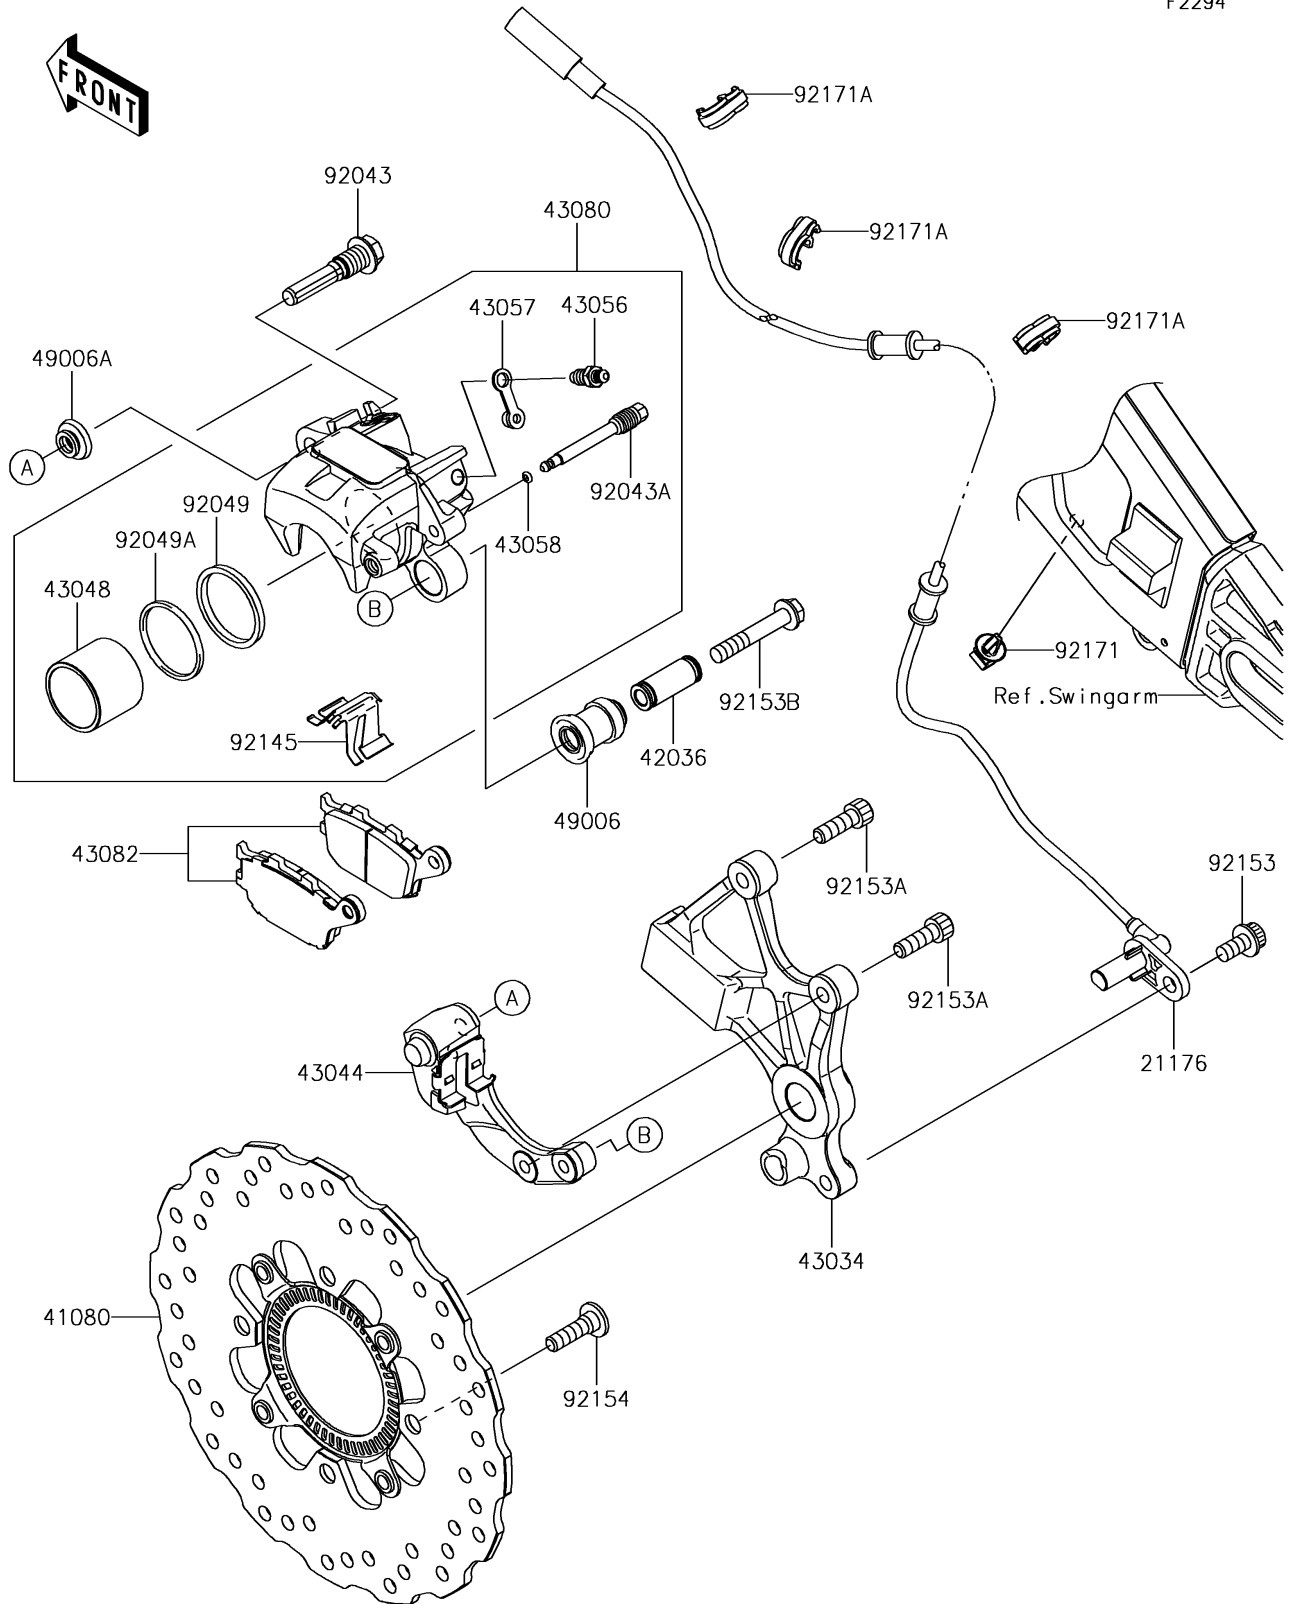

# 2017 Versys 650 ABS PARTS DIAGRAM

Rear Brake

F2294

## 2017 Versys 650 ABS PARTS LIST

### Rear Brake

ITEM NAME	PART NUMBER	QUANTITY
SENSOR,RR (Ref # 21176)	21176-0777	1
DISC,RR,ABS (Ref # 41080)	41080-0660	1
SLEEVE (Ref # 42036)	42036-0050	1
HOLDER-BRAKE,RR (Ref # 43034)	43034-0128	1
HOLDER-COMP-CALIPER (Ref # 43044)	43044-0080	1
PISTON-CALIPER (Ref # 43048)	43048-0008	1
BREATHER (Ref # 43056)	43056-1055	1
CAP-BREATHER (Ref # 43057)	43057-1001	1
RING,STOPPER (Ref # 43058)	43058-1100	1
CALIPER-SUB-ASSY,RR,BLACK (Ref # 43080)	43080-0149-DJ	1
PAD-ASSY-BRAKE (Ref # 43082)	43082-0155	1
BOOT (Ref # 49006)	49006-0058	1
BOOT,CALIPER (Ref # 49006A)	49006-1242	1
PIN (Ref # 92043)	92043-0137	1
PIN,HANGER (Ref # 92043A)	92043-0820	1
SEAL-OIL (Ref # 92049)	92049-1449	1
SEAL-OIL (Ref # 92049A)	92049-1450	1
SPRING,PAD (Ref # 92145)	92145-0493	1
BOLT,SOCKET,8X16 (Ref # 92153)	92153-0327	1
BOLT,SOCKET,8X25 (Ref # 92153A)	92153-1625	2
BOLT,FLANGED (Ref # 92153B)	92153-1826	1
BOLT,SOCKET,8X30 (Ref # 92154)	92154-0844	4
CLAMP (Ref # 92171)	92171-0640	1
CLAMP,BRAKE HOSE (Ref # 92171A)	92171-1819	3