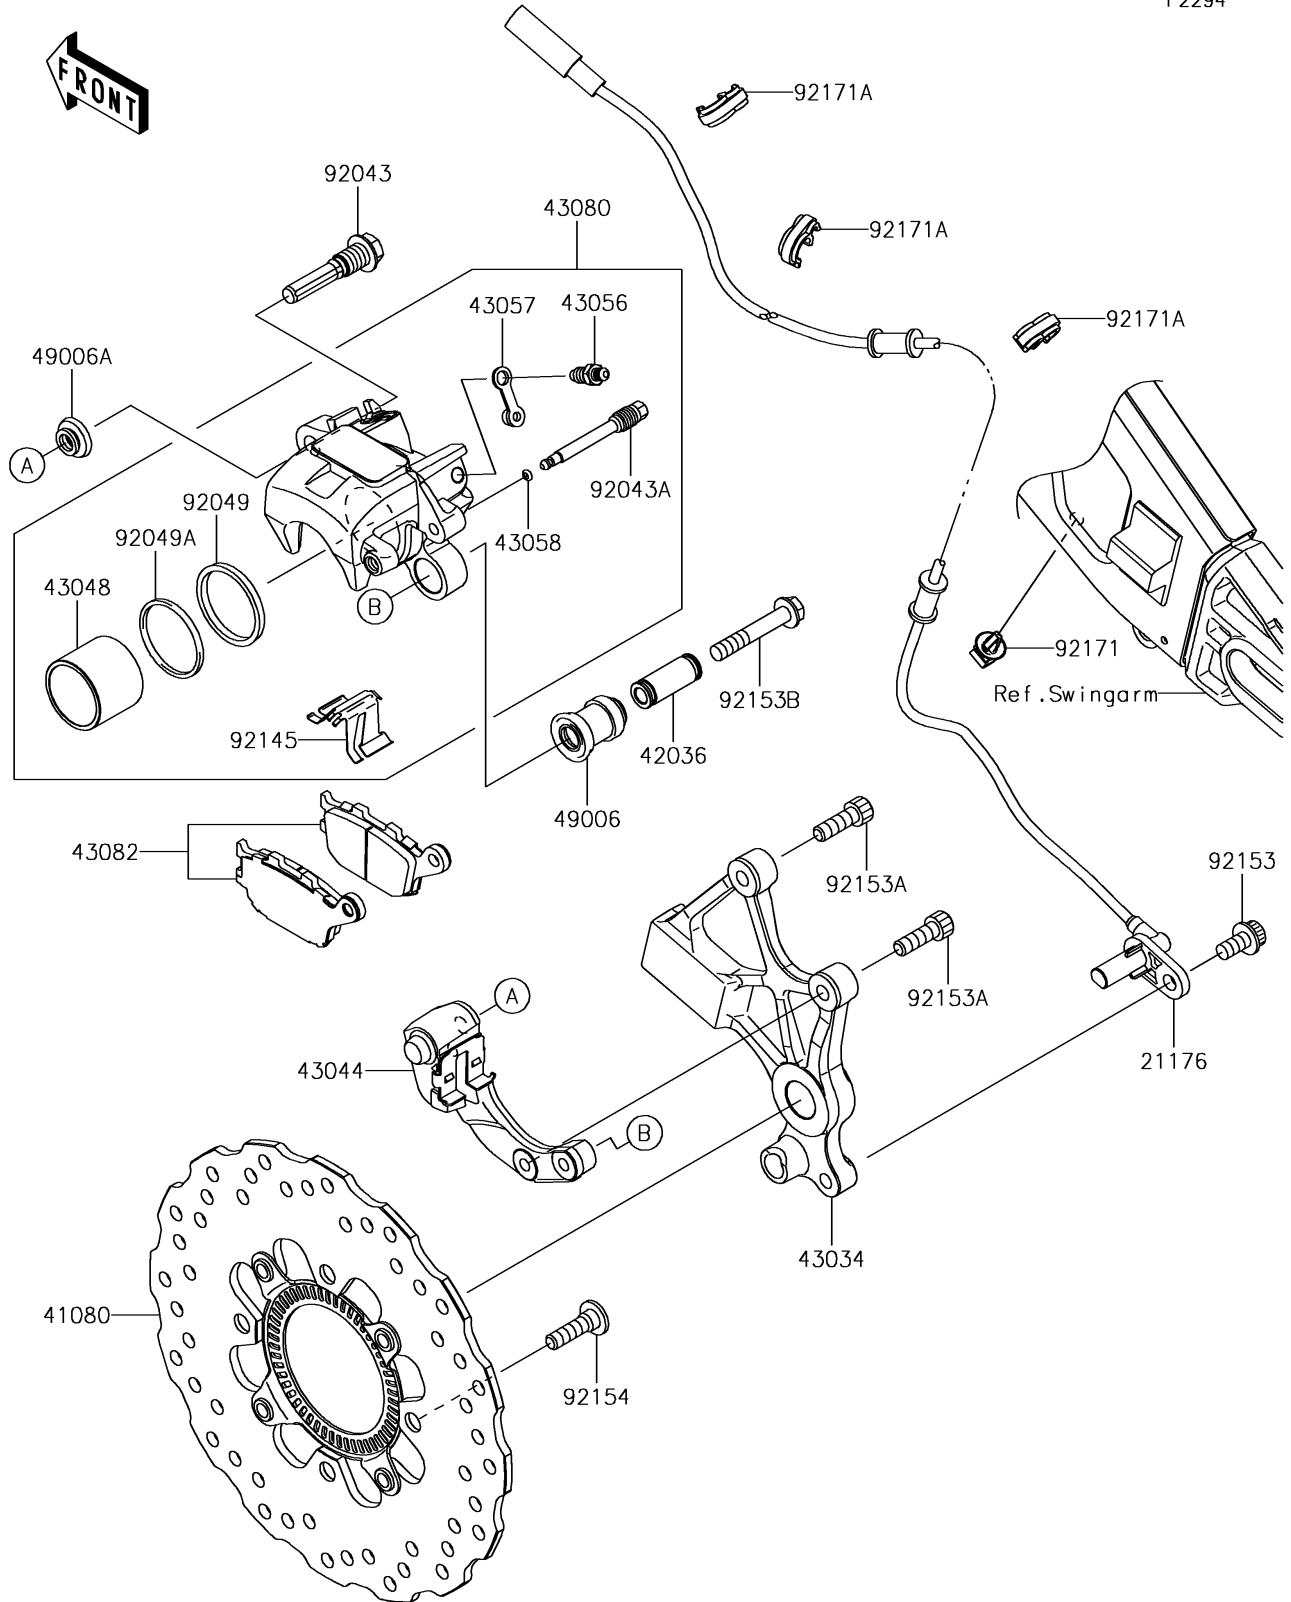

2017 Versys 650 ABS PARTS DIAGRAM

Rear Brake

F2294

2017 Versys 650 ABS PARTS LIST

Rear Brake

ITEM NAME	PART NUMBER	QUANTITY
SENSOR,RR (Ref # 21176)	21176-0777	1
DISC,RR,ABS (Ref # 41080)	41080-0660	1
SLEEVE (Ref # 42036)	42036-0050	1
HOLDER-BRAKE,RR (Ref # 43034)	43034-0128	1
HOLDER-COMP-CALIPER (Ref # 43044)	43044-0080	1
PISTON-CALIPER (Ref # 43048)	43048-0008	1
BREATHER (Ref # 43056)	43056-1055	1
CAP-BREATHER (Ref # 43057)	43057-1001	1
RING,STOPPER (Ref # 43058)	43058-1100	1
CALIPER-SUB-ASSY,RR,BLACK (Ref # 43080)	43080-0149-DJ	1
PAD-ASSY-BRAKE (Ref # 43082)	43082-0155	1
BOOT (Ref # 49006)	49006-0058	1
BOOT,CALIPER (Ref # 49006A)	49006-1242	1
PIN (Ref # 92043)	92043-0137	1
PIN,HANGER (Ref # 92043A)	92043-0820	1
SEAL-OIL (Ref # 92049)	92049-1449	1
SEAL-OIL (Ref # 92049A)	92049-1450	1
SPRING,PAD (Ref # 92145)	92145-0493	1
BOLT,SOCKET,8X16 (Ref # 92153)	92153-0327	1
BOLT,SOCKET,8X25 (Ref # 92153A)	92153-1625	2
BOLT,FLANGED (Ref # 92153B)	92153-1826	1
BOLT,SOCKET,8X30 (Ref # 92154)	92154-0844	4
CLAMP (Ref # 92171)	92171-0640	1
CLAMP,BRAKE HOSE (Ref # 92171A)	92171-1819	3