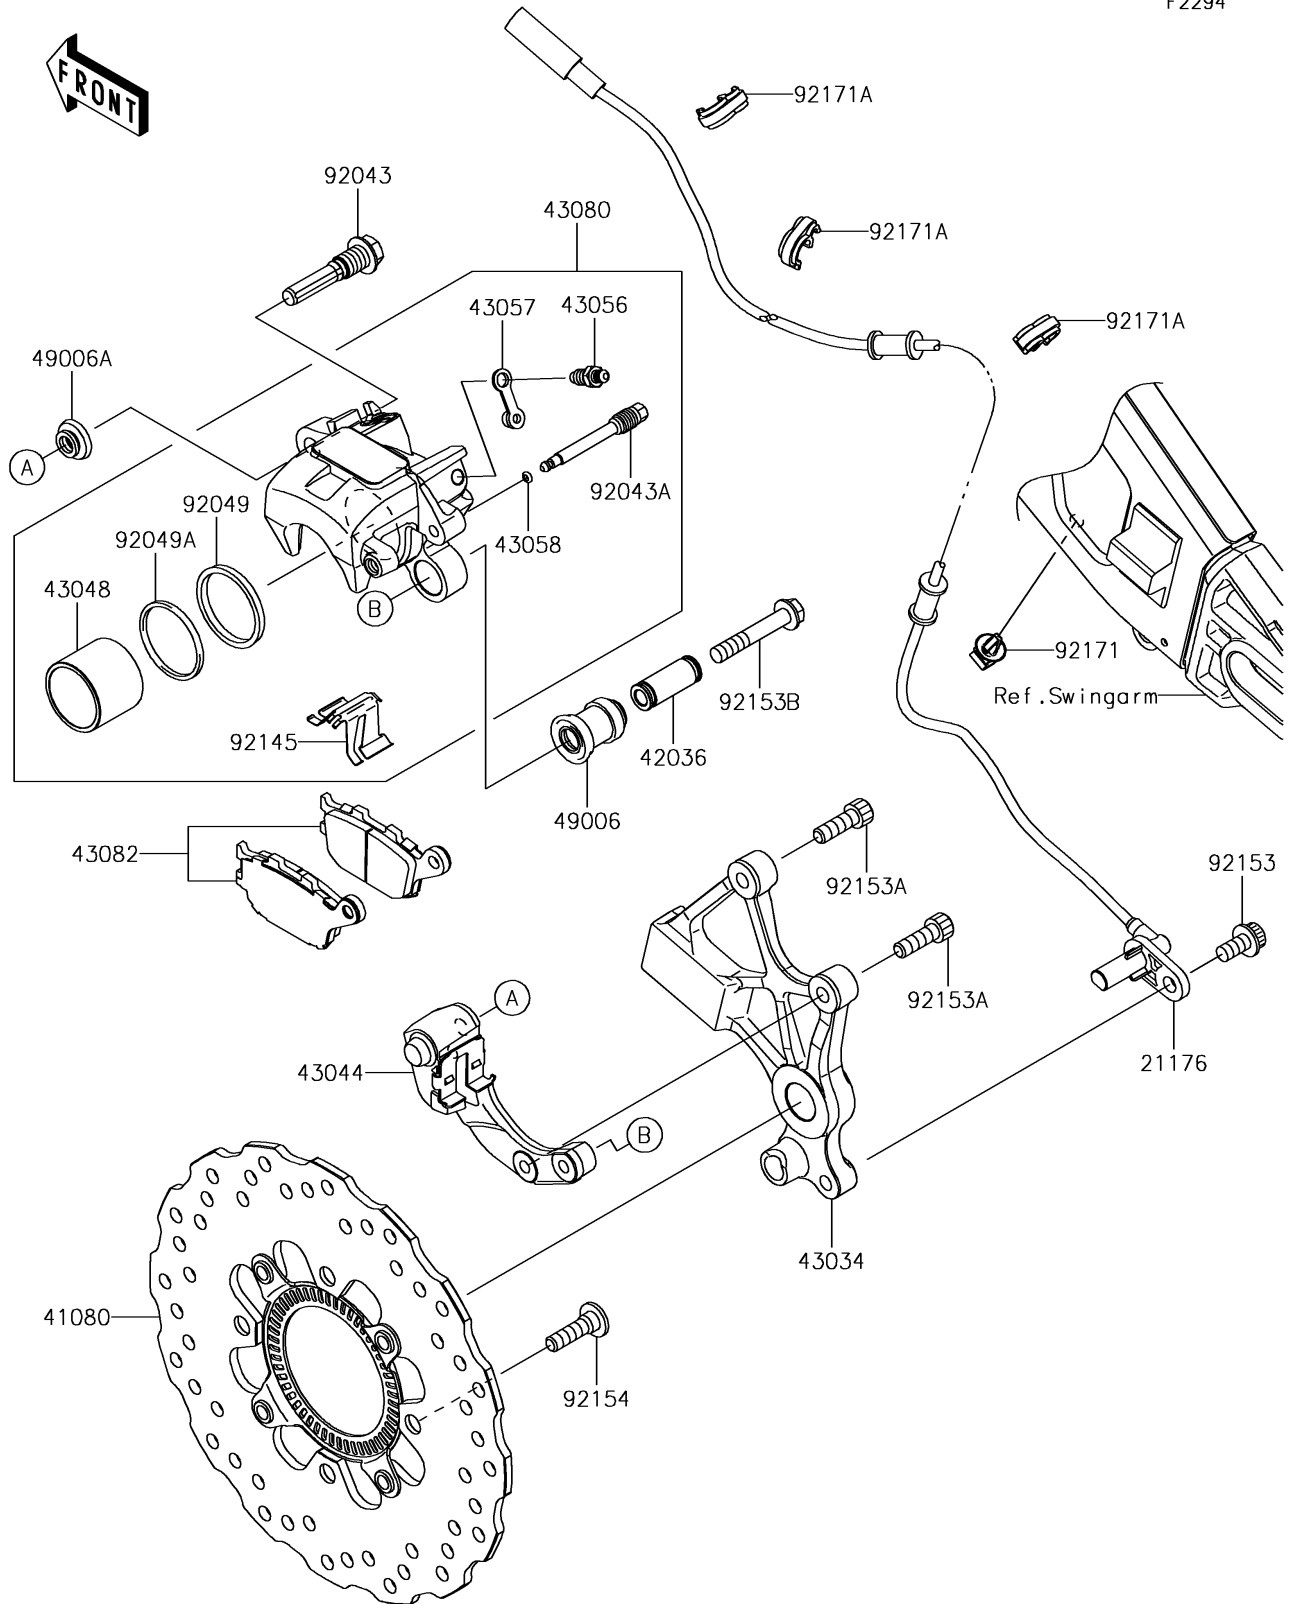

2018 VERSYS® 650 ABS PARTS DIAGRAM

Rear Brake

F2294

2018 VERSYS® 650 ABS PARTS LIST

Rear Brake

ITEM NAME	PART NUMBER	QUANTITY
SENSOR,RR (Ref # 21176)	21176-0777	1
DISC,RR,ABS (Ref # 41080)	41080-0660	1
SLEEVE (Ref # 42036)	42036-0050	1
HOLDER-BRAKE,RR (Ref # 43034)	43034-0128	1
HOLDER-COMP-CALIPER (Ref # 43044)	43044-0080	1
PISTON-CALIPER (Ref # 43048)	43048-0008	1
BREATHER (Ref # 43056)	43056-1055	1
CAP-BREATHER (Ref # 43057)	43057-1001	1
RING,STOPPER (Ref # 43058)	43058-1100	1
CALIPER-SUB-ASSY,RR,BLACK (Ref # 43080)	43080-0149-DJ	1
PAD-ASSY-BRAKE (Ref # 43082)	43082-0155	1
BOOT (Ref # 49006)	49006-0058	1
BOOT,CALIPER (Ref # 49006A)	49006-1242	1
PIN (Ref # 92043)	92043-0137	1
PIN,HANGER (Ref # 92043A)	92043-0820	1
SEAL-OIL (Ref # 92049)	92049-1449	1
SEAL-OIL (Ref # 92049A)	92049-1450	1
SPRING,PAD (Ref # 92145)	92145-0493	1
BOLT,SOCKET,8X16 (Ref # 92153)	92153-0327	1
BOLT,SOCKET,8X25 (Ref # 92153A)	92153-1625	2
BOLT,FLANGED (Ref # 92153B)	92153-1826	1
BOLT,SOCKET,8X30 (Ref # 92154)	92154-0844	4
CLAMP (Ref # 92171)	92171-0640	1
CLAMP,BRAKE HOSE (Ref # 92171A)	92171-1819	3