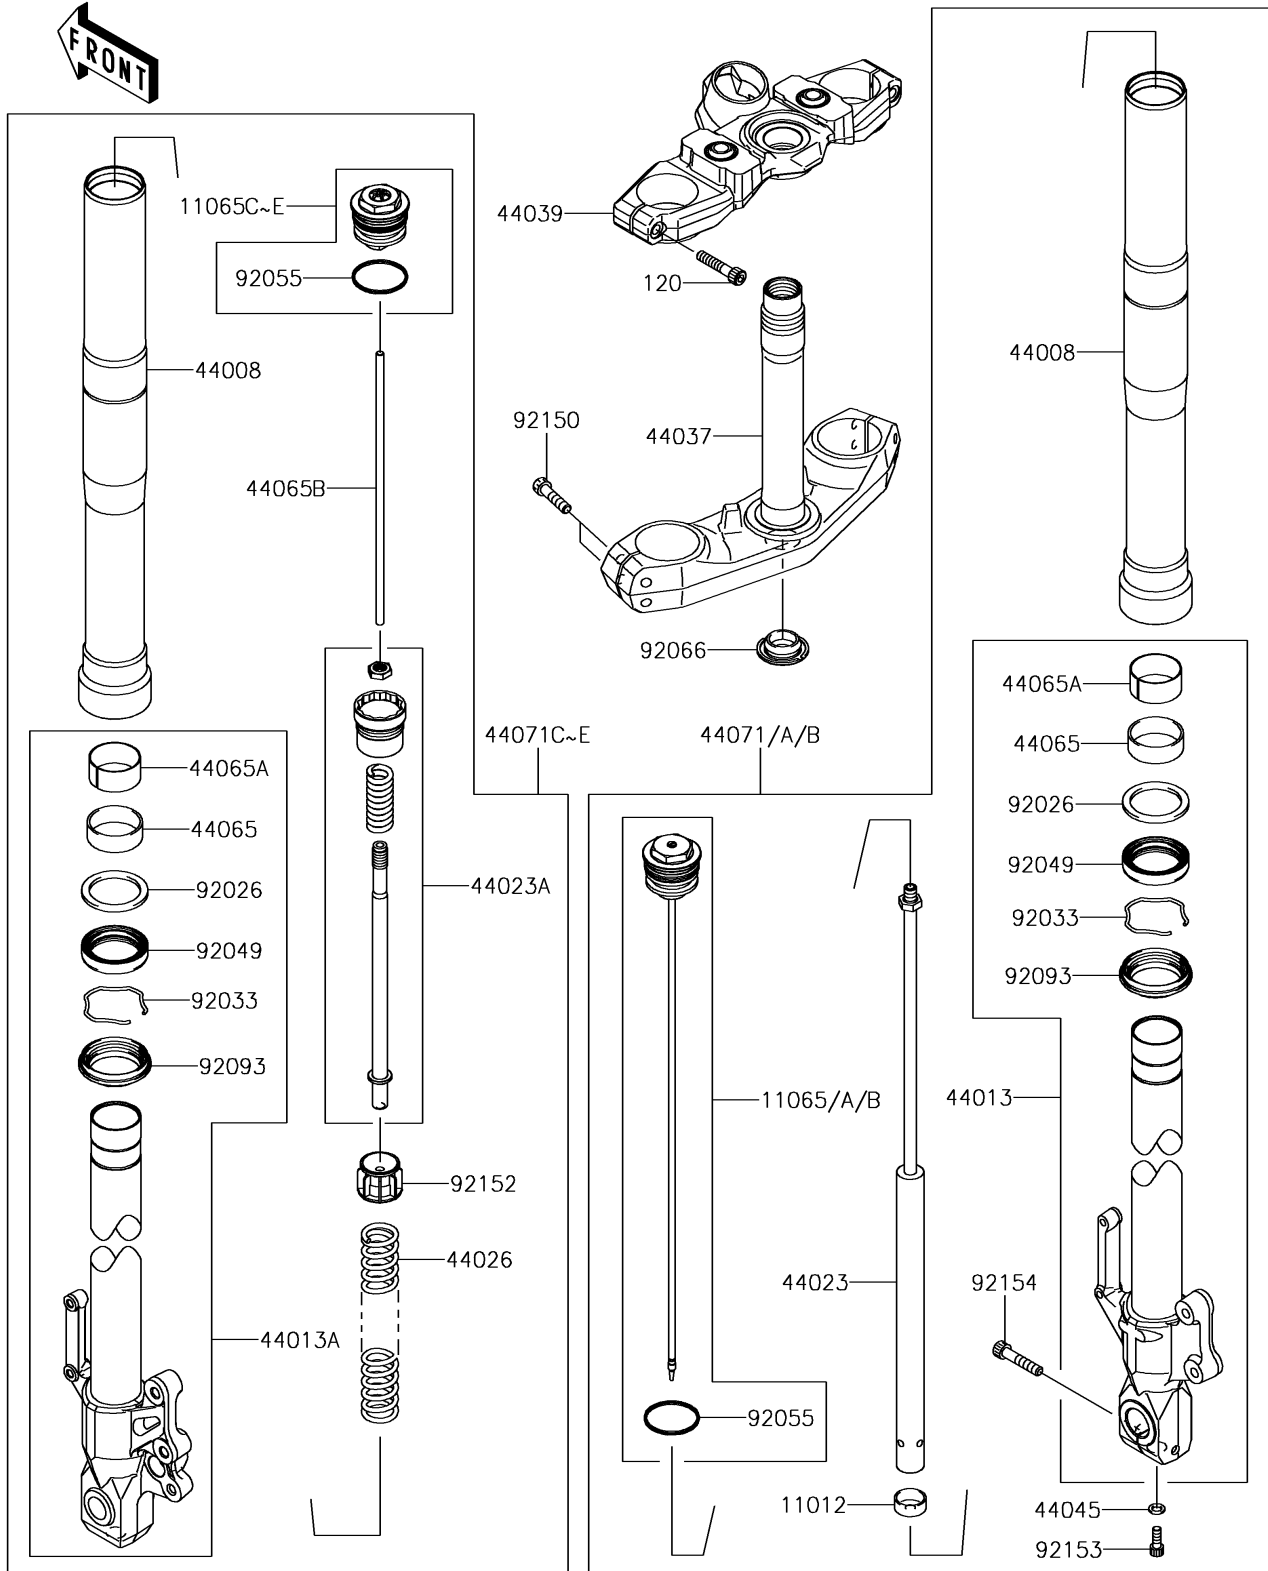

# 2017 Versys 650 ABS PARTS DIAGRAM

Front Fork

F2340

## 2017 Versys 650 ABS PARTS LIST

### Front Fork

ITEM NAME	PART NUMBER	QUANTITY
CAP (Ref # 11012)	11012-1761	1
CAP,G.B.GREEN (Ref # 11065B)	11065-0866-50Y	1
CAP,G.B.GREEN (Ref # 11065E)	11065-0867-50Y	1
PIPE-FORK OUTER,A.BLACK (Ref # 44008)	44008-0072-499	2
PIPE-FORK INNER,RH (Ref # 44013)	44013-0234	1
PIPE-FORK INNER,LH (Ref # 44013A)	44013-0235	1
CYLINDER-SET-FORK (Ref # 44023)	44023-0121	1
CYLINDER-SET-FORK (Ref # 44023A)	44023-0122	1
SPRING-FRONT FORK (Ref # 44026)	44026-0187	1
HOLDER-FORK UNDER (Ref # 44037)	44037-0149	1
HOLDER-FORK UPPER,F.S.BLACK (Ref # 44039)	44039-0159-18R	1
GASKET,FORK CYLINDER BOLT (Ref # 44045)	44045-051	1
BUSHING-FRONT FORK,GUIDE (Ref # 44065)	44065-0030	2
BUSHING-FRONT FORK (Ref # 44065A)	44065-0036	2
BUSHING-FRONT FORK (Ref # 44065B)	44065-0063	1
DAMPER-ASSY,FORK,RH,BLACK (Ref # 44071B)	44071-0986-56K	1
DAMPER-ASSY,FORK,LH,BLACK (Ref # 44071E)	44071-0987-56K	1
SPACER,FORK OUTER (Ref # 92026)	92026-1276	2
RING-SNAP (Ref # 92033)	92033-1222	2
SEAL-OIL (Ref # 92049)	92049-0125	2
BOLT-SOCKET,8X40 (Ref # 120)	120CA0840	2
RING-O (Ref # 92055)	92055-0131	2
PLUG (Ref # 92066)	92066-0032	1
SEAL,DUST (Ref # 92093)	92093-0035	2
BOLT,SOCKET (Ref # 92150)	92150-1511	4
COLLAR (Ref # 92152)	92152-1893	1
BOLT,SOCKET,8X22 (Ref # 92153)	92153-0028	1
BOLT (Ref # 92154)	92154-1295	1