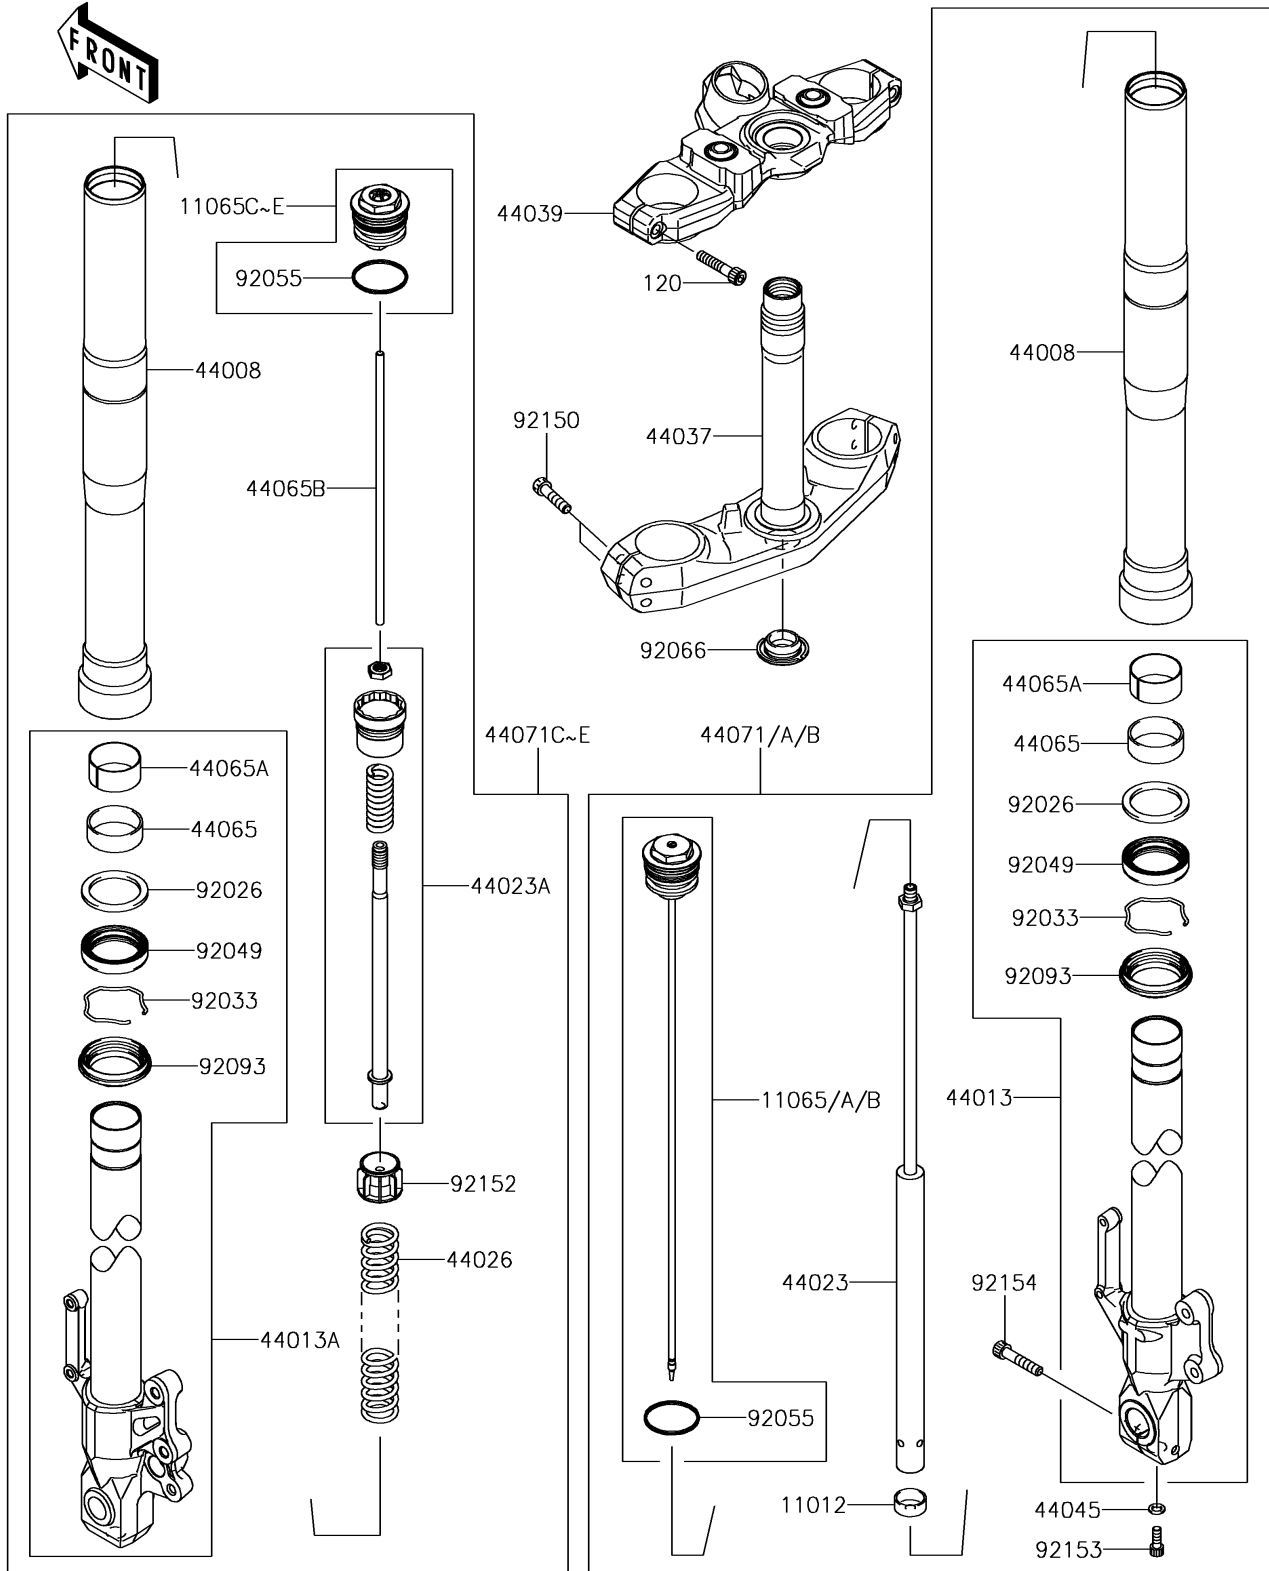

# 2018 VERSYS® 650 ABS PARTS DIAGRAM

Front Fork

F2340

## 2018 VERSYS® 650 ABS PARTS LIST

### Front Fork

ITEM NAME	PART NUMBER	QUANTITY
CAP (Ref # 11012)	11012-1761	1
CAP,P.RED (Ref # 11065)	11065-0866-10B	1
CAP,P.RED (Ref # 11065C)	11065-0867-10B	1
PIPE-FORK OUTER,A.BLACK (Ref # 44008)	44008-0072-499	2
PIPE-FORK INNER,RH (Ref # 44013)	44013-0234	1
PIPE-FORK INNER,LH (Ref # 44013A)	44013-0235	1
CYLINDER-SET-FORK (Ref # 44023)	44023-0121	1
CYLINDER-SET-FORK (Ref # 44023A)	44023-0122	1
SPRING-FRONT FORK (Ref # 44026)	44026-0187	1
HOLDER-FORK UNDER (Ref # 44037)	44037-0149	1
HOLDER-FORK UPPER,F.S.BLACK (Ref # 44039)	44039-0159-18R	1
GASKET,FORK CYLINDER BOLT (Ref # 44045)	44045-051	1
BUSHING-FRONT FORK,GUIDE (Ref # 44065)	44065-0030	2
BUSHING-FRONT FORK (Ref # 44065A)	44065-0036	2
BUSHING-FRONT FORK (Ref # 44065B)	44065-0063	1
DAMPER-ASSY,FORK,RH,BLACK (Ref # 44071A)	44071-0986-50S	1
DAMPER-ASSY,FORK,LH,BLACK (Ref # 44071D)	44071-0987-50S	1
SPACER,FORK OUTER (Ref # 92026)	92026-1276	2
RING-SNAP (Ref # 92033)	92033-1222	2
SEAL-OIL (Ref # 92049)	92049-0125	2
BOLT-SOCKET,8X40 (Ref # 120)	120CA0840	2
RING-O (Ref # 92055)	92055-0131	2
PLUG (Ref # 92066)	92066-0032	1
SEAL,DUST (Ref # 92093)	92093-0035	2
BOLT,SOCKET (Ref # 92150)	92150-1511	4
COLLAR (Ref # 92152)	92152-1893	1
BOLT,SOCKET,8X22 (Ref # 92153)	92153-0028	1
BOLT (Ref # 92154)	92154-1295	1
CAP,GRAY (Ref # 11065A)	11065-0866-11G	1

### Front Fork

ITEM NAME	PART NUMBER	QUANTITY
CAP,GRAY (Ref # 11065D)	11065-0867-11G	1
DAMPER-ASSY,FORK,RH,BLACK (Ref # 44071)	44071-0986-48M	1
DAMPER-ASSY,FORK,LH,BLACK (Ref # 44071C)	44071-0987-48M	1