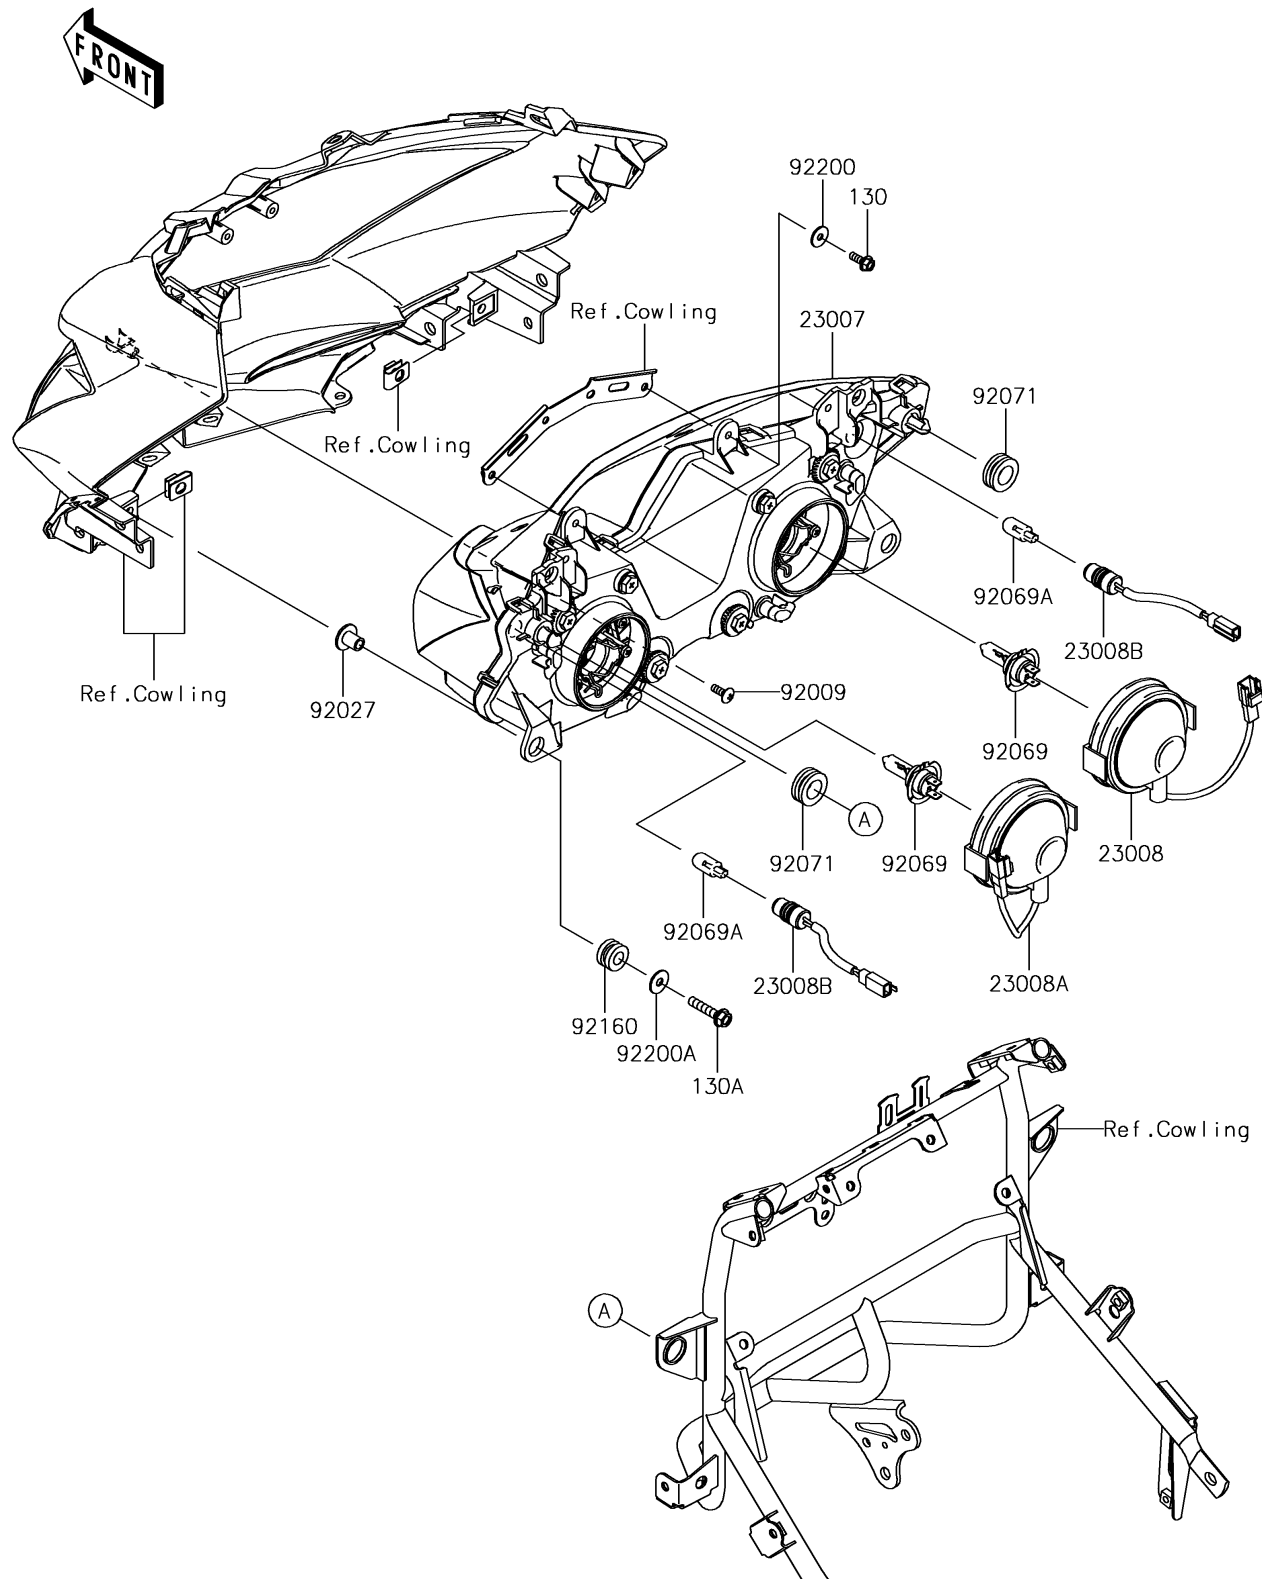

2017 Versys 650 ABS PARTS DIAGRAM

Headlight(s)

F2710

2017 Versys 650 ABS PARTS LIST

Headlight(s)

ITEM NAME	PART NUMBER	QUANTITY
BOLT-FLANGED,5X14 (Ref # 130)	130BA0514	2
BOLT-FLANGED,6X30 (Ref # 130A)	130BA0630	2
LENS-COMP (Ref # 23007)	23007-0174	1
SOCKET-ASSY,LO BEAM (Ref # 23008)	23008-0135	1
SOCKET-ASSY,HI BEAM (Ref # 23008A)	23008-0136	1
SOCKET-ASSY,POSITION LAMP (Ref # 23008B)	23008-0152	2
SCREW,TAPPING,5X14 (Ref # 92009)	92009-1197	1
COLLAR,6.5X10X14.1 (Ref # 92027)	92027-1183	2
BULB,12V 55W,H7 (Ref # 92069)	92069-0053	2
BULB,12V 5W (Ref # 92069A)	92069-1016	2
GROMMET (Ref # 92071)	92071-1131	2
DAMPER,10X20X12 (Ref # 92160)	92160-1167	2
WASHER,5.2X16X1.2 (Ref # 92200)	92200-0583	2
WASHER,6.2X18X1.2 (Ref # 92200A)	92200-1643	2