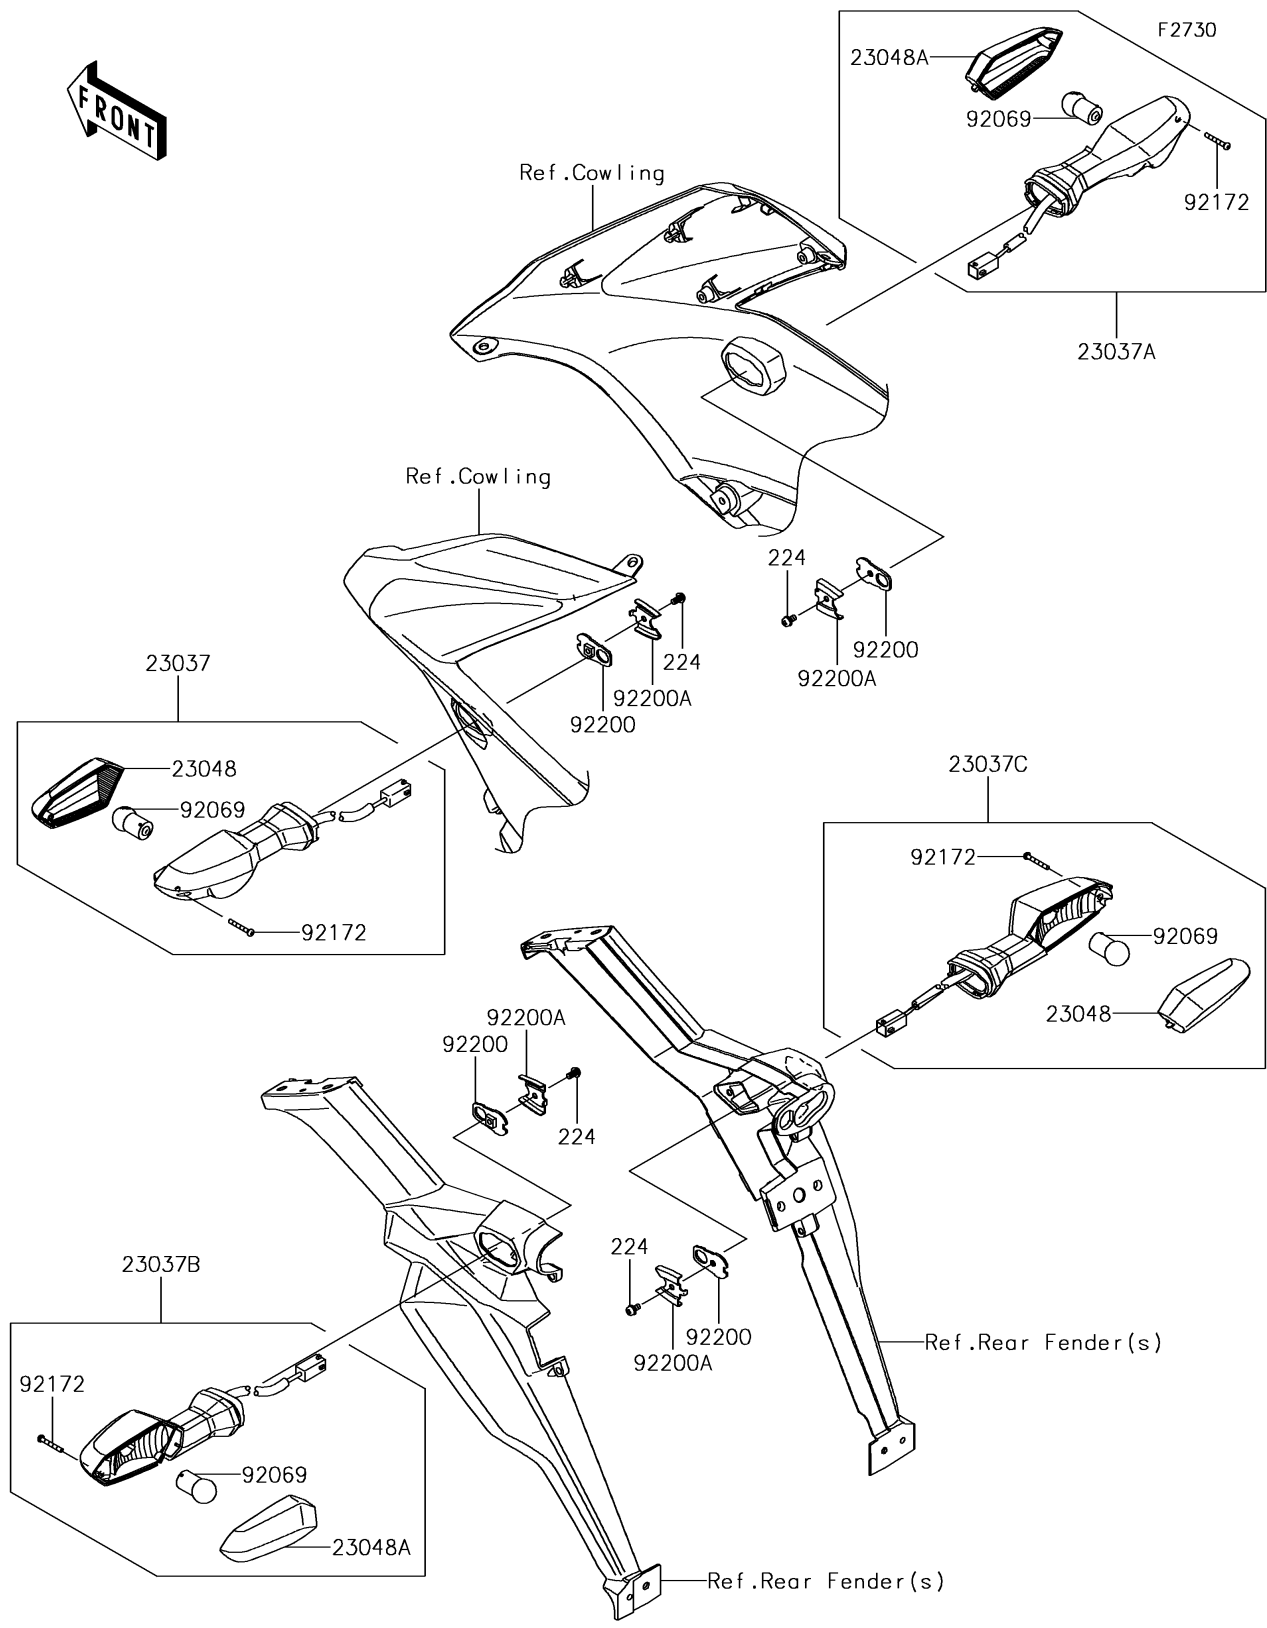

# 2017 Versys 650 ABS PARTS DIAGRAM

Turn Signals

## 2017 Versys 650 ABS PARTS LIST

### Turn Signals

ITEM NAME	PART NUMBER	QUANTITY
SCREW-PAN-WP-CROS,4X8 (Ref # 224)	224AB0408	4
LAMP-ASSY-SIGNAL,FR,LH (Ref # 23037)	23037-0295	1
LAMP-ASSY-SIGNAL,FR,RH (Ref # 23037A)	23037-0296	1
LAMP-ASSY-SIGNAL,RR,LH (Ref # 23037B)	23037-0302	1
LAMP-ASSY-SIGNAL,RR,RH (Ref # 23037C)	23037-0303	1
LENS-SIGNAL LAMP (Ref # 23048)	23048-0025	2
LENS-SIGNAL LAMP (Ref # 23048A)	23048-0026	2
BULB,12V 10W (Ref # 92069)	92069-0076	4
SCREW,2.9X22 (Ref # 92172)	92172-0395	4
WASHER,NUT 4MM (Ref # 92200)	92200-0854	4
WASHER (Ref # 92200A)	92200-0855	4