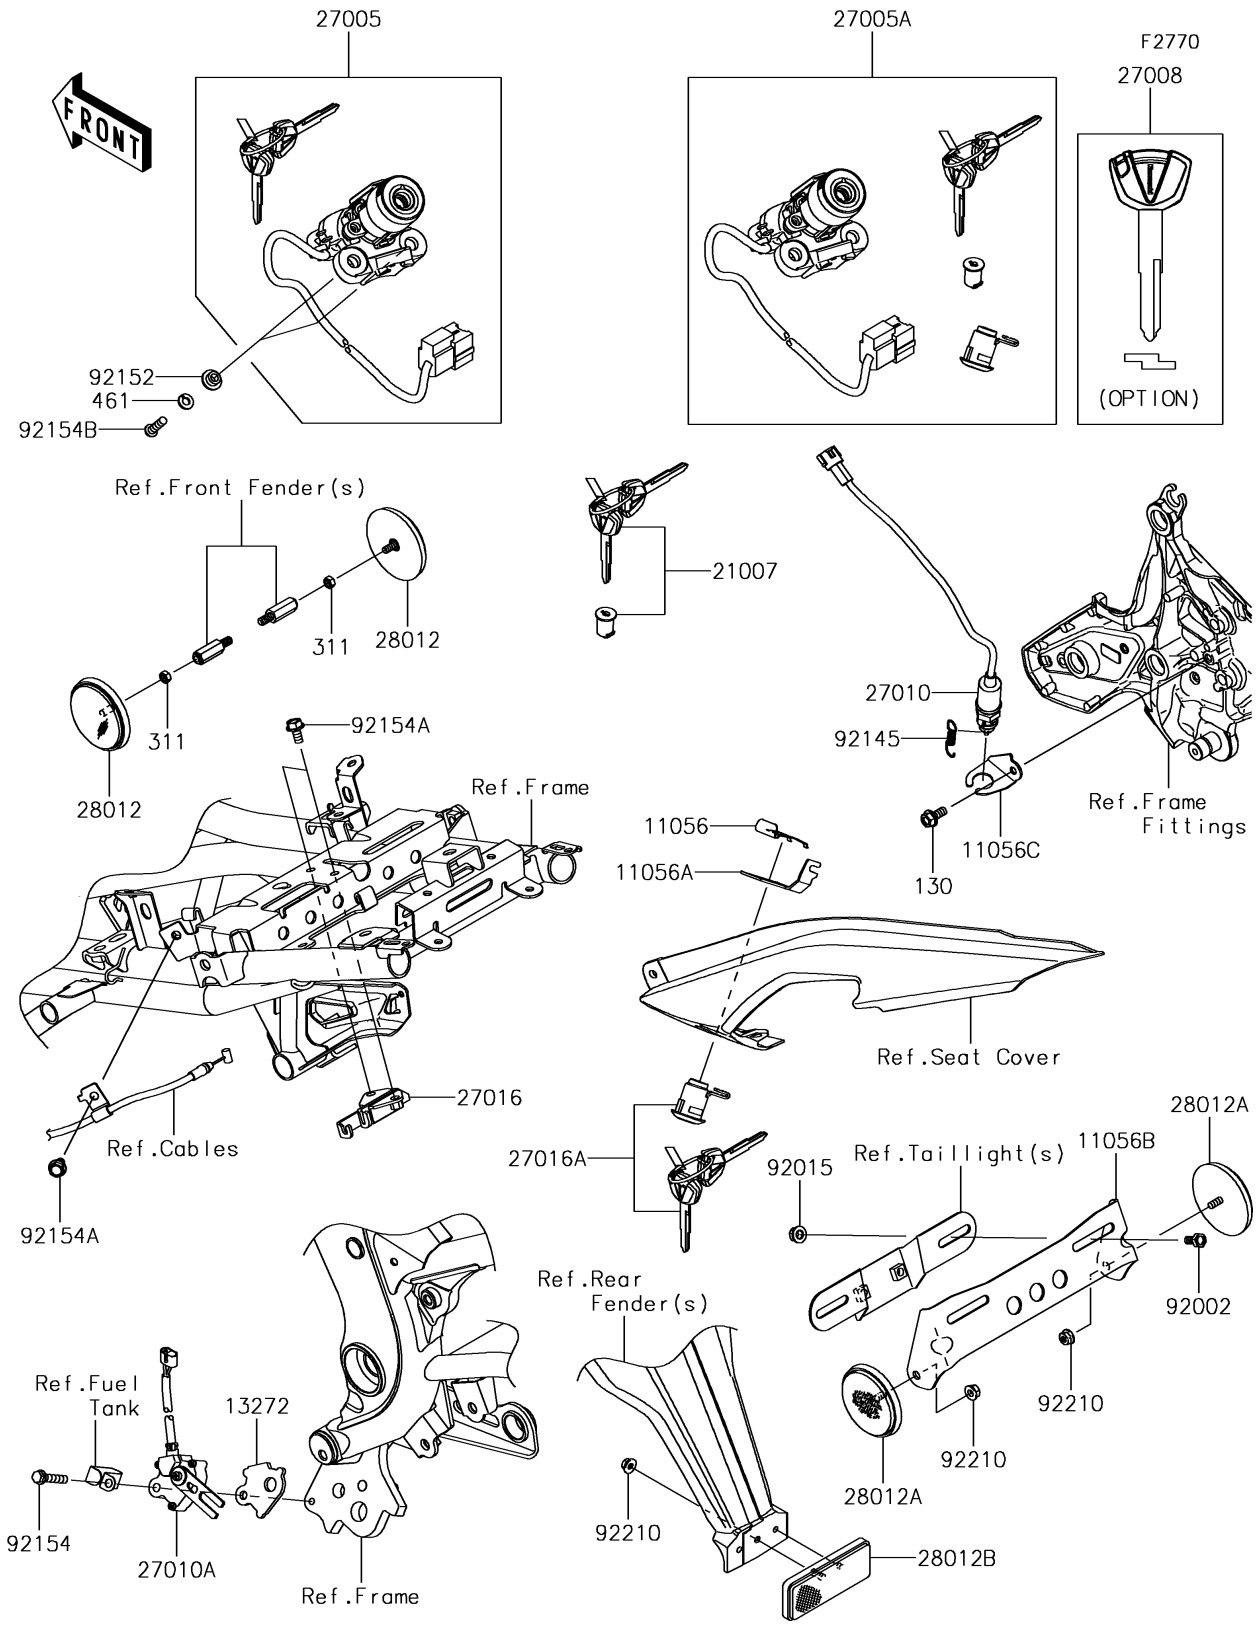

2017 Versys 650 ABS PARTS DIAGRAM

Ignition Switch

2017 Versys 650 ABS PARTS LIST

Ignition Switch

ITEM NAME	PART NUMBER	QUANTITY
BRACKET,CLASP (Ref # 11056)	11056-0238	1
BRACKET,SEAT LOCK (Ref # 11056A)	11056-2119	1
BRACKET,REFLECTOR (Ref # 11056B)	11056-2773	1
BRACKET,RR BRAKE SW. (Ref # 11056C)	11056-3974	1
BOLT-FLANGED,6X14 (Ref # 130)	130BB0614	1
PLATE (Ref # 13272)	13272-1330	1
ROTOR,LOCK,TANK CAP (Ref # 21007)	21007-5077	1
SWITCH-ASSY-IGNITION (Ref # 27005)	27005-0592	1
SWITCH-ASSY-IGNITION (Ref # 27005A)	27005-5153	1
KEY-LOCK,BLANK (Ref # 27008)	27008-0596	1
SWITCH,REAR BRAKE (Ref # 27010)	27010-0095	1
SWITCH,SIDE STAND (Ref # 27010A)	27010-0722	1
LOCK-ASSY,SEAT STRIKER (Ref # 27016)	27016-0008	1
LOCK-ASSY,SEAT (Ref # 27016A)	27016-5386	1
REFLECTOR-REFLEX,FR,SIDE (Ref # 28012)	28012-0001	2
REFLECTOR-REFLEX (Ref # 28012A)	28012-0002	2
REFLECTOR-REFLEX (Ref # 28012B)	28012-1077	1
NUT-HEX,5MM (Ref # 311)	311AB0500	2
WASHER-SPRING,6MM (Ref # 461)	461DA0600	2
BOLT,6X12 (Ref # 92002)	92002-1132	2
NUT,FLANGED,6MM (Ref # 92015)	92015-1367	2
SPRING,REAR BRAKE SWITCH (Ref # 92145)	92145-0724	1
COLLAR,6.15X10.15X6 (Ref # 92152)	92152-1535	2
BOLT,FLANGED,6X30 (Ref # 92154)	92154-1040	1
BOLT,FLANGED,6X12 (Ref # 92154A)	92154-1050	3
BOLT,TORX,6X22 (Ref # 92154B)	92154-1858	2
NUT,FLANGED,5MM (Ref # 92210)	92210-0007	3