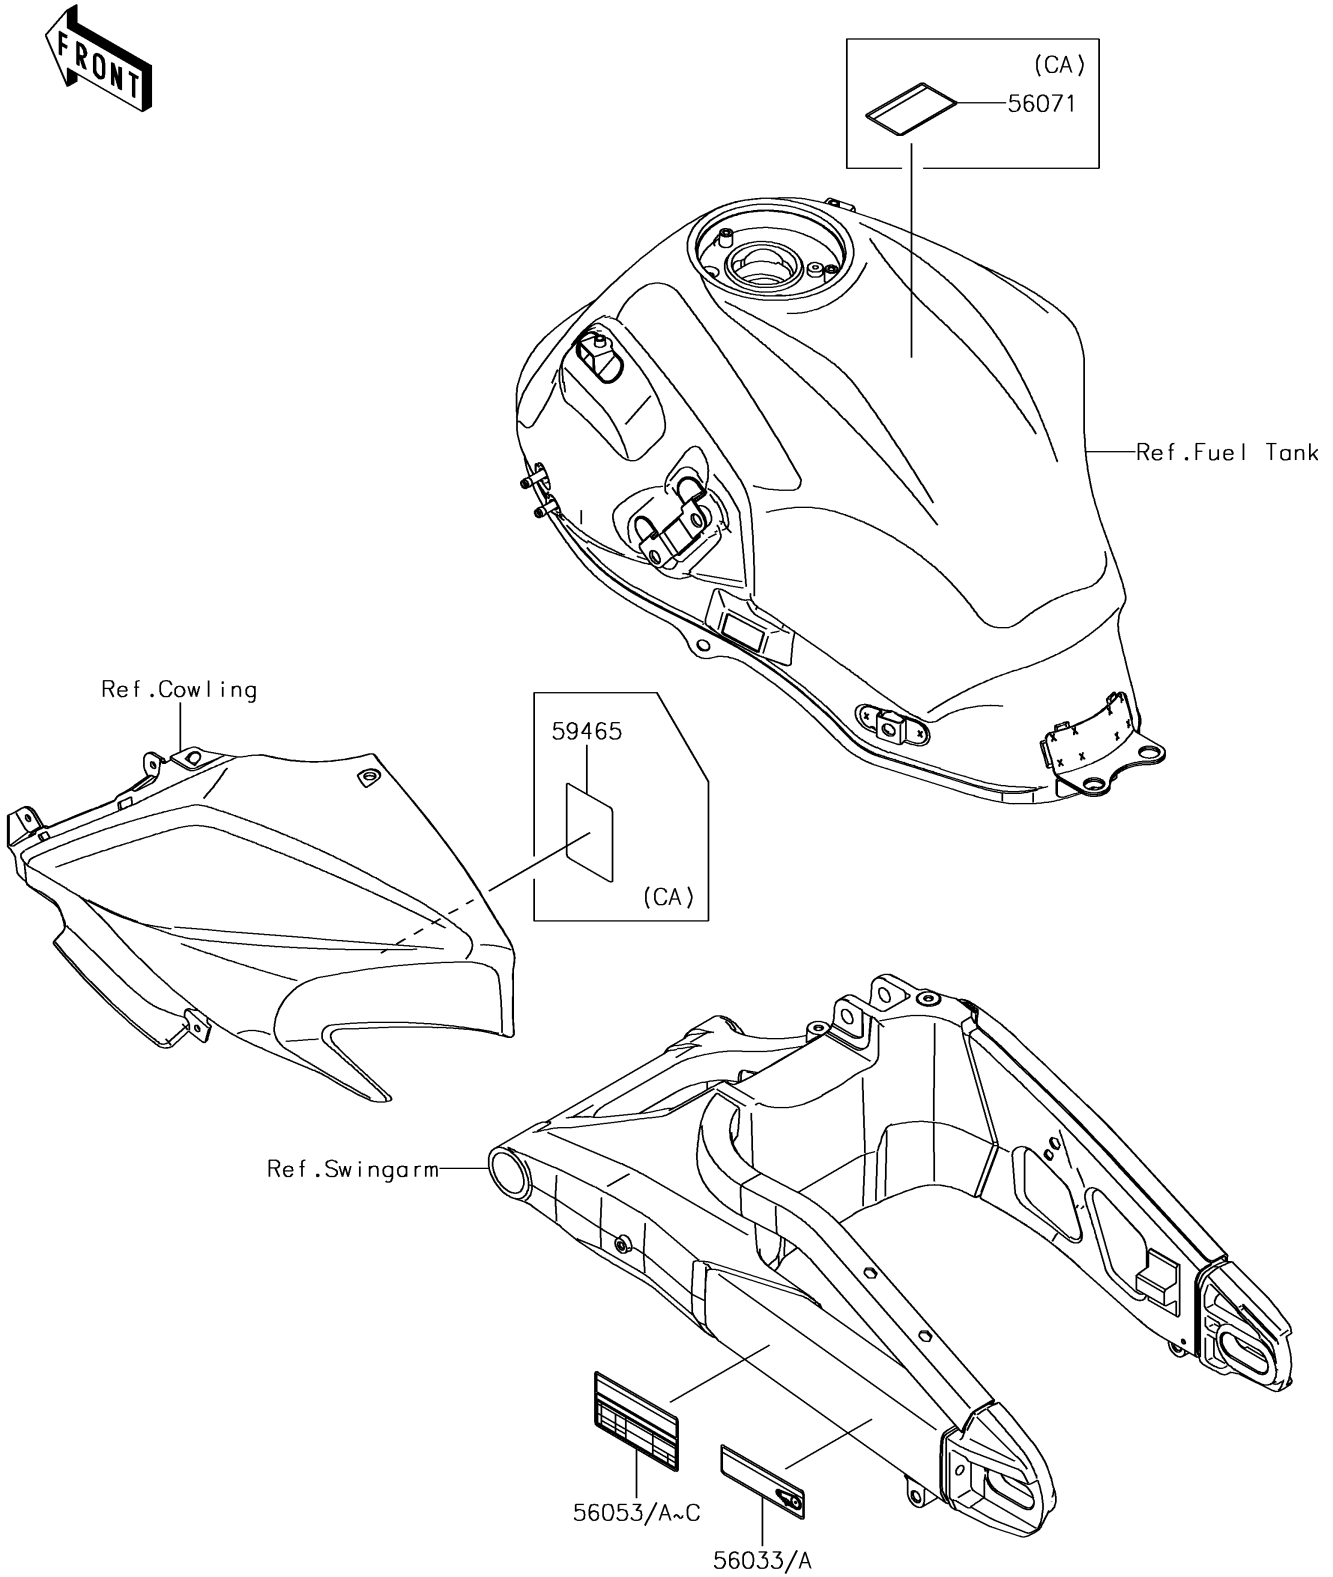

2017 Versys 650 ABS PARTS DIAGRAM

Labels

F2860

2017 Versys 650 ABS PARTS LIST

Labels

ITEM NAME	PART NUMBER	QUANTITY
LABEL-MANUAL,CHAIN (Ref # 56033)	56033-0884	1
LABEL-MANUAL,CHAIN (Ref # 56033A)	56033-0887	1
LABEL-SPECIFICATION,TIRE&LOAD (Ref # 56053)	56053-1112	1
LABEL-SPECIFICATION,TIRE&LOAD (Ref # 56053A)	56053-1113	1