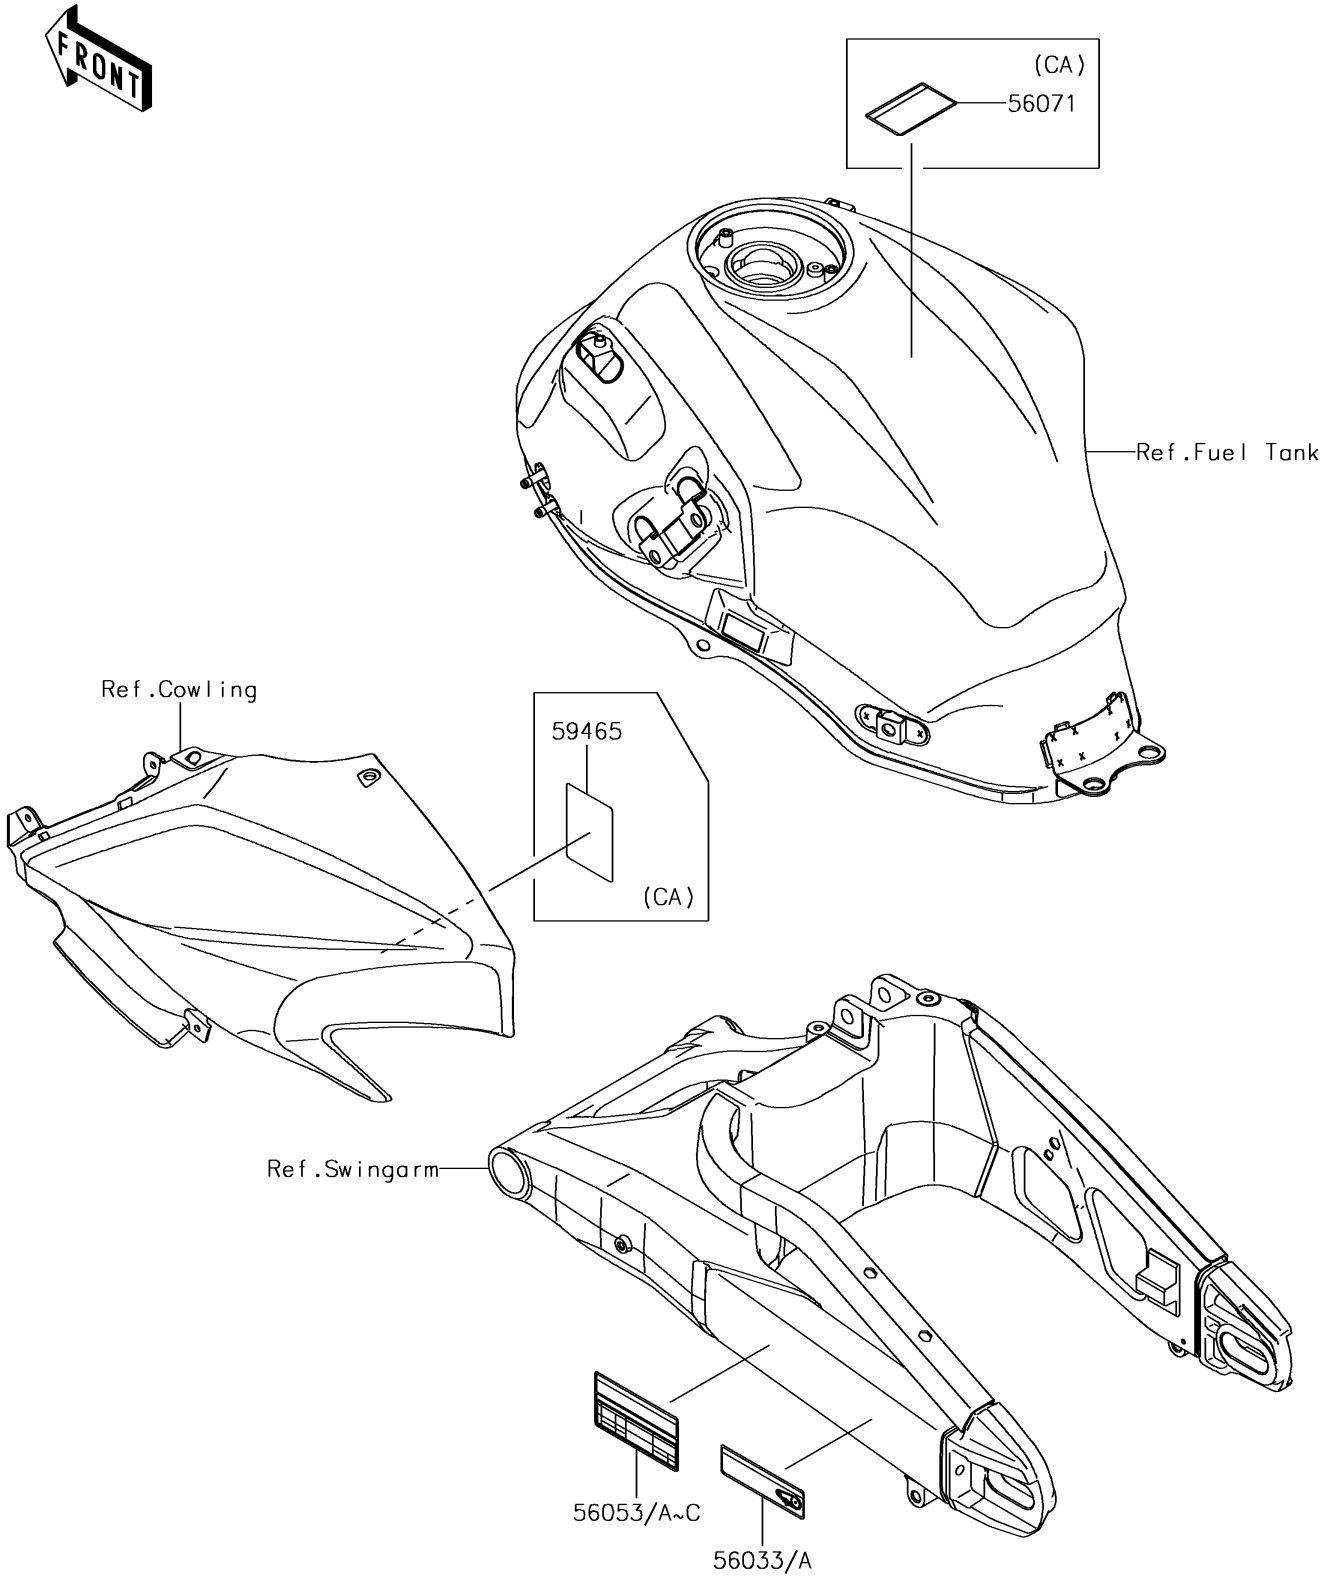

# 2018 VERSYS® 650 ABS PARTS DIAGRAM

Labels

F2860

## 2018 VERSYS® 650 ABS PARTS LIST

### Labels

ITEM NAME	PART NUMBER	QUANTITY
LABEL-MANUAL,CHAIN (Ref # 56033)	56033-0884	1
LABEL-SPECIFICATION,TIRE&LOAD (Ref # 56053B)	56053-1476	1
LABEL-WARNING,EVAPO (Ref # 56071)	56071-0158	1
LABEL-CERTIFICATION (Ref # 59465)	59465-1871	1