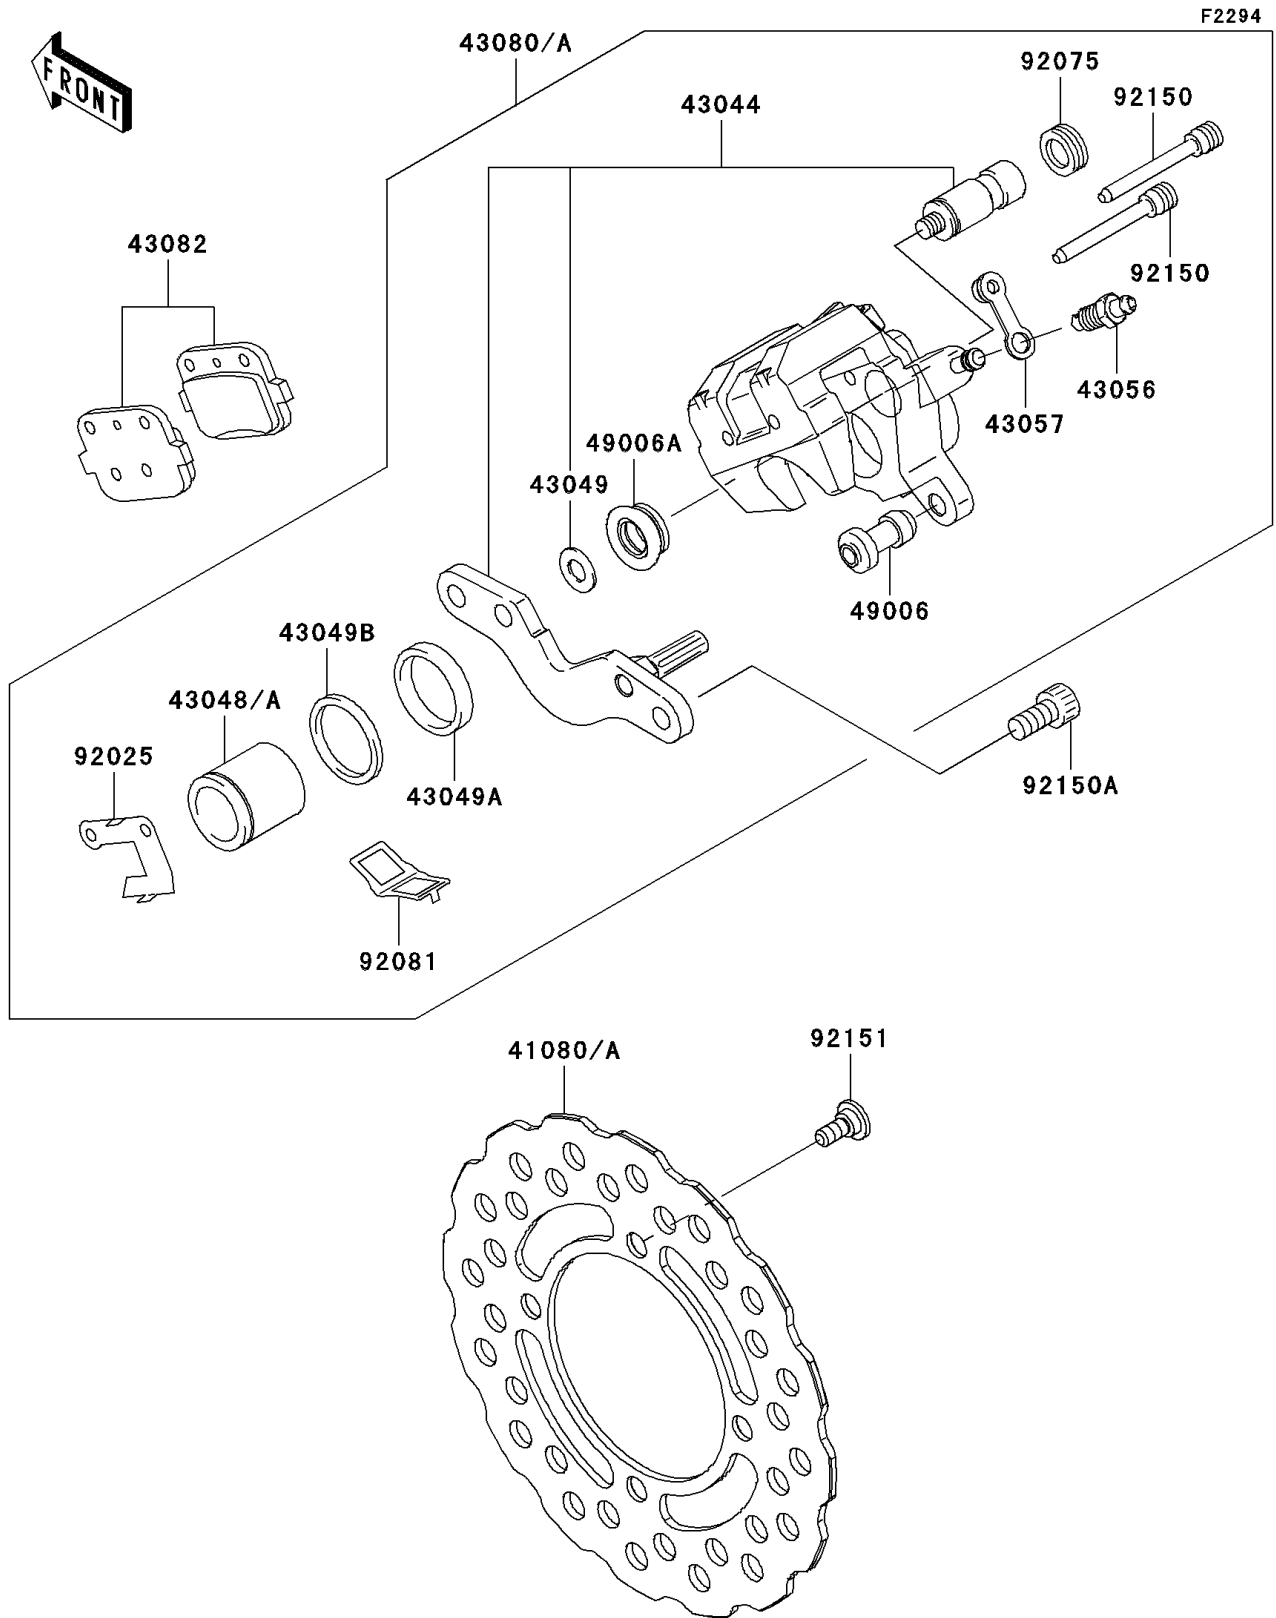

2008 KLX®140 PARTS DIAGRAM

Rear Brake

2008 KLX®140 PARTS LIST

Rear Brake

ITEM NAME	PART NUMBER	QUANTITY
DISC,RR (Ref # 41080)	41080-0120	1
HOLDER-COMP-CALIPER,RR (Ref # 43044)	43044-1076	1
PISTON-CALIPER (Ref # 43048A)	43048-1064	1
PACKING (Ref # 43049)	43049-1025	1
PACKING,PISTON SEAL (Ref # 43049A)	43049-1060	1
PACKING,PISTON SEAL (Ref # 43049B)	43049-1061	1
BREATHER-BRAKE (Ref # 43056)	43056-0004	1
CAP-BREATHER (Ref # 43057)	43057-1001	1
CALIPER-SUB-ASSY,RR (Ref # 43080)	43080-0068	1
PAD-ASSY-BRAKE (Ref # 43082)	43082-1205	1
BOOT,CALIPER (Ref # 49006)	49006-1088	1
BOOT,CALIPER (Ref # 49006A)	49006-1089	1
SHIM,PAD (Ref # 92025)	92025-1817	1
DAMPER (Ref # 92075)	92075-1414	1
SPRING,PAD (Ref # 92081)	92081-1502	1
BOLT (Ref # 92150)	92150-1144	2
BOLT,SOCKET,8X16 (Ref # 92150A)	92150-1840	2
BOLT,DISC PLATE,6MM (Ref # 92151)	92151-1799	4