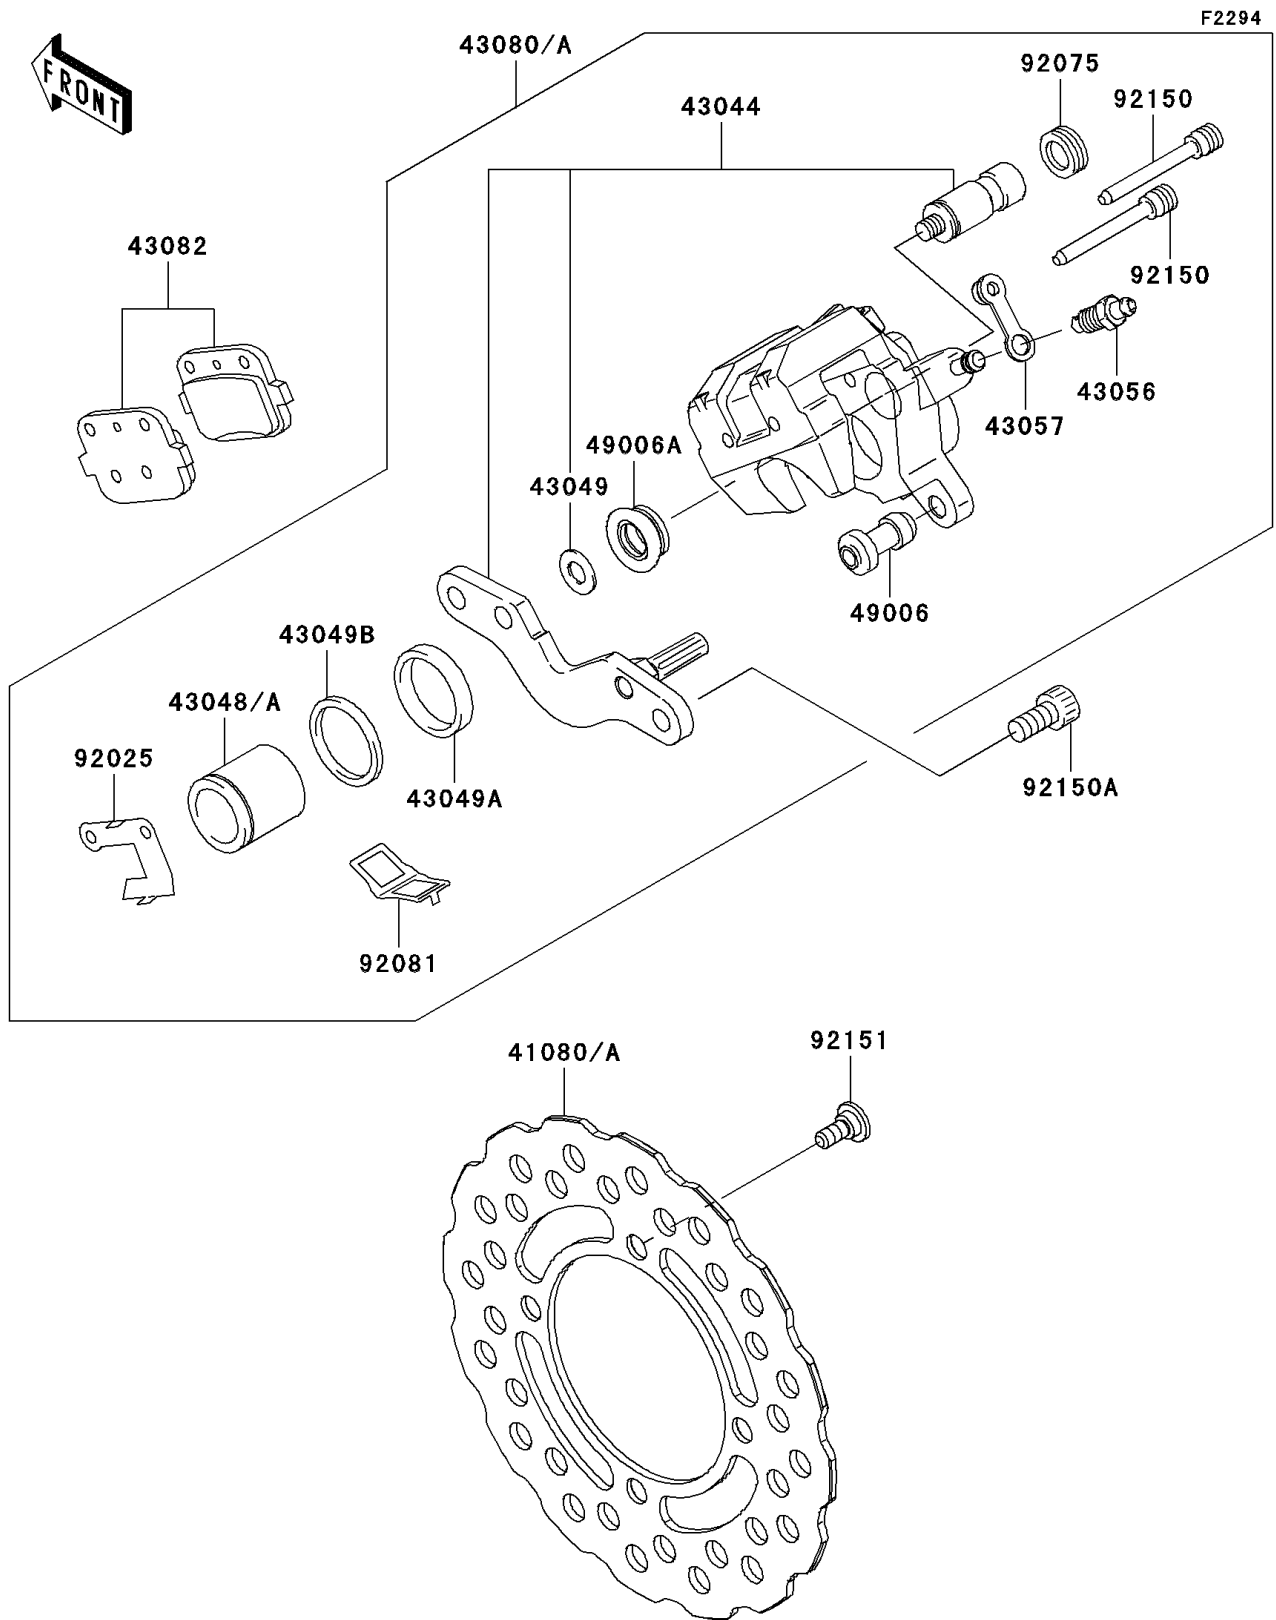

2010 KLX140 (CANADA ONLY) PARTS DIAGRAM

Rear Brake

2010 KLX140 (CANADA ONLY) PARTS LIST

Rear Brake

ITEM NAME	PART NUMBER	QUANTITY
DISC,RR (Ref # 41080A)	41080-0170	1
HOLDER-COMP-CALIPER,RR (Ref # 43044)	43044-1076	1
PISTON-CALIPER (Ref # 43048)	43048-0015	1
PACKING (Ref # 43049)	43049-1025	1
PACKING,PISTON SEAL (Ref # 43049A)	43049-1060	1
PACKING,PISTON SEAL (Ref # 43049B)	43049-1061	1
BREATHER-BRAKE (Ref # 43056)	43056-0004	1
CAP-BREATHER (Ref # 43057)	43057-1001	1
CALIPER-SUB-ASSY,RR (Ref # 43080A)	43080-0075	1
PAD-ASSY-BRAKE (Ref # 43082)	43082-1205	1
BOOT,CALIPER (Ref # 49006)	49006-1088	1
BOOT,CALIPER (Ref # 49006A)	49006-1089	1
SHIM,PAD (Ref # 92025)	92025-1817	1
DAMPER (Ref # 92075)	92075-1414	1
SPRING,PAD (Ref # 92081)	92081-1502	1
BOLT (Ref # 92150)	92150-1144	2
BOLT,SOCKET,8X16 (Ref # 92150A)	92150-1840	2
BOLT,DISC PLATE,6MM (Ref # 92151)	92151-1799	4